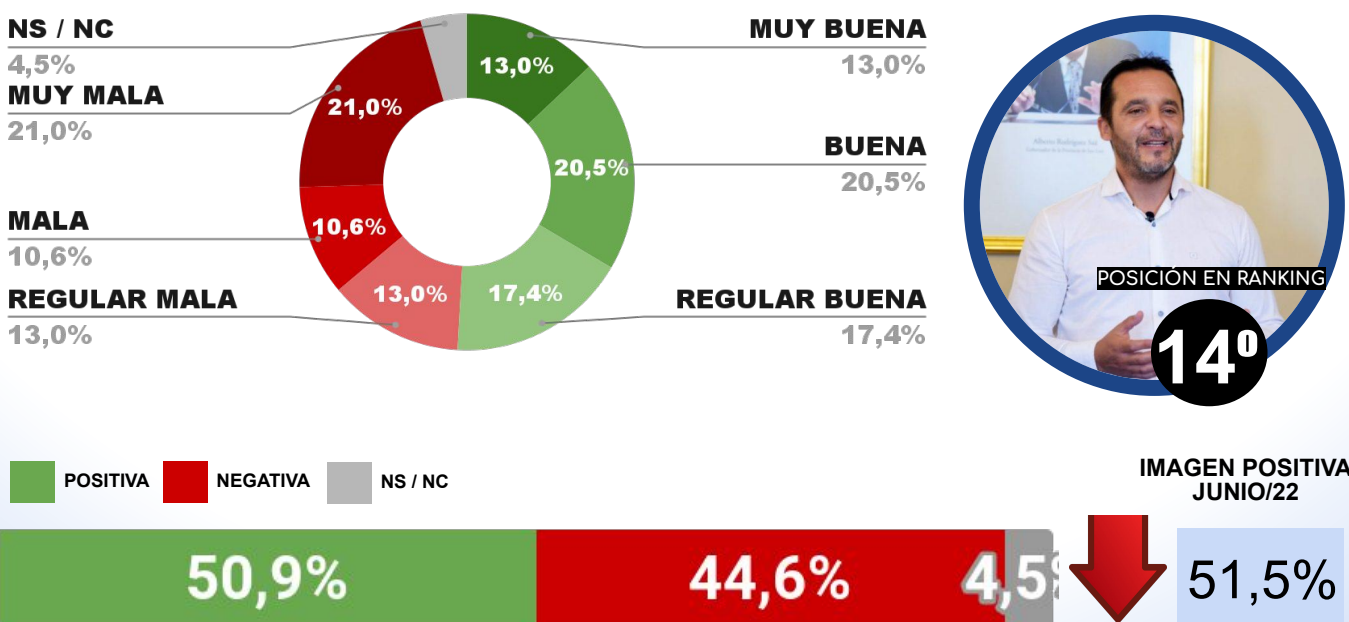

IMAGEN INTENDENTE RAÚL JORGE

POSICIÓN EN RANKING

12º

IMAGEN POSITIVA MAYO/22

56,4%

55,9%

38,7%

5,4%

POSITIVA NEGATIVA NS / NC

ENCUESTA: CIUDAD DE SANTA ROSA (LA PAMPA)
5 AL 10 DE JULIO DE 2022 - MUESTRA TOTAL: 395 CASOS

IMAGEN INTENDENTE LUCIANO DI NÁPOLI

ENCUESTA: CIUDAD DE SAN LUIS (SAN LUIS)
5 AL 10 DE JULIO DE 2022 - MUESTRA TOTAL: 410 CASOS

IMAGEN INTENDENTE SERGIO TAMAYO

ENCUESTA: CIUDAD DE SAN JUAN (SAN JUAN)
5 AL 10 DE JULIO DE 2022 - MUESTRA TOTAL: 390 CASOS

IMAGEN INTENDENTE EMILIO BAISTROCCHI

POSICIÓN EN RANKING

15º

IMAGEN POSITIVA JUNIO/22