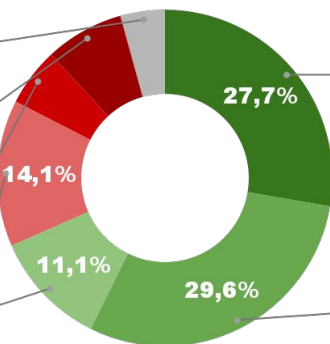

27,4% 3,5%

68,7%

ENCUESTA CIUDAD DE BUENOS AIRES -
5 AL 10 DE JULIO DE 2022 - MUESTRA 835 CASOS

IMAGEN JEFE DE GOB. HORACIO R. LARRETA

NS / NC

4,3%

MUY MALA

7,6%

MALA

5,6%

REGULAR MALA

14,1%

REGULAR BUENA

11,1%

MUY BUENA

27,7%

BUENA

29,6%

POSICIÓN EN RANKING

4º

IMAGEN POSITIVA
JUNIO/22

68,4%

27,3% 4,3%

67,5%