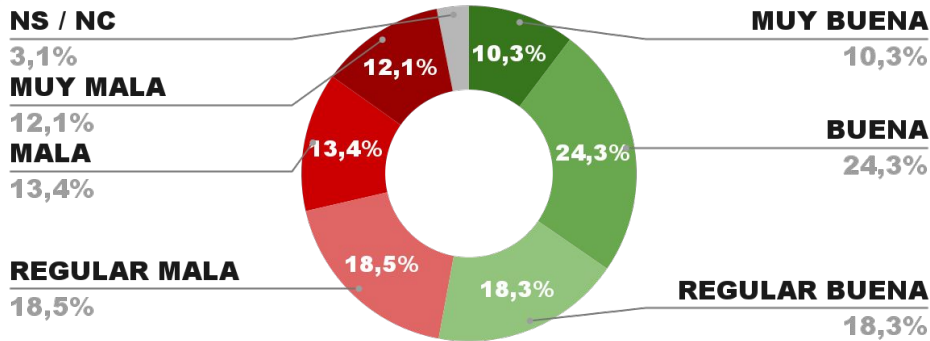

ENCUESTA PROVINCIA DE NEUQUÉN -
5 AL 10 DE JULIO DE 2022 - MUESTRA 687 CASOS

IMAGEN GOBERNADOR OMAR GUTIERREZ

POSITIVA NEGATIVA NS / NC

52,9%

44,0%

3,1%

IMAGEN POSITIVA JUNIO/22

53,3%

ENCUESTA PROVINCIA DE SANTA FE -
5 AL 10 DE JULIO DE 2022 - MUESTRA 905 CASOS