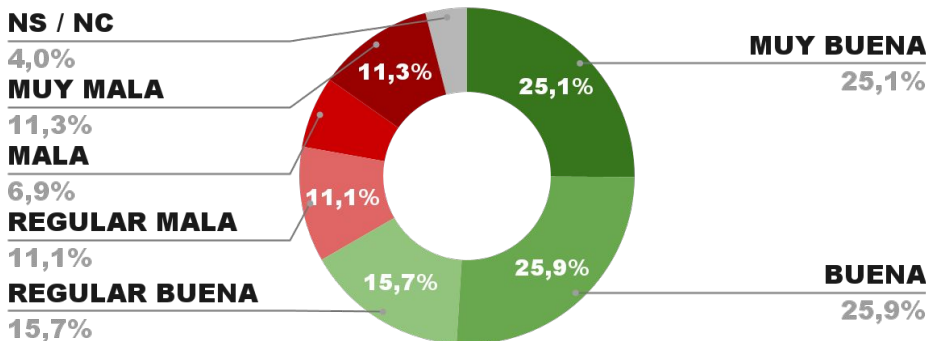

IMAGEN GOBERNADOR SERGIO UÑAC

IMAGEN POSITIVA JUNIO/22

68,2%

POSITIVA NEGATIVA NS / NC

66,7%

29,3% 4,0%

ENCUESTA PROVINCIA DE MENDOZA -
5 AL 10 DE JULIO DE 2022 - MUESTRA 829 CASOS

IMAGEN GOBERNADOR RODOLFO SUAREZ

POSITIVA NEGATIVA NS / NC

IMAGEN POSITIVA JUNIO/22

63,8%

31,6% 4,6%

67,9%

ENCUESTA PROVINCIA DE TUCUMÁN -
5 AL 10 DE JULIO DE 2022 - MUESTRA 810 CASOS

IMAGEN GOBERNADOR OSVALDO JALDO

POSITIVA NEGATIVA NS / NC