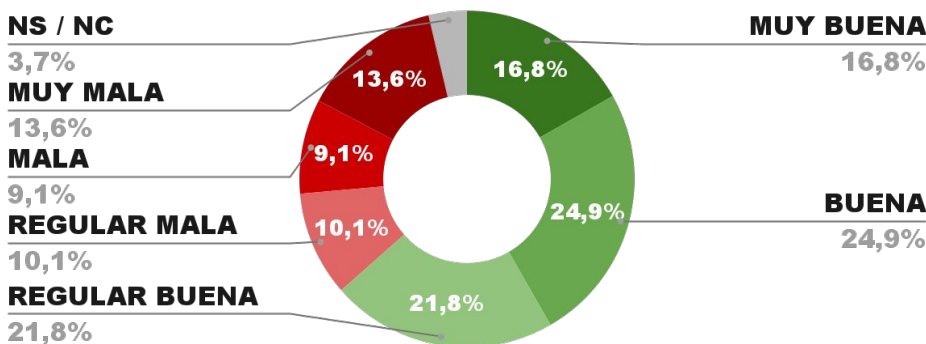

POSITIVA NEGATIVA NS / NC

IMAGEN POSITIVA JUNIO/22

63,8%

31,6% 4,6%

67,9%

ENCUESTA PROVINCIA DE TUCUMÁN -
5 AL 10 DE JULIO DE 2022 - MUESTRA 810 CASOS

IMAGEN GOBERNADOR OSVALDO JALDO

POSITIVA NEGATIVA NS / NC

IMAGEN POSITIVA JUNIO/22

63,5%

32,8% 3,7%

65,7%

ENCUESTA PROVINCIA DE SAN LUIS -
5 AL 10 DE JULIO DE 2022 - MUESTRA 635 CASOS

IMAGEN GOBERNADOR ALBERTO R. SAÁ

POSITIVA NEGATIVA NS / NC

63,0%