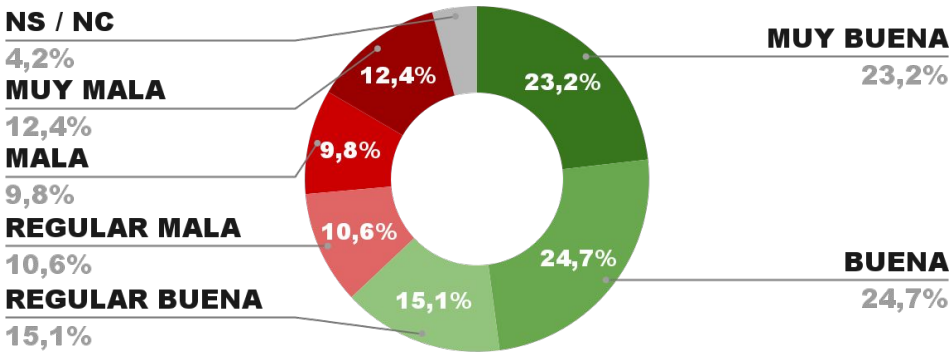

POSITIVA NEGATIVA NS / NC

IMAGEN POSITIVA JUNIO/22

63,8%

31,6% 4,6%

67,9%

ENCUESTA PROVINCIA DE TUCUMÁN -
5 AL 10 DE JULIO DE 2022 - MUESTRA 810 CASOS

IMAGEN GOBERNADOR OSVALDO JALDO

POSITIVA NEGATIVA NS / NC

IMAGEN POSITIVA JUNIO/22

63,5%

32,8% 3,7%

65,7%

ENCUESTA PROVINCIA DE SAN LUIS -
5 AL 10 DE JULIO DE 2022 - MUESTRA 635 CASOS

IMAGEN GOBERNADOR ALBERTO R. SAÁ

POSITIVA NEGATIVA NS / NC

63,0%

32,8% 4,2%

IMAGEN POSITIVA JUNIO/22

64,3%

ENCUESTA PROVINCIA DE MISIONES -
5 AL 10 DE JULIO DE 2022 - MUESTRA 729 CASOS

IMAGEN GOBERNADOR OSCAR H. AHUAD

POSITIVA NEGATIVA NS / NC

62,1%

33,7% 4,2%