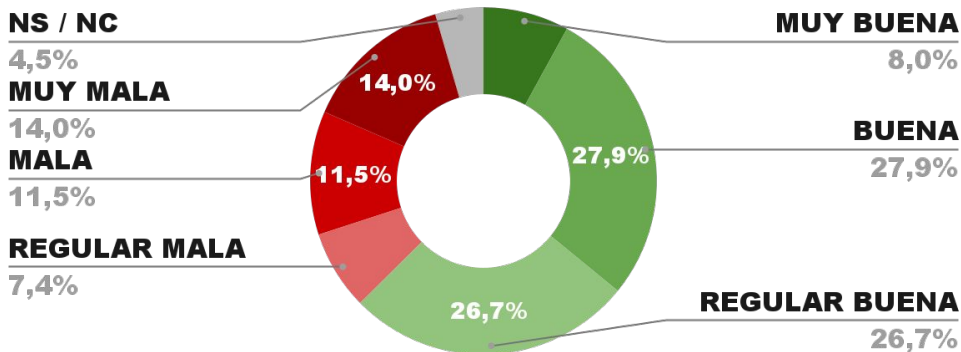

30,6% 3,9%

66,8%

ENCUESTA: CIUDAD DE FORMOSA (FORMOSA)
5 AL 10 DE JULIO DE 2022 - MUESTRA TOTAL: 402 CASOS

IMAGEN INTENDENTE JORGE JOFRÉ

POSITIVA NEGATIVA NS / NC

ENCUESTA: CIUDAD DE SAN FERNANDO DEL VALLE DE CATAMARCA
5 AL 10 DE JULIO DE 2022 - MUESTRA TOTAL: 412 CASOS

IMAGEN INTENDENTE GUSTAVO SAADI

POSITIVA NEGATIVA NS / NC

ENCUESTA: CIUDAD DE RÍO CUARTO (PROV. DE CÓRDOBA)
5 AL 10 DE JULIO DE 2022 - MUESTRA TOTAL: 425 CASOS

IMAGEN INTENDENTE JUAN M. LLAMOSAS

POSITIVA NEGATIVA NS / NC

ENCUESTA: CIUDAD DE MENDOZA (MENDOZA)
5 AL 10 DE JULIO DE 2022 - MUESTRA TOTAL: 391 CASOS

IMAGEN INTENDENTE ULPIANO SUÁREZ

POSITIVA NEGATIVA NS / NC

ENCUESTA: CIUDAD DE POSADAS (MISIONES)
5 AL 10 DE JULIO DE 2022 - MUESTRA TOTAL: 410 CASOS

IMAGEN INTENDENTE LEONARDO STELATTO

IMAGEN POSITIVA
JUNIO/22

61,8%

33,9%

4,3%

62,4%

ENCUESTA: CIUDAD DE SANTIAGO DEL ESTERO (SGO. DEL ESTERO)
5 AL 10 DE JULIO DE 2022 - MUESTRA TOTAL: 415 CASOS

IMAGEN INTENDENTE NORMA FUENTES