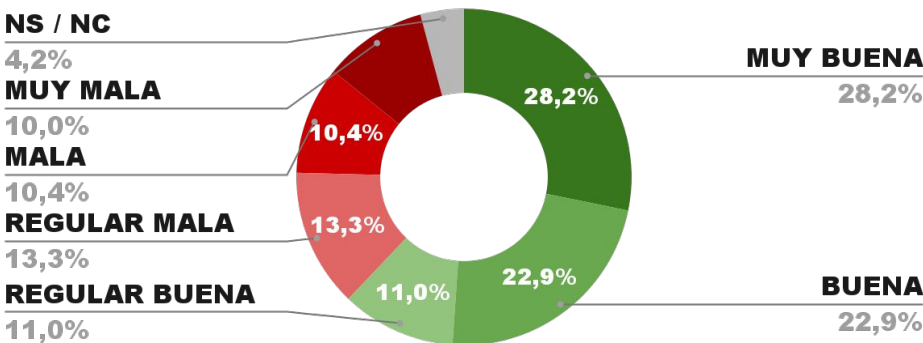

IMAGEN POSITIVA JUNIO/22

63,5%

32,8% 3,7%

65,7%

ENCUESTA PROVINCIA DE SAN LUIS -
5 AL 10 DE JULIO DE 2022 - MUESTRA 635 CASOS

IMAGEN GOBERNADOR ALBERTO R. SAÁ

POSITIVA NEGATIVA NS / NC

63,0%

32,8% 4,2%

IMAGEN POSITIVA JUNIO/22

64,3%

ENCUESTA PROVINCIA DE MISIONES -
5 AL 10 DE JULIO DE 2022 - MUESTRA 729 CASOS

IMAGEN GOBERNADOR OSCAR H. AHUAD

POSITIVA NEGATIVA NS / NC

62,1%

33,7% 4,2%

IMAGEN POSITIVA JUNIO/22

64,8%

ENCUESTA PROVINCIA DE ENTRE RÍOS -
5 AL 10 DE JULIO DE 2022 - MUESTRA 809 CASOS

IMAGEN GOBERNADOR GUSTAVO BORDET

IMAGEN POSITIVA JUNIO/22

62,5%

59,7%

36,0%