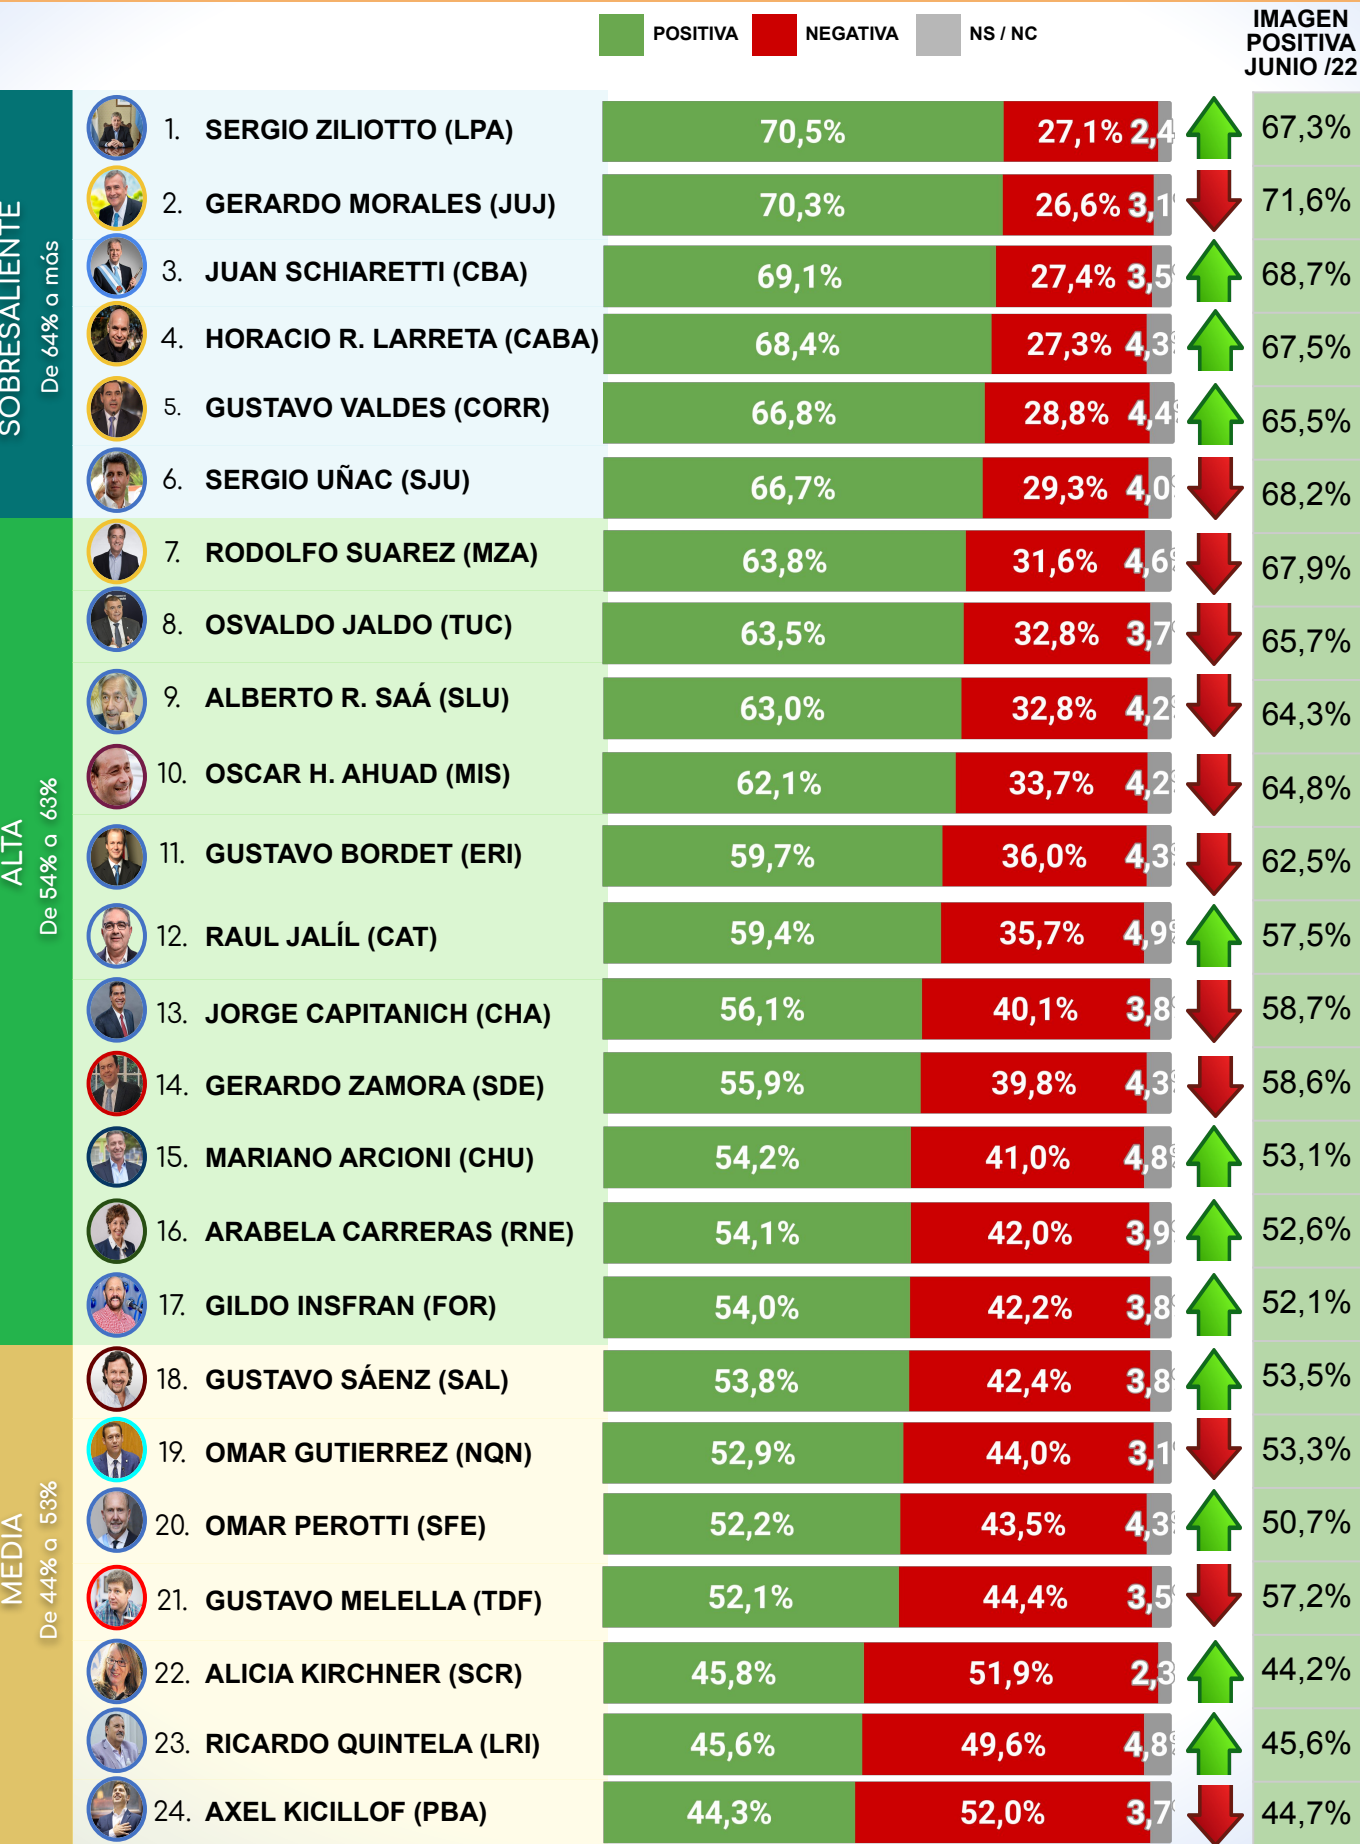

DIRECTOR GENERAL

Lic. Cristian Buttié

cbuttie@cbconsultora.com.ar

CAPÍTULO 1

RANKING DE IMAGEN POSITIVA DE GOBERNADORES

ENCUESTAS

TODO LO QUE DEBES SABER

RANKING DE IMAGEN POSITIVA GOBERNADORES - JULIO 2022

CAPÍTULO 2

RANKING DE IMAGEN POSITIVA DE PRINCIPALES INTENDENTES A NIVEL FEDERAL

ENCUESTAS

TODO LO QUE DEBES SABER

RANKING DE IMAGEN POSITIVA PRINCIPALES INTENDENTES A NIVEL FEDERAL - JULIO 2022

CAPÍTULO 3

IMAGEN PROV. POR PROV. DE DIRIGENTES NACIONALES

ENCUESTAS

TODO LO QUE DEBES SABER

RANKING INTERPROVINCIAL DE IMAGEN POSITIVA ALBERTO FERNÁNDEZ - JULIO 2022 -

RANKING INTERPROVINCIAL DE IMAGEN POSITIVA CRISTINA F. DE KIRCHNER - JULIO 2022 -