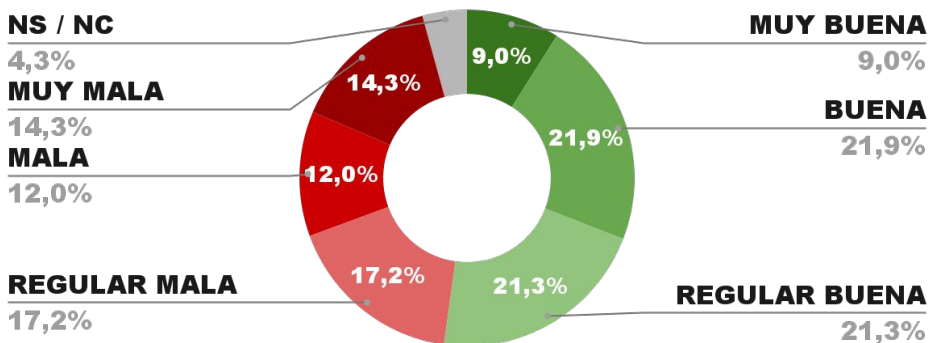

POSICIÓN EN RANKING

18º

IMAGEN POSITIVA
JUNIO/22

53,8%

42,4%

3,8%

53,5%

ENCUESTA PROVINCIA DE NEUQUÉN -
5 AL 10 DE JULIO DE 2022 - MUESTRA 687 CASOS

IMAGEN GOBERNADOR OMAR GUTIERREZ

POSITIVA NEGATIVA NS / NC

52,9%

44,0%

3,1%

IMAGEN POSITIVA JUNIO/22

53,3%

ENCUESTA PROVINCIA DE SANTA FE -
5 AL 10 DE JULIO DE 2022 - MUESTRA 905 CASOS

IMAGEN GOBERNADOR OMAR PEROTTI

POSITIVA NEGATIVA NS / NC

52,2%

43,5%

4,3%

IMAGEN POSITIVA JUNIO/22

50,7%

ENCUESTA PROV. DE TIERRA DEL FUEGO -
5 AL 10 DE JULIO DE 2022 - MUESTRA 602 CASOS