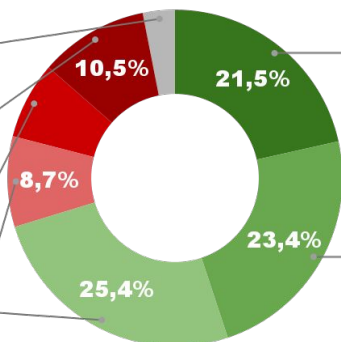

IMAGEN GOBERNADOR GERARDO MORALES

NS / NC

3,1%

MUY MALA

10,5%

MALA

7,4%

REGULAR MALA

8,7%

REGULAR BUENA

25,4%

MUY BUENA

21,5%

BUENA

23,4%

POSICIÓN EN RANKING