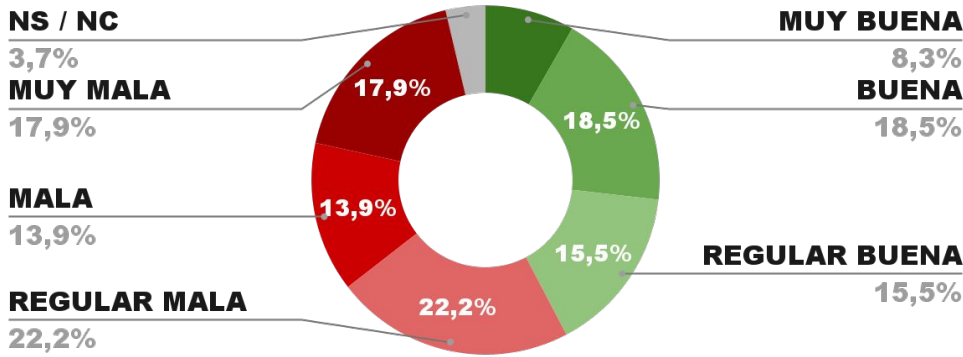

ENCUESTA: CIUDAD DE USHUAIA (TIERRA DEL FUEGO)
5 AL 10 DE JULIO DE 2022 - MUESTRA TOTAL: 390 CASOS

IMAGEN INTENDENTE WALTER VUOTO

IMAGEN POSITIVA JUNIO/22

43,5%

52,1%

4,4%

46,1%

ENCUESTA: CIUDAD DE NEUQUÉN (NEUQUÉN)
5 AL 10 DE JULIO DE 2022 - MUESTRA TOTAL: 399 CASOS

IMAGEN INTENDENTE MARIANO GAIDO

IMAGEN POSITIVA JUNIO/22

43,1%

54,5%

2,4%

45,9%

ENCUESTA: CIUDAD DE SALTA (SALTA)
5 AL 10 DE JULIO DE 2022 - MUESTRA TOTAL: 464 CASOS

IMAGEN INTENDENTE BETTINA ROMERO

POSICIÓN EN RANKING

21º

IMAGEN POSITIVA JUNIO/22

39,1%

POSITIVA NEGATIVA NS / NC

42,3%

54,0%

3,7%