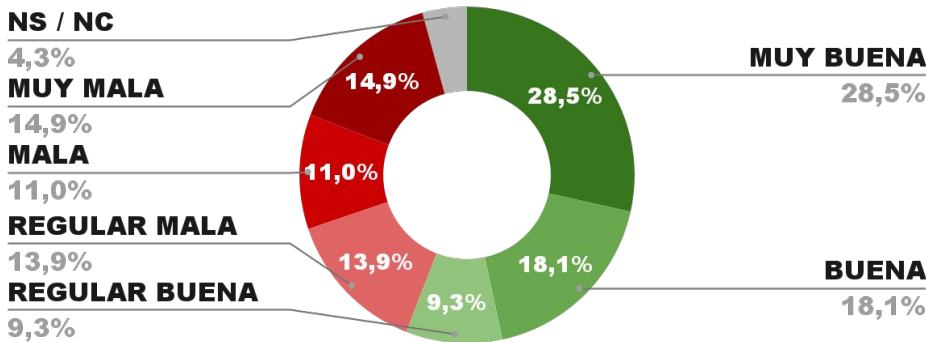

4,3%

POSITIVA NEGATIVA NS / NC

ENCUESTA PROVINCIA DE CATAMARCA -
5 AL 10 DE JULIO DE 2022 - MUESTRA 610 CASOS

IMAGEN GOBERNADOR RAUL JALÍL

IMAGEN POSITIVA JUNIO/22

57,5%

59,4%

35,7%

4,9%

POSITIVA NEGATIVA NS / NC

ENCUESTA PROVINCIA DE CHACO -
5 AL 10 DE JULIO DE 2022 - MUESTRA 790 CASOS

IMAGEN GOBERNADOR JORGE CAPITANICH

POSITIVA NEGATIVA NS / NC

ENCUESTA PROVINCIA DE SGO. DEL ESTERO -
5 AL 10 DE JULIO DE 2022 - MUESTRA 749 CASOS

IMAGEN GOBERNADOR GERARDO ZAMORA

POSITIVA NEGATIVA NS / NC

ENCUESTA PROVINCIA DE CHUBUT -
5 AL 10 DE JULIO DE 2022 - MUESTRA 646 CASOS

IMAGEN GOBERNADOR MARIANO ARCIONI

POSITIVA NEGATIVA NS / NC

54,2%

41,0%