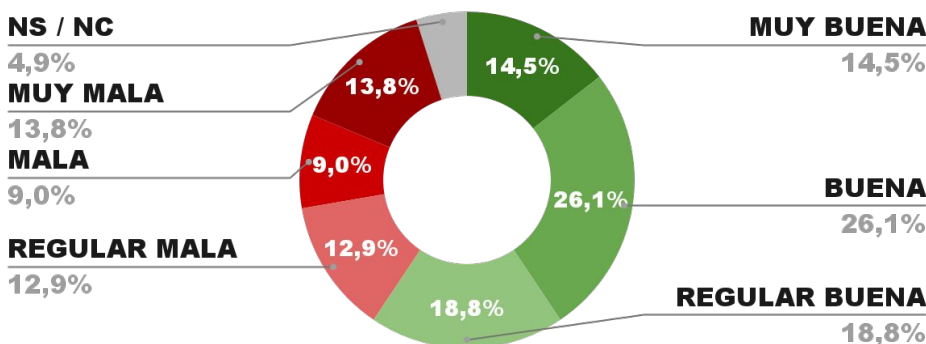

4,3%

POSITIVA NEGATIVA NS / NC

ENCUESTA PROVINCIA DE CATAMARCA -
5 AL 10 DE JULIO DE 2022 - MUESTRA 610 CASOS

IMAGEN GOBERNADOR RAUL JALÍL

IMAGEN POSITIVA JUNIO/22

57,5%

59,4%

35,7%