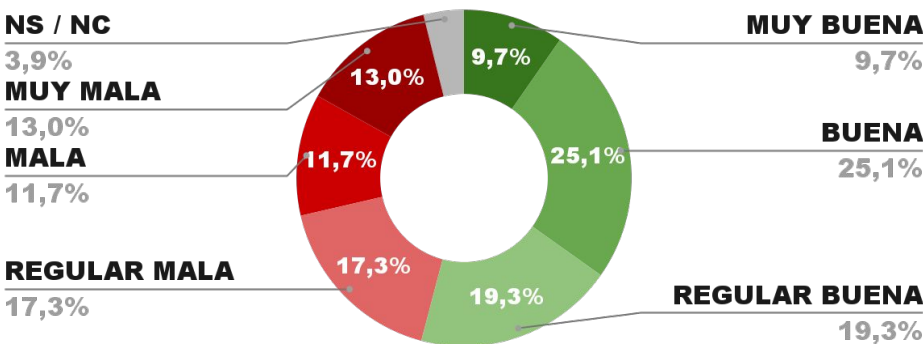

4,8%

IMAGEN POSITIVA JUNIO/22

53,1%

ENCUESTA PROVINCIA DE RÍO NEGRO -
5 AL 10 DE JULIO DE 2022 - MUESTRA 626 CASOS

IMAGEN GOBERNADOR ARABELA CARRERAS

POSITIVA NEGATIVA NS / NC

54,1%

42,0%

3,9%

IMAGEN POSITIVA JUNIO/22

52,6%

ENCUESTA PROVINCIA DE FORMOSA -
5 AL 10 DE JULIO DE 2022 - MUESTRA 615 CASOS

IMAGEN GOBERNADOR GILDO INSFRAN

NS / NC

3,8%
MUY MALA
25,2%

MALA
7,8%
REGULAR MALA
9,2%