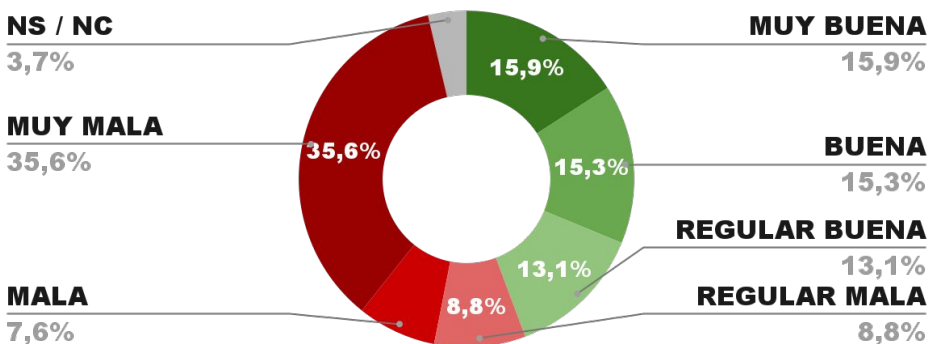

44,2%

ENCUESTA PROVINCIA DE LA RIOJA -
5 AL 10 DE JULIO DE 2022 - MUESTRA 620 CASOS

IMAGEN GOBERNADOR RICARDO QUINTELA

POSITIVA NEGATIVA NS / NC

IMAGEN POSITIVA JUNIO/22

45,6%

49,6%

4,8%

45,6%

ENCUESTA PROVINCIA DE BUENOS AIRES -
5 AL 10 DE JULIO DE 2022 - MUESTRA 1020 CASOS

IMAGEN GOBERNADOR AXEL KICILLOF

POSITIVA NEGATIVA NS / NC

IMAGEN POSITIVA JUNIO/22

44,3%

52,0%

3,7%