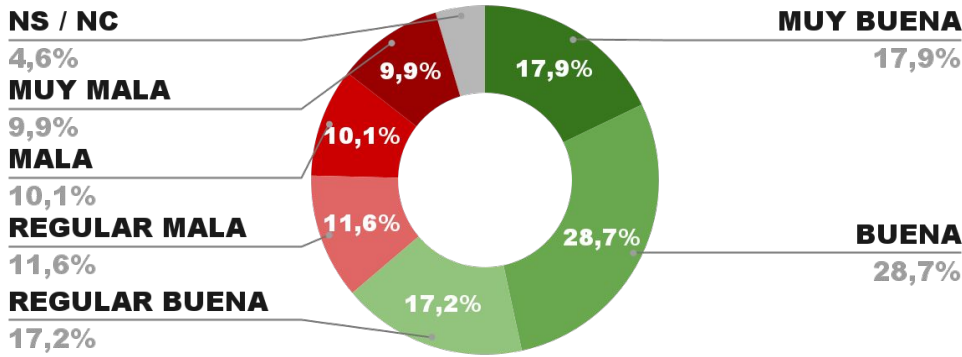

IMAGEN GOBERNADOR SERGIO UÑAC

IMAGEN POSITIVA JUNIO/22

68,2%

POSITIVA NEGATIVA NS / NC

66,7%

29,3% 4,0%

ENCUESTA PROVINCIA DE MENDOZA -
5 AL 10 DE JULIO DE 2022 - MUESTRA 829 CASOS

IMAGEN GOBERNADOR RODOLFO SUAREZ

POSITIVA NEGATIVA NS / NC

IMAGEN POSITIVA JUNIO/22

63,8%

31,6% 4,6%

67,9%

ENCUESTA PROVINCIA DE TUCUMÁN -
5 AL 10 DE JULIO DE 2022 - MUESTRA 810 CASOS

IMAGEN GOBERNADOR OSVALDO JALDO

POSITIVA NEGATIVA NS / NC