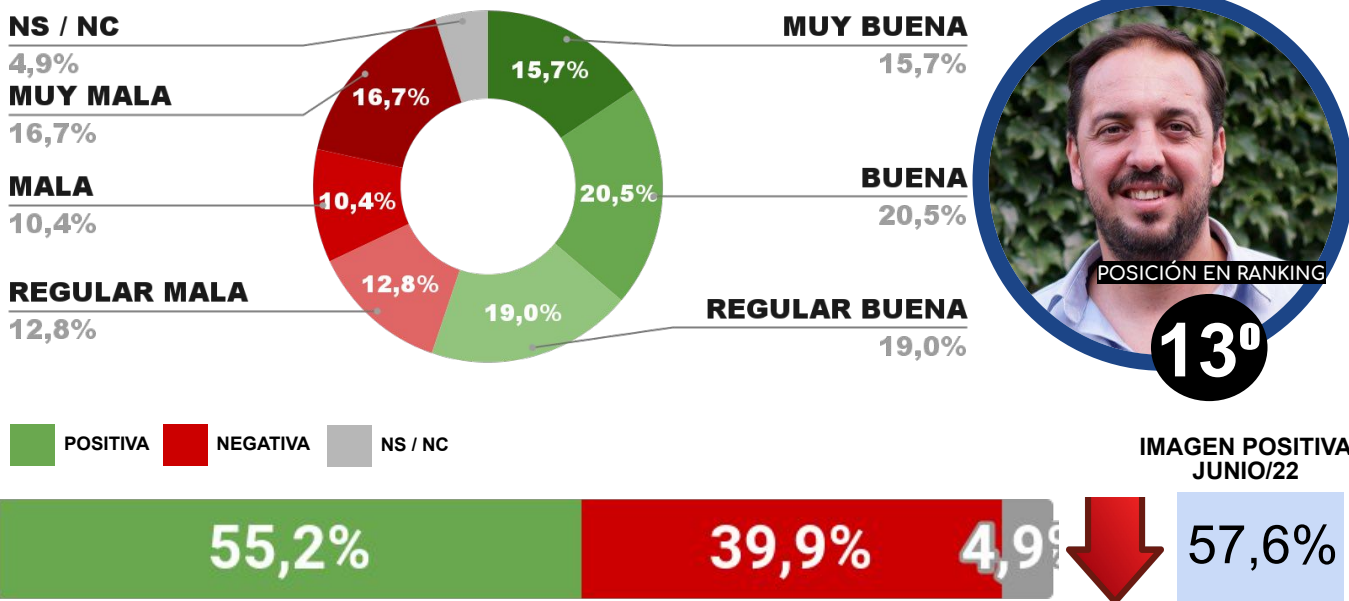

IMAGEN INTENDENTE LEONARDO STELATTO

IMAGEN POSITIVA
JUNIO/22

61,8%

33,9%

4,3%

62,4%

ENCUESTA: CIUDAD DE SANTIAGO DEL ESTERO (SGO. DEL ESTERO)
5 AL 10 DE JULIO DE 2022 - MUESTRA TOTAL: 415 CASOS

IMAGEN INTENDENTE NORMA FUENTES

IMAGEN INTENDENTE RAÚL JORGE

POSICIÓN EN RANKING

12º

IMAGEN POSITIVA MAYO/22

56,4%

55,9%

38,7%

5,4%

POSITIVA NEGATIVA NS / NC

ENCUESTA: CIUDAD DE SANTA ROSA (LA PAMPA)
5 AL 10 DE JULIO DE 2022 - MUESTRA TOTAL: 395 CASOS

IMAGEN INTENDENTE LUCIANO DI NÁPOLI

ENCUESTA: CIUDAD DE SAN LUIS (SAN LUIS)
5 AL 10 DE JULIO DE 2022 - MUESTRA TOTAL: 410 CASOS

IMAGEN INTENDENTE SERGIO TAMAYO

ENCUESTA: CIUDAD DE SAN JUAN (SAN JUAN)
5 AL 10 DE JULIO DE 2022 - MUESTRA TOTAL: 390 CASOS

IMAGEN INTENDENTE EMILIO BAISTROCCHI

POSICIÓN EN RANKING

15º

IMAGEN POSITIVA JUNIO/22