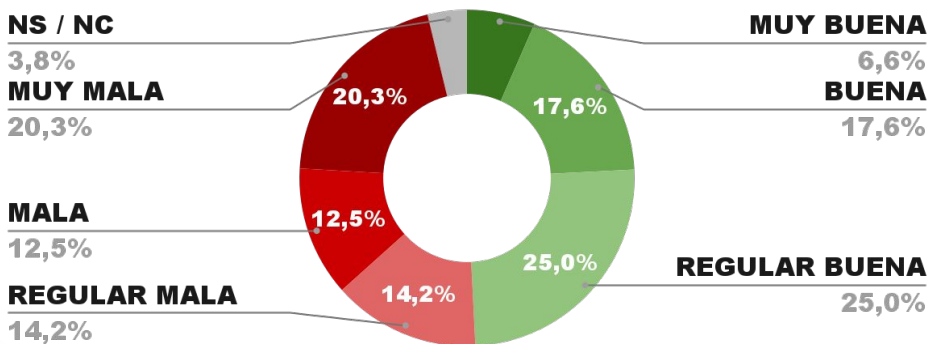

IMAGEN INTENDENTE SERGIO TAMAYO

ENCUESTA: CIUDAD DE SAN JUAN (SAN JUAN)
5 AL 10 DE JULIO DE 2022 - MUESTRA TOTAL: 390 CASOS

IMAGEN INTENDENTE EMILIO BAISTROCCHI

POSICIÓN EN RANKING

15º

IMAGEN POSITIVA JUNIO/22

49,3%

POSITIVA NEGATIVA NS / NC

50,6%

44,9%

4,5%

ENCUESTA: BARILOCHE (RÍO NEGRO)
5 AL 10 DE JULIO DE 2022 - MUESTRA TOTAL: 390 CASOS

IMAGEN INTENDENTE GUSTAVO GENNUSO

POSICIÓN EN RANKING

16º

IMAGEN POSITIVA JUNIO/22

47,5%

POSITIVA NEGATIVA NS / NC

49,2%

47,0%

3,8%

ENCUESTA: SAN MIGUEL DE TUCUMÁN (TUCUMÁN)
5 AL 10 DE JULIO DE 2022 - MUESTRA TOTAL: 435 CASOS