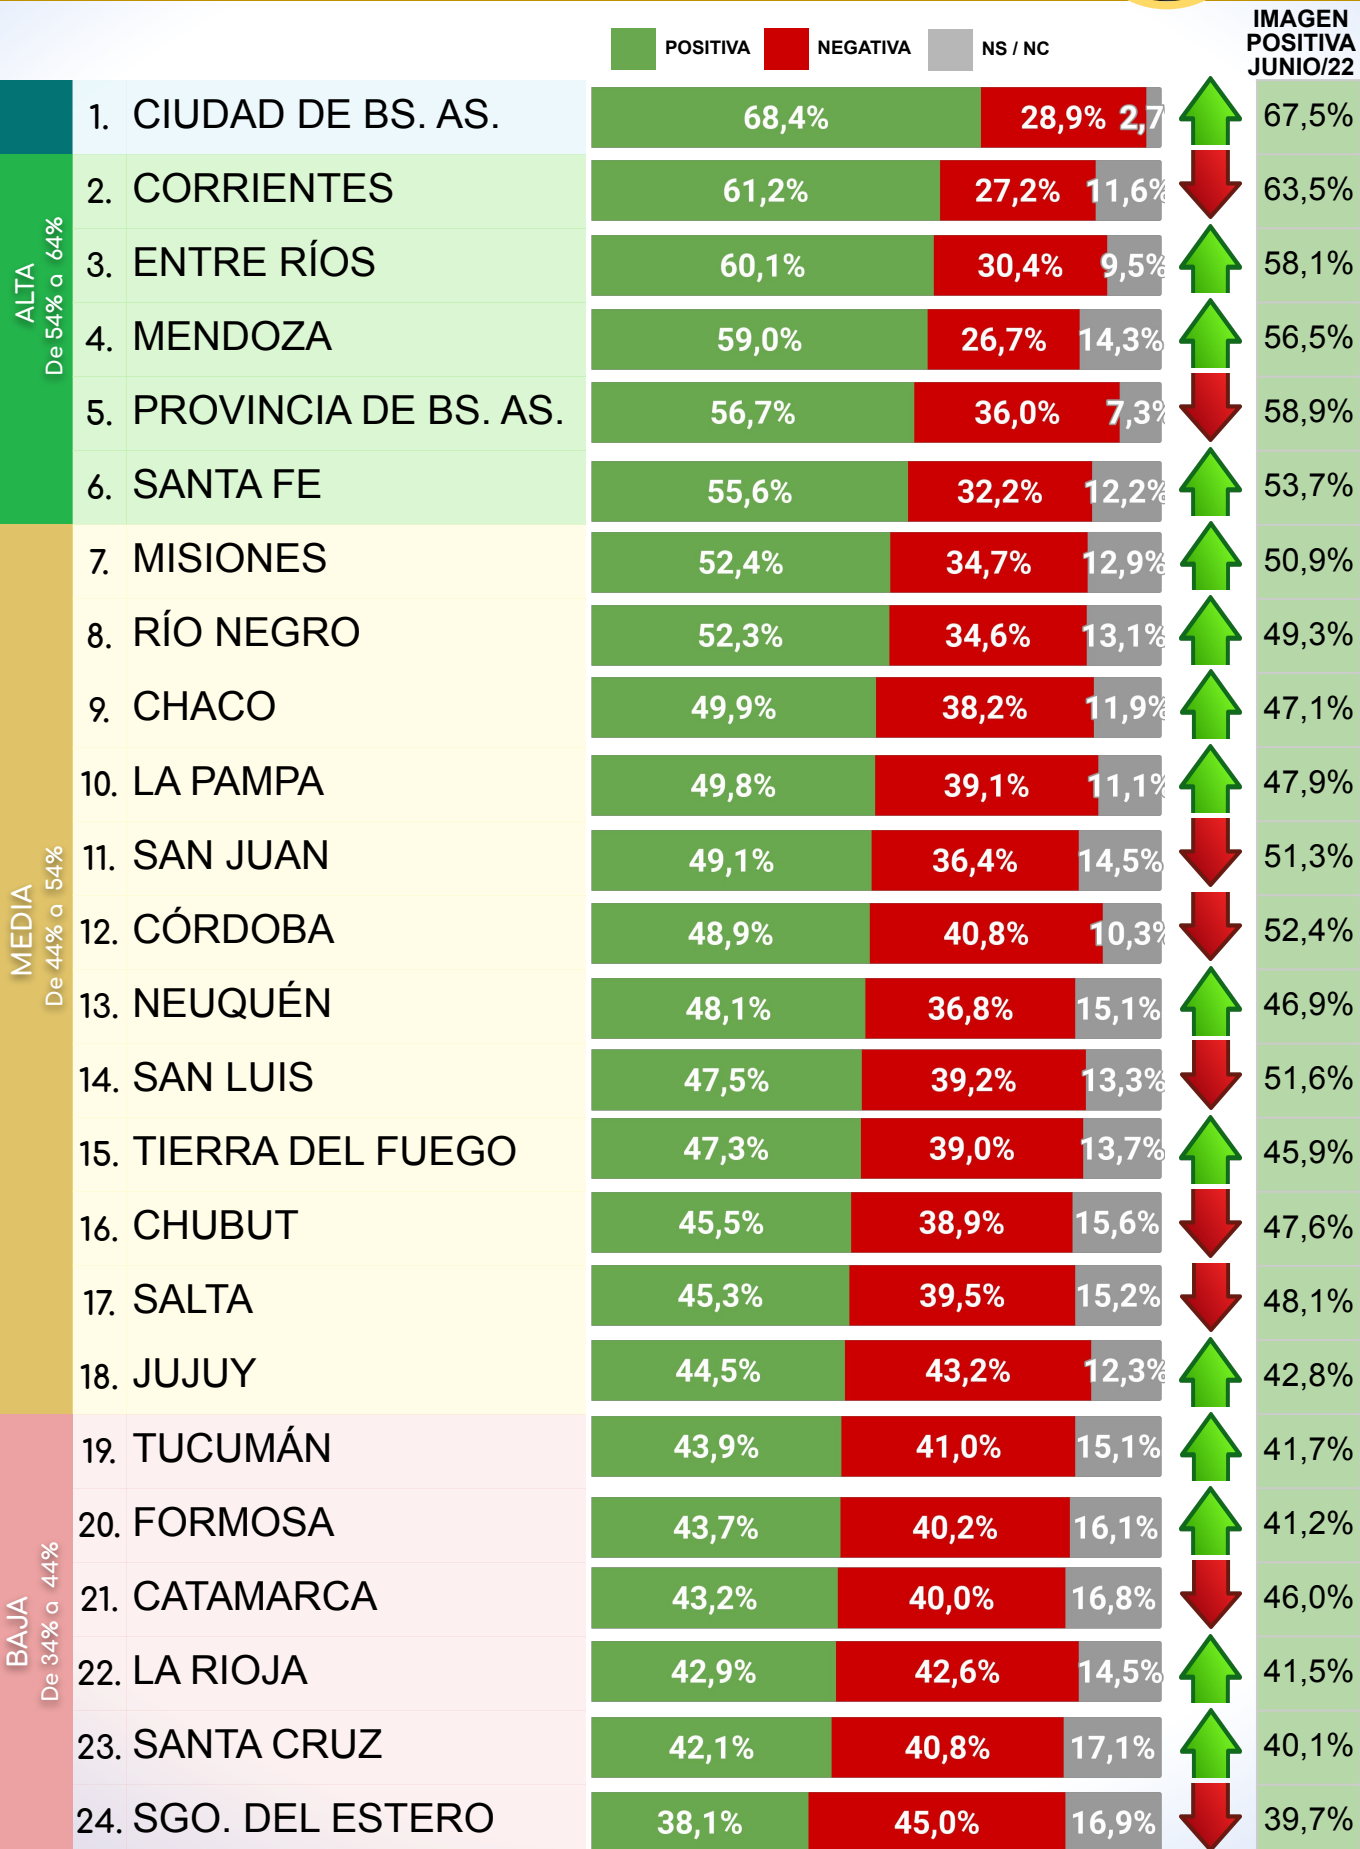

RANKING INTERPROVINCIAL DE IMAGEN POSITIVA HORACIO RODRÍGUEZ LARRETA - JULIO 2022 -