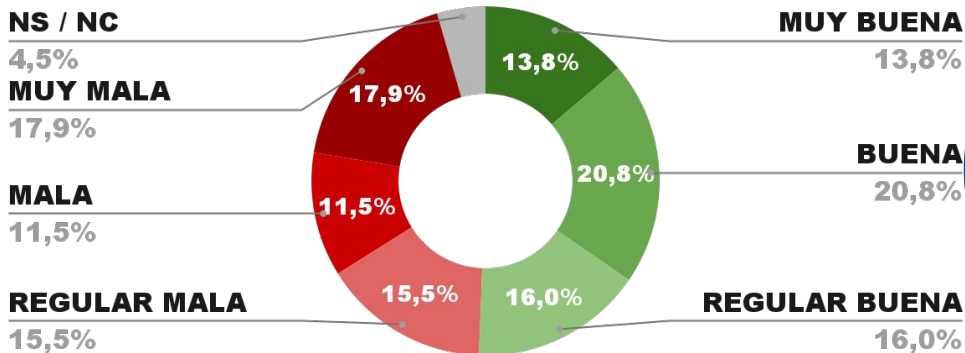

IMAGEN INTENDENTE RAÚL JORGE

POSICIÓN EN RANKING

12º

IMAGEN POSITIVA MAYO/22

56,4%

55,9%

38,7%

5,4%

POSITIVA NEGATIVA NS / NC

ENCUESTA: CIUDAD DE SANTA ROSA (LA PAMPA)
5 AL 10 DE JULIO DE 2022 - MUESTRA TOTAL: 395 CASOS

IMAGEN INTENDENTE LUCIANO DI NÁPOLI

ENCUESTA: CIUDAD DE SAN LUIS (SAN LUIS)
5 AL 10 DE JULIO DE 2022 - MUESTRA TOTAL: 410 CASOS

IMAGEN INTENDENTE SERGIO TAMAYO

ENCUESTA: CIUDAD DE SAN JUAN (SAN JUAN)
5 AL 10 DE JULIO DE 2022 - MUESTRA TOTAL: 390 CASOS

IMAGEN INTENDENTE EMILIO BAISTROCCHI

POSICIÓN EN RANKING

15º

IMAGEN POSITIVA JUNIO/22