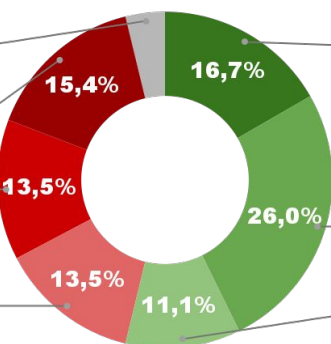

MUY BUENA
25,3%

BUENA
16,0%
REGULAR BUENA
12,7%

POSICIÓN EN RANKING

17º

IMAGEN POSITIVA
JUNIO/22

54,0%

42,2%

3,8%

52,1%

ENCUESTA PROVINCIA DE SALTA -
5 AL 10 DE JULIO DE 2022 - MUESTRA 763 CASOS

IMAGEN GOBERNADOR GUSTAVO SÁENZ

NS / NC

3,8%
MUY MALA
15,4%

MALA
13,5%
REGULAR MALA
13,5%

MUY BUENA
16,7%

BUENA
26,0%
REGULAR BUENA
11,1%

POSICIÓN EN RANKING

18º

IMAGEN POSITIVA
JUNIO/22

53,8%

42,4%

3,8%

53,5%

ENCUESTA PROVINCIA DE NEUQUÉN -
5 AL 10 DE JULIO DE 2022 - MUESTRA 687 CASOS