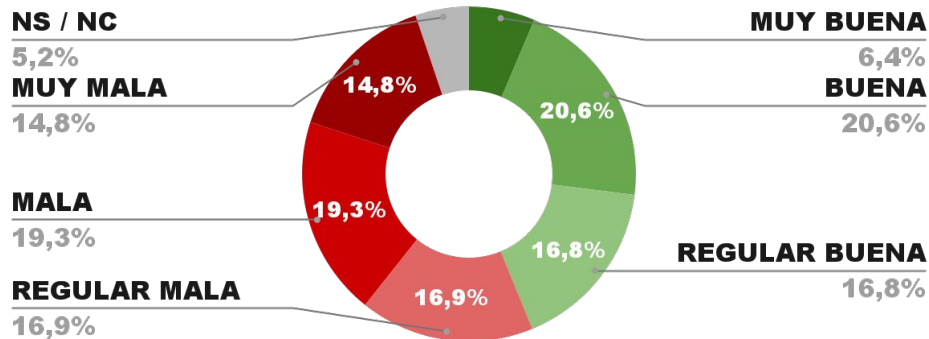

IMAGEN INTENDENTE GERMÁN ALFARO

POSITIVA NEGATIVA NS / NC

ENCUESTA: CIUDAD DE SANTA FE (SANTA FE)
5 AL 10 DE JULIO DE 2022 - MUESTRA TOTAL: 420 CASOS

IMAGEN INTENDENTE EMILIO JATÓN

POSITIVA NEGATIVA NS / NC

ENCUESTA: CIUDAD DE USHUAIA (TIERRA DEL FUEGO)
5 AL 10 DE JULIO DE 2022 - MUESTRA TOTAL: 390 CASOS

IMAGEN INTENDENTE WALTER VUOTO

IMAGEN POSITIVA JUNIO/22

43,5%

52,1%

4,4%

46,1%

ENCUESTA: CIUDAD DE NEUQUÉN (NEUQUÉN)
5 AL 10 DE JULIO DE 2022 - MUESTRA TOTAL: 399 CASOS