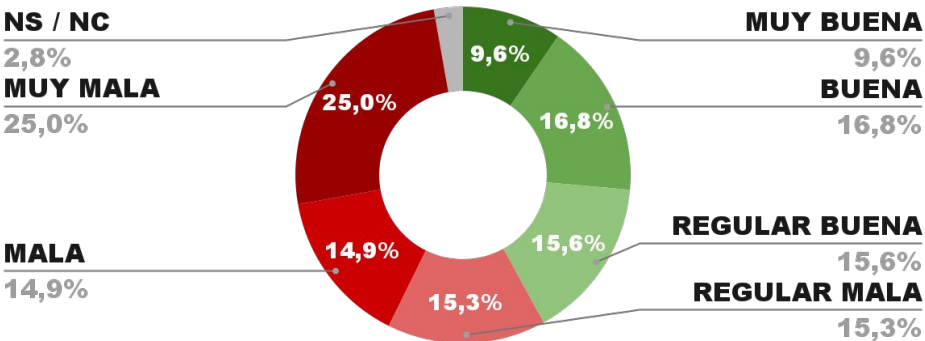

IMAGEN INTENDENTE MARIANO GAIDO

IMAGEN POSITIVA JUNIO/22

43,1%

54,5%

2,4%

45,9%

ENCUESTA: CIUDAD DE SALTA (SALTA)
5 AL 10 DE JULIO DE 2022 - MUESTRA TOTAL: 464 CASOS

IMAGEN INTENDENTE BETTINA ROMERO

POSICIÓN EN RANKING

21º

IMAGEN POSITIVA JUNIO/22

39,1%

POSITIVA NEGATIVA NS / NC

42,3%

54,0%

3,7%

ENCUESTA: CIUDAD DE RESISTENCIA (CHACO)
5 AL 10 DE JULIO DE 2022 - MUESTRA TOTAL: 427 CASOS

IMAGEN INTENDENTE GUSTAVO MARTINEZ

POSICIÓN EN RANKING

22º

IMAGEN POSITIVA JUNIO/22

43,3%

POSITIVA NEGATIVA NS / NC