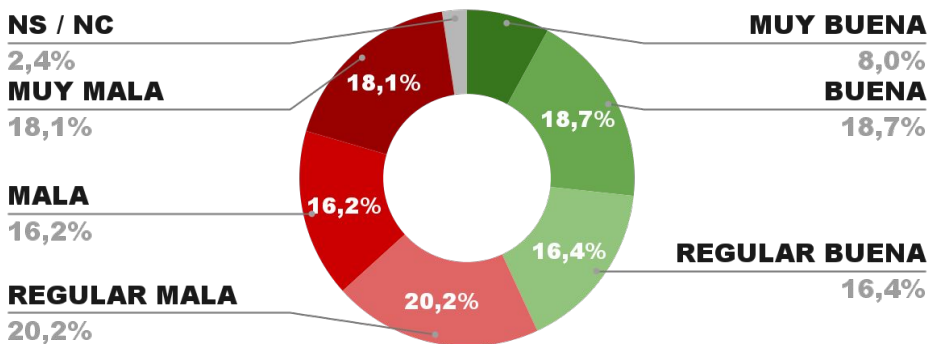

ENCUESTA: CIUDAD DE USHUAIA (TIERRA DEL FUEGO)
5 AL 10 DE JULIO DE 2022 - MUESTRA TOTAL: 390 CASOS

IMAGEN INTENDENTE WALTER VUOTO

IMAGEN POSITIVA JUNIO/22

43,5%

52,1%

4,4%

46,1%

ENCUESTA: CIUDAD DE NEUQUÉN (NEUQUÉN)
5 AL 10 DE JULIO DE 2022 - MUESTRA TOTAL: 399 CASOS

IMAGEN INTENDENTE MARIANO GAIDO

IMAGEN POSITIVA JUNIO/22

43,1%

54,5%

2,4%

45,9%

ENCUESTA: CIUDAD DE SALTA (SALTA)
5 AL 10 DE JULIO DE 2022 - MUESTRA TOTAL: 464 CASOS

IMAGEN INTENDENTE BETTINA ROMERO

POSICIÓN EN RANKING

21º

IMAGEN POSITIVA JUNIO/22

39,1%

POSITIVA NEGATIVA NS / NC

42,3%

54,0%

3,7%