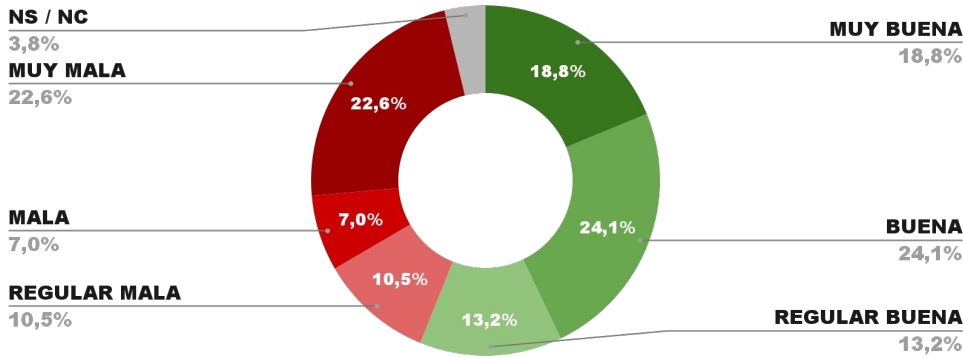

4,3%

POSITIVA NEGATIVA NS / NC

ENCUESTA PROVINCIA DE CATAMARCA -
5 AL 10 DE JULIO DE 2022 - MUESTRA 610 CASOS

IMAGEN GOBERNADOR RAUL JALÍL

IMAGEN POSITIVA JUNIO/22

57,5%

59,4%

35,7%

4,9%

POSITIVA NEGATIVA NS / NC

ENCUESTA PROVINCIA DE CHACO -
5 AL 10 DE JULIO DE 2022 - MUESTRA 790 CASOS

IMAGEN GOBERNADOR JORGE CAPITANICH

POSITIVA NEGATIVA NS / NC

ENCUESTA PROVINCIA DE SGO. DEL ESTERO -
5 AL 10 DE JULIO DE 2022 - MUESTRA 749 CASOS

IMAGEN GOBERNADOR GERARDO ZAMORA

POSITIVA NEGATIVA NS / NC

ENCUESTA PROVINCIA DE CHUBUT -
5 AL 10 DE JULIO DE 2022 - MUESTRA 646 CASOS

IMAGEN GOBERNADOR MARIANO ARCIONI

POSITIVA NEGATIVA NS / NC

54,2%

41,0%