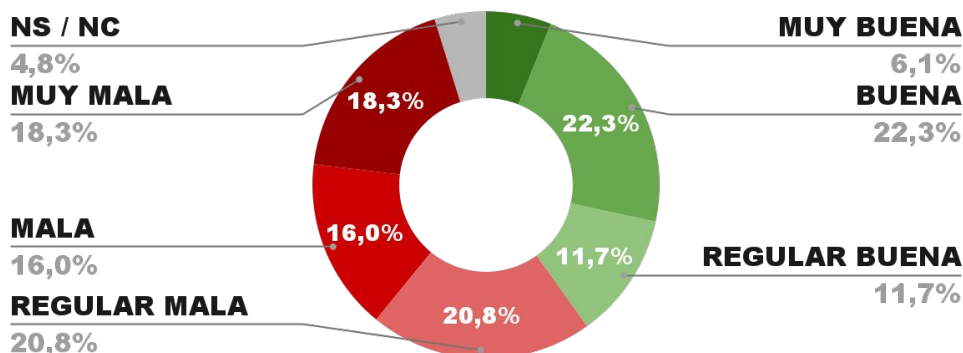

42,0%

55,2%

2,8%

ENCUESTA: CIUDAD DE LA RIOJA (LA RIOJA)
5 AL 10 DE JULIO DE 2022 - MUESTRA TOTAL: 411 CASOS

IMAGEN INTENDENTE INÉS BRIZUELA Y DORIA

IMAGEN POSITIVA JUNIO/22

38,1%

POSITIVA NEGATIVA NS / NC

40,4%

56,1%

3,5%

ENCUESTA: CIUDAD DE PARANÁ (ENTRE RÍOS)
5 AL 10 DE JULIO DE 2022 - MUESTRA TOTAL: 393 CASOS

IMAGEN INTENDENTE ADAN BAHL

IMAGEN POSITIVA JUNIO/22

42,6%

40,1%