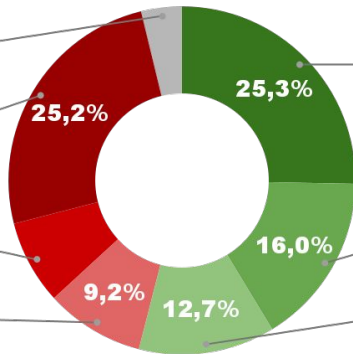

4,8%

IMAGEN POSITIVA JUNIO/22

53,1%

ENCUESTA PROVINCIA DE RÍO NEGRO -
5 AL 10 DE JULIO DE 2022 - MUESTRA 626 CASOS

IMAGEN GOBERNADOR ARABELA CARRERAS

POSITIVA NEGATIVA NS / NC

54,1%

42,0%

3,9%

IMAGEN POSITIVA JUNIO/22

52,6%

ENCUESTA PROVINCIA DE FORMOSA -
5 AL 10 DE JULIO DE 2022 - MUESTRA 615 CASOS

IMAGEN GOBERNADOR GILDO INSFRAN

NS / NC

3,8%
MUY MALA
25,2%

MALA
7,8%
REGULAR MALA
9,2%

MUY BUENA
25,3%

BUENA
16,0%
REGULAR BUENA
12,7%

POSICIÓN EN RANKING

17º

IMAGEN POSITIVA
JUNIO/22

54,0%

42,2%

3,8%