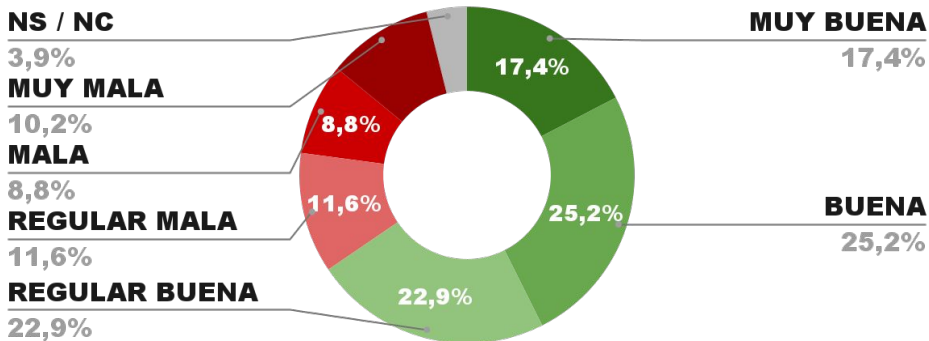

POSICIÓN EN RANKING

2º

IMAGEN POSITIVA JUNIO /22

64,6%

66,0%

29,7% 4,3%

ENCUESTA: ROSARIO (SANTA FE)
5 AL 10 DE JULIO DE 2022 - MUESTRA TOTAL: 457 CASOS

IMAGEN INTENDENTE PABLO JAVKIN

IMAGEN POSITIVA JUNIO/22

65,7%

31,1% 3,2%

64,7%

ENCUESTA: CIUDAD DE CÓRDOBA (CÓRDOBA)
5 AL 10 DE JULIO DE 2022 - MUESTRA TOTAL: 501 CASOS

IMAGEN INTENDENTE MARTIN LLARYORA

IMAGEN POSITIVA JUNIO/22

65,5%

30,6% 3,9%

66,8%

ENCUESTA: CIUDAD DE FORMOSA (FORMOSA)
5 AL 10 DE JULIO DE 2022 - MUESTRA TOTAL: 402 CASOS

IMAGEN INTENDENTE JORGE JOFRÉ

POSITIVA NEGATIVA NS / NC

ENCUESTA: CIUDAD DE SAN FERNANDO DEL VALLE DE CATAMARCA
5 AL 10 DE JULIO DE 2022 - MUESTRA TOTAL: 412 CASOS