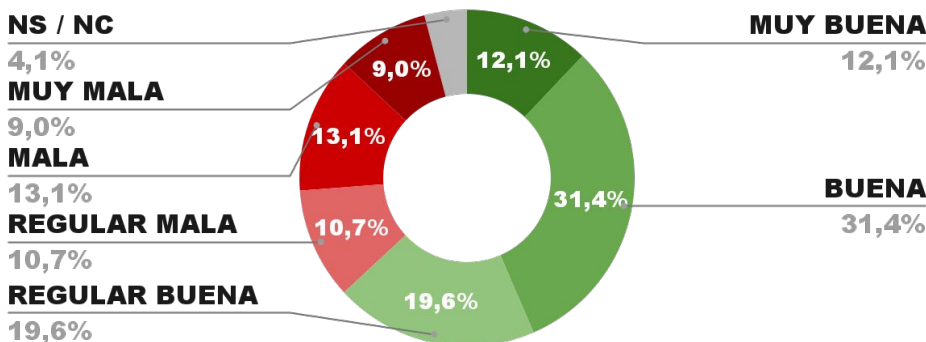

IMAGEN INTENDENTE GUSTAVO SAADI