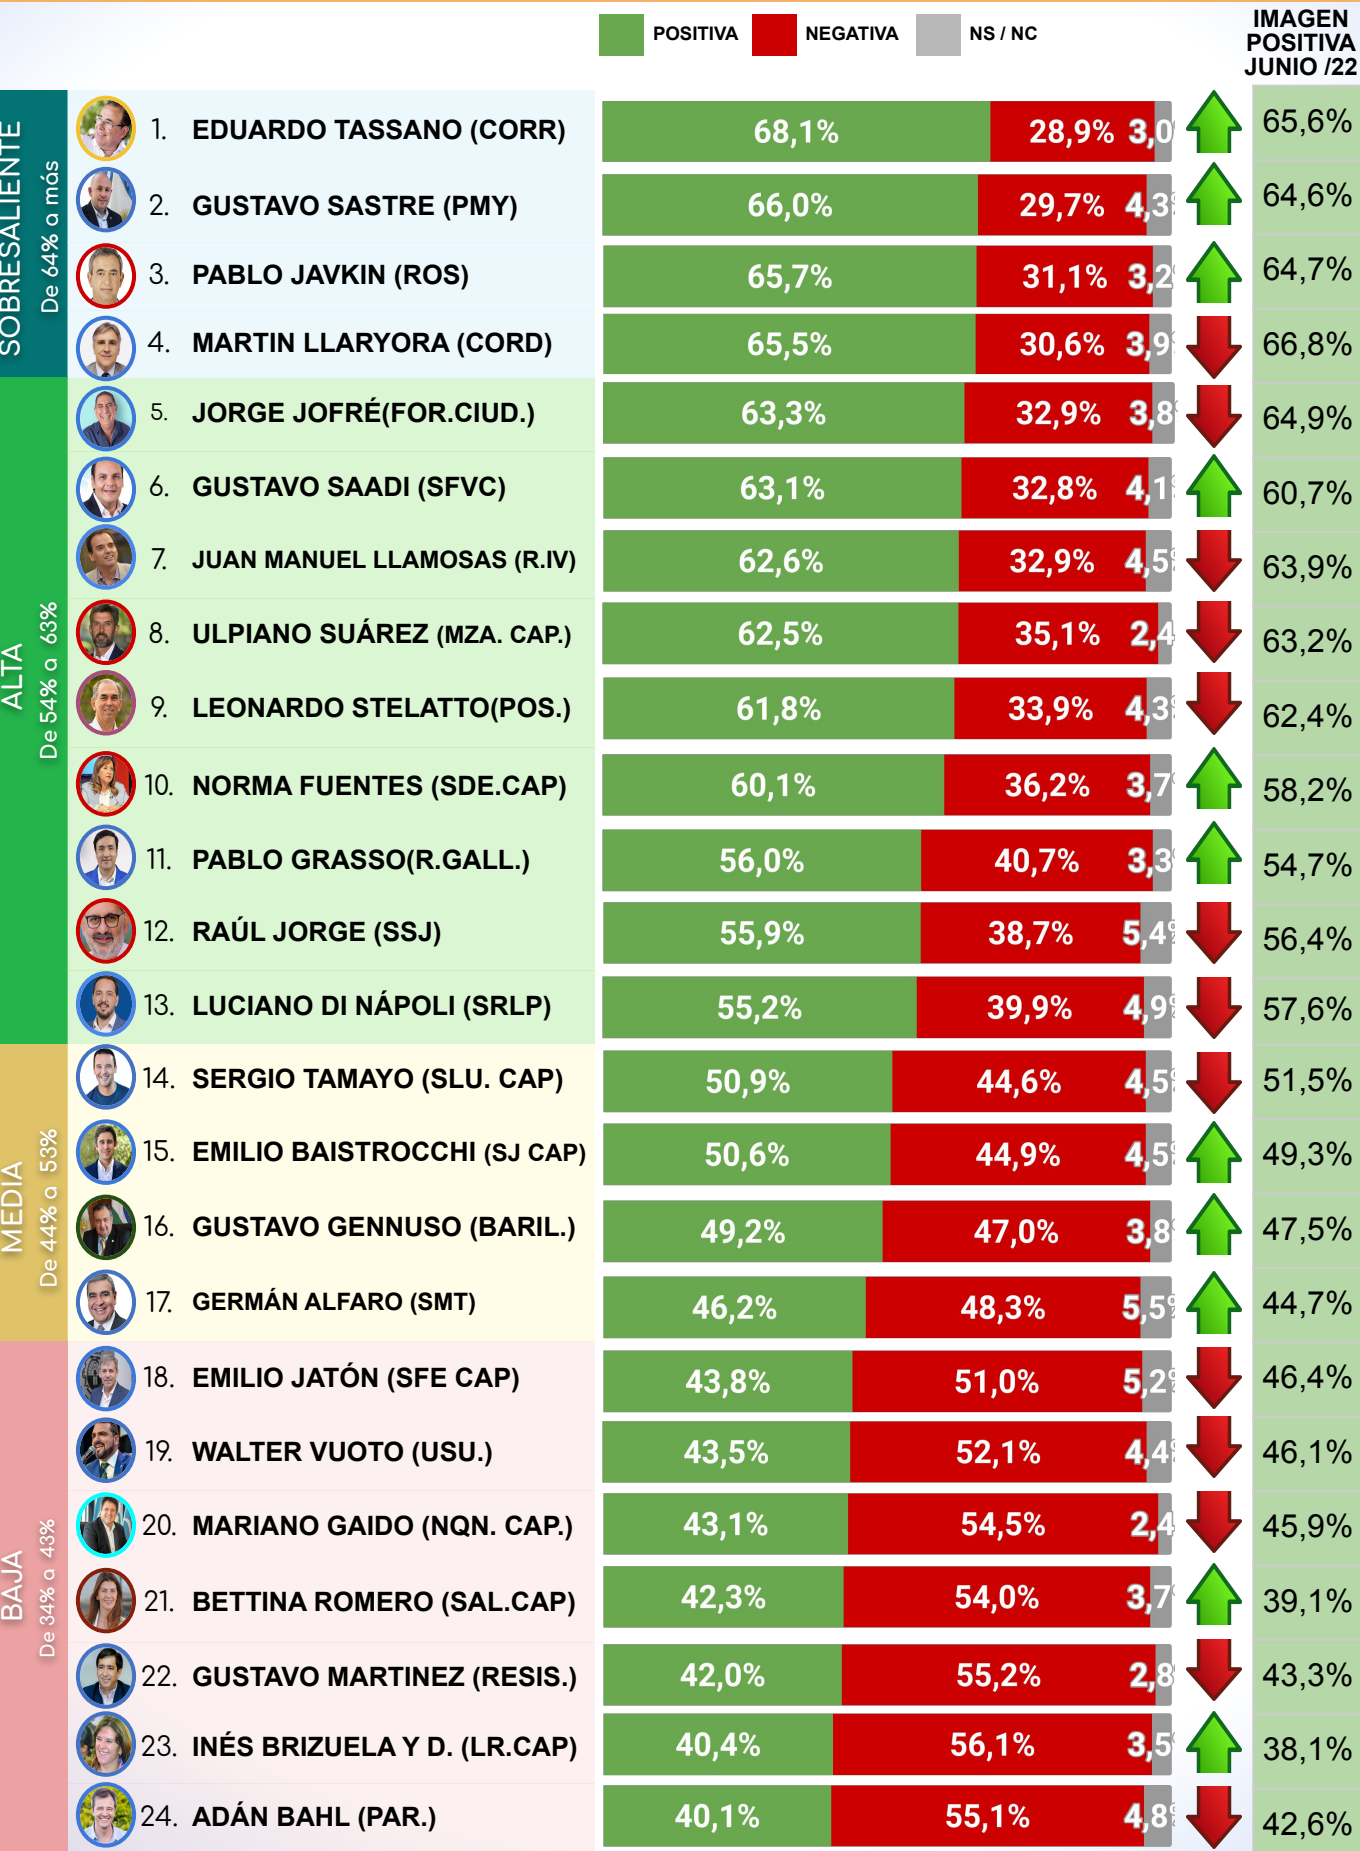

CAPÍTULO 2

RANKING DE IMAGEN POSITIVA DE PRINCIPALES INTENDENTES A NIVEL FEDERAL

ENCUESTAS

TODO LO QUE DEBES SABER

RANKING DE IMAGEN POSITIVA PRINCIPALES INTENDENTES A NIVEL FEDERAL - JULIO 2022

CAPÍTULO 3

IMAGEN PROV. POR PROV. DE DIRIGENTES NACIONALES

ENCUESTAS

TODO LO QUE DEBES SABER

RANKING INTERPROVINCIAL DE IMAGEN POSITIVA ALBERTO FERNÁNDEZ - JULIO 2022 -

RANKING INTERPROVINCIAL DE IMAGEN POSITIVA CRISTINA F. DE KIRCHNER - JULIO 2022 -