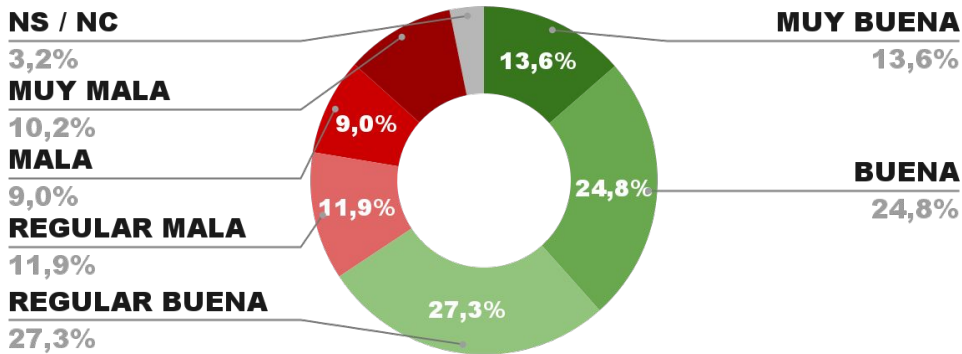

POSICIÓN EN RANKING

1º

IMAGEN POSITIVA JUNIO /22

65,6%

68,1%

28,9% 3,0%

ENCUESTA: CIUDAD DE PUERTO MADRYN (CHUBUT)
5 AL 10 DE JULIO DE 2022 - MUESTRA TOTAL: 390 CASOS

IMAGEN INTENDENTE GUSTAVO SASTRE

POSICIÓN EN RANKING

2º

IMAGEN POSITIVA JUNIO /22

64,6%

66,0%

29,7% 4,3%

ENCUESTA: ROSARIO (SANTA FE)
5 AL 10 DE JULIO DE 2022 - MUESTRA TOTAL: 457 CASOS

IMAGEN INTENDENTE PABLO JAVKIN

IMAGEN POSITIVA JUNIO/22

65,7%

31,1% 3,2%

64,7%

ENCUESTA: CIUDAD DE CÓRDOBA (CÓRDOBA)
5 AL 10 DE JULIO DE 2022 - MUESTRA TOTAL: 501 CASOS

IMAGEN INTENDENTE MARTIN LLARYORA

IMAGEN POSITIVA JUNIO/22

65,5%