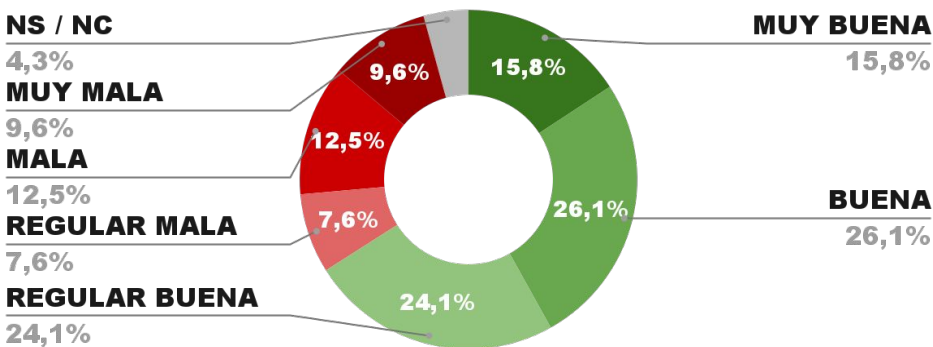

44,7%

CAPÍTULO 5

DESGLOSE POR INTENDENTES A NIVEL FEDERAL

ENCUESTAS

TODO LO QUE DEBES SABER

ENCUESTA: CIUDAD DE CORRIENTES (CORRIENTES)
5 AL 10 DE JULIO DE 2022 - MUESTRA TOTAL: 417 CASOS

IMAGEN INTENDENTE EDUARDO TASSANO

POSICIÓN EN RANKING

1º

IMAGEN POSITIVA JUNIO /22

65,6%

68,1%

28,9% 3,0%

ENCUESTA: CIUDAD DE PUERTO MADRYN (CHUBUT)
5 AL 10 DE JULIO DE 2022 - MUESTRA TOTAL: 390 CASOS

IMAGEN INTENDENTE GUSTAVO SASTRE

POSICIÓN EN RANKING

2º

IMAGEN POSITIVA JUNIO /22

64,6%

66,0%

29,7% 4,3%

ENCUESTA: ROSARIO (SANTA FE)
5 AL 10 DE JULIO DE 2022 - MUESTRA TOTAL: 457 CASOS

IMAGEN INTENDENTE PABLO JAVKIN

IMAGEN POSITIVA JUNIO/22

65,7%

31,1% 3,2%

64,7%

ENCUESTA: CIUDAD DE CÓRDOBA (CÓRDOBA)
5 AL 10 DE JULIO DE 2022 - MUESTRA TOTAL: 501 CASOS

IMAGEN INTENDENTE MARTIN LLARYORA

IMAGEN POSITIVA JUNIO/22

65,5%