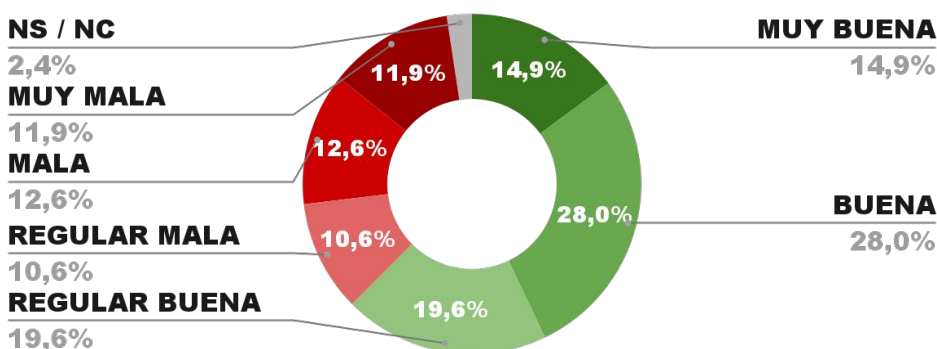

ENCUESTA: CIUDAD DE MENDOZA (MENDOZA)
5 AL 10 DE JULIO DE 2022 - MUESTRA TOTAL: 391 CASOS

IMAGEN INTENDENTE ULPIANO SUÁREZ

POSITIVA NEGATIVA NS / NC

ENCUESTA: CIUDAD DE POSADAS (MISIONES)
5 AL 10 DE JULIO DE 2022 - MUESTRA TOTAL: 410 CASOS

IMAGEN INTENDENTE LEONARDO STELATTO

IMAGEN POSITIVA
JUNIO/22

61,8%

33,9%

4,3%

62,4%

ENCUESTA: CIUDAD DE SANTIAGO DEL ESTERO (SGO. DEL ESTERO)
5 AL 10 DE JULIO DE 2022 - MUESTRA TOTAL: 415 CASOS

IMAGEN INTENDENTE NORMA FUENTES

IMAGEN POSITIVA
JUNIO/22

60,1%

36,2%

3,7%

58,2%

ENCUESTA: RÍO GALLEGOS (SANTA CRUZ)
5 AL 10 DE JULIO DE 2022 - MUESTRA TOTAL: 385 CASOS

IMAGEN INTENDENTE PABLO GRASSO

POSICIÓN EN RANKING