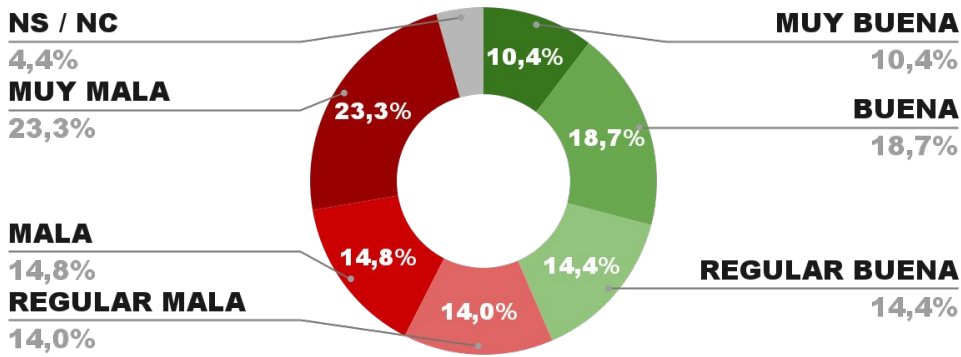

ENCUESTA: CIUDAD DE USHUAIA (TIERRA DEL FUEGO)
5 AL 10 DE JULIO DE 2022 - MUESTRA TOTAL: 390 CASOS

IMAGEN INTENDENTE WALTER VUOTO

IMAGEN POSITIVA JUNIO/22

43,5%

52,1%

4,4%

46,1%

ENCUESTA: CIUDAD DE NEUQUÉN (NEUQUÉN)
5 AL 10 DE JULIO DE 2022 - MUESTRA TOTAL: 399 CASOS

IMAGEN INTENDENTE MARIANO GAIDO

IMAGEN POSITIVA JUNIO/22

43,1%

54,5%

2,4%

45,9%

ENCUESTA: CIUDAD DE SALTA (SALTA)
5 AL 10 DE JULIO DE 2022 - MUESTRA TOTAL: 464 CASOS

IMAGEN INTENDENTE BETTINA ROMERO