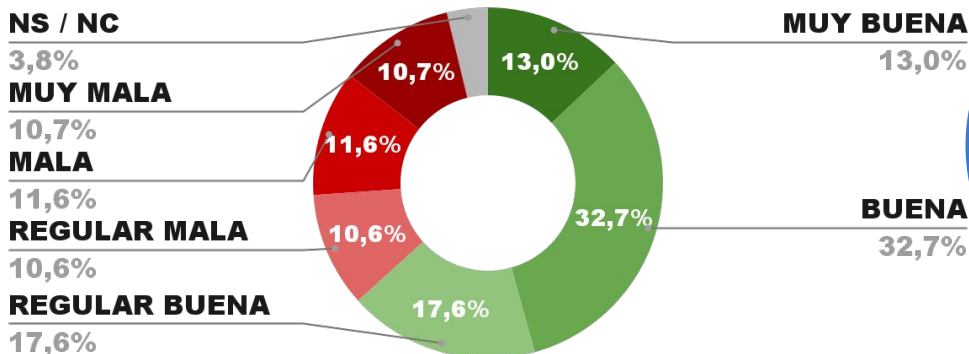

POSICIÓN EN RANKING

2º

IMAGEN POSITIVA JUNIO /22

64,6%

66,0%

29,7% 4,3%

ENCUESTA: ROSARIO (SANTA FE)
5 AL 10 DE JULIO DE 2022 - MUESTRA TOTAL: 457 CASOS

IMAGEN INTENDENTE PABLO JAVKIN

IMAGEN POSITIVA JUNIO/22

65,7%

31,1% 3,2%

64,7%

ENCUESTA: CIUDAD DE CÓRDOBA (CÓRDOBA)
5 AL 10 DE JULIO DE 2022 - MUESTRA TOTAL: 501 CASOS

IMAGEN INTENDENTE MARTIN LLARYORA

IMAGEN POSITIVA JUNIO/22

65,5%

30,6% 3,9%

66,8%

ENCUESTA: CIUDAD DE FORMOSA (FORMOSA)
5 AL 10 DE JULIO DE 2022 - MUESTRA TOTAL: 402 CASOS

IMAGEN INTENDENTE JORGE JOFRÉ

POSITIVA NEGATIVA NS / NC

ENCUESTA: CIUDAD DE SAN FERNANDO DEL VALLE DE CATAMARCA
5 AL 10 DE JULIO DE 2022 - MUESTRA TOTAL: 412 CASOS