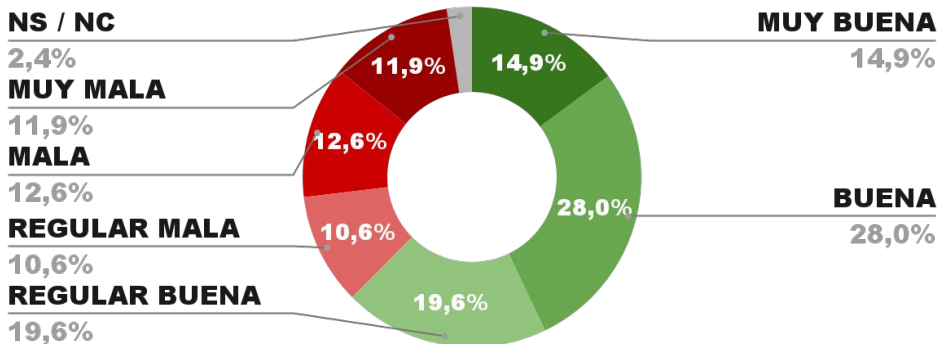

30,6% 3,9%

66,8%

ENCUESTA: CIUDAD DE FORMOSA (FORMOSA)
5 AL 10 DE JULIO DE 2022 - MUESTRA TOTAL: 402 CASOS

IMAGEN INTENDENTE JORGE JOFRÉ

POSITIVA NEGATIVA NS / NC

ENCUESTA: CIUDAD DE SAN FERNANDO DEL VALLE DE CATAMARCA
5 AL 10 DE JULIO DE 2022 - MUESTRA TOTAL: 412 CASOS

IMAGEN INTENDENTE GUSTAVO SAADI

POSITIVA NEGATIVA NS / NC

ENCUESTA: CIUDAD DE RÍO CUARTO (PROV. DE CÓRDOBA)
5 AL 10 DE JULIO DE 2022 - MUESTRA TOTAL: 425 CASOS

IMAGEN INTENDENTE JUAN M. LLAMOSAS

POSITIVA NEGATIVA NS / NC

ENCUESTA: CIUDAD DE MENDOZA (MENDOZA)
5 AL 10 DE JULIO DE 2022 - MUESTRA TOTAL: 391 CASOS

IMAGEN INTENDENTE ULPIANO SUÁREZ

POSITIVA NEGATIVA NS / NC

ENCUESTA: CIUDAD DE POSADAS (MISIONES)
5 AL 10 DE JULIO DE 2022 - MUESTRA TOTAL: 410 CASOS

IMAGEN INTENDENTE LEONARDO STELATTO

IMAGEN POSITIVA
JUNIO/22

61,8%

33,9%

4,3%

62,4%

ENCUESTA: CIUDAD DE SANTIAGO DEL ESTERO (SGO. DEL ESTERO)
5 AL 10 DE JULIO DE 2022 - MUESTRA TOTAL: 415 CASOS

IMAGEN INTENDENTE NORMA FUENTES