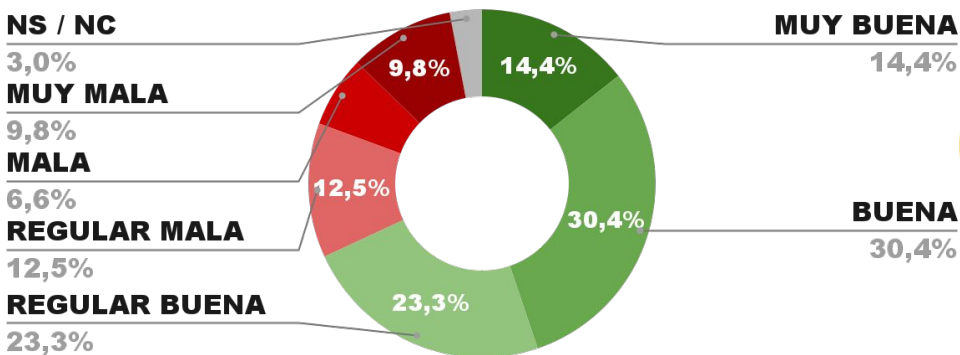

45,6%

ENCUESTA PROVINCIA DE BUENOS AIRES -
5 AL 10 DE JULIO DE 2022 - MUESTRA 1020 CASOS

IMAGEN GOBERNADOR AXEL KICILLOF

POSITIVA NEGATIVA NS / NC

IMAGEN POSITIVA JUNIO/22

44,3%

52,0%

3,7%

44,7%

CAPÍTULO 5

DESGLOSE POR INTENDENTES A NIVEL FEDERAL

ENCUESTAS

TODO LO QUE DEBES SABER

ENCUESTA: CIUDAD DE CORRIENTES (CORRIENTES)
5 AL 10 DE JULIO DE 2022 - MUESTRA TOTAL: 417 CASOS

IMAGEN INTENDENTE EDUARDO TASSANO

POSICIÓN EN RANKING

1º

IMAGEN POSITIVA JUNIO /22

65,6%

68,1%

28,9% 3,0%

ENCUESTA: CIUDAD DE PUERTO MADRYN (CHUBUT)
5 AL 10 DE JULIO DE 2022 - MUESTRA TOTAL: 390 CASOS

IMAGEN INTENDENTE GUSTAVO SASTRE