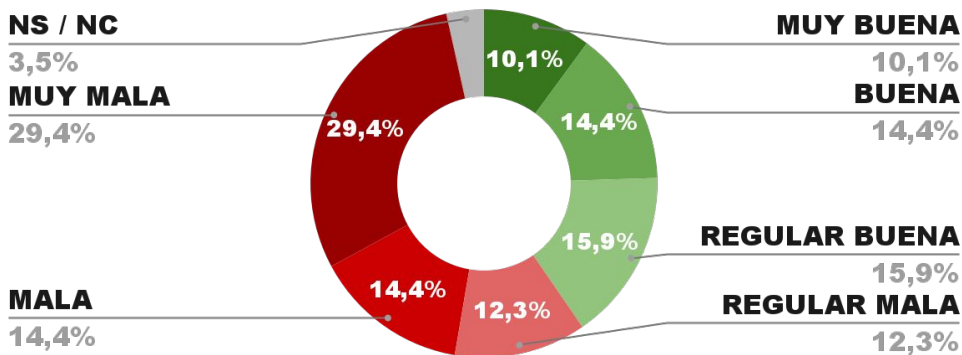

ENCUESTA: CIUDAD DE RESISTENCIA (CHACO)
5 AL 10 DE JULIO DE 2022 - MUESTRA TOTAL: 427 CASOS

IMAGEN INTENDENTE GUSTAVO MARTINEZ

POSICIÓN EN RANKING

22º

IMAGEN POSITIVA JUNIO/22

43,3%

POSITIVA NEGATIVA NS / NC

42,0%

55,2%

2,8%

ENCUESTA: CIUDAD DE LA RIOJA (LA RIOJA)
5 AL 10 DE JULIO DE 2022 - MUESTRA TOTAL: 411 CASOS

IMAGEN INTENDENTE INÉS BRIZUELA Y DORIA

IMAGEN POSITIVA JUNIO/22

38,1%

POSITIVA NEGATIVA NS / NC