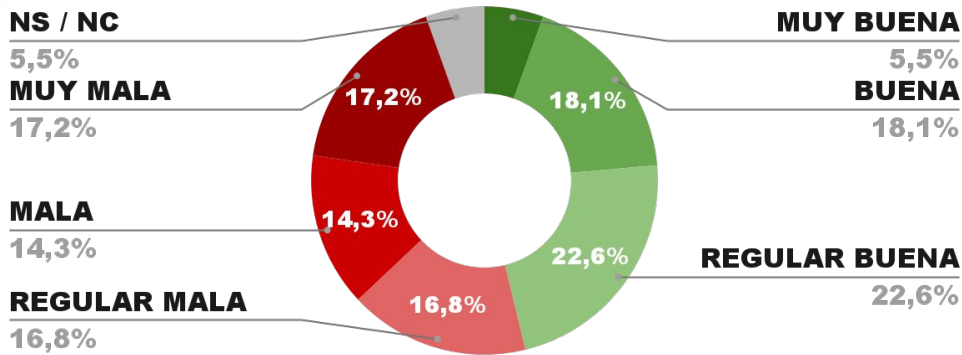

ENCUESTA: SAN MIGUEL DE TUCUMÁN (TUCUMÁN)
5 AL 10 DE JULIO DE 2022 - MUESTRA TOTAL: 435 CASOS

IMAGEN INTENDENTE GERMÁN ALFARO