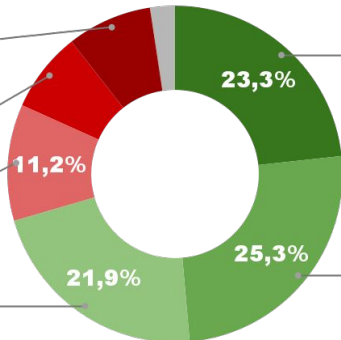

ENCUESTA PROVINCIA DE LA PAMPA -
5 AL 10 DE JULIO DE 2022 - MUESTRA 669 CASOS

IMAGEN GOBERNADOR SERGIO ZILIOOTTO

MUY MALA

8,2%

MALA

7,7%

REGULAR MALA

11,2%

REGULAR BUENA

21,9%

MUY BUENA

23,3%

BUENA

25,3%

POSICIÓN EN RANKING

1º

POSITIVA NEGATIVA NS / NC

IMAGEN POSITIVA
JUNIO/22

70,5%

27,1% 2,4%

67,3%

ENCUESTA PROVINCIA DE JUJUY -
5 AL 10 DE JULIO DE 2022 - MUESTRA 679 CASOS

IMAGEN GOBERNADOR GERARDO MORALES

NS / NC

3,1%

MUY MALA

10,5%

MALA

7,4%

REGULAR MALA

8,7%

REGULAR BUENA

25,4%

MUY BUENA

21,5%

BUENA

23,4%

POSICIÓN EN RANKING

2º

POSITIVA NEGATIVA NS / NC

IMAGEN POSITIVA
JUNIO/22

70,3%

26,6% 3,1%

71,6%