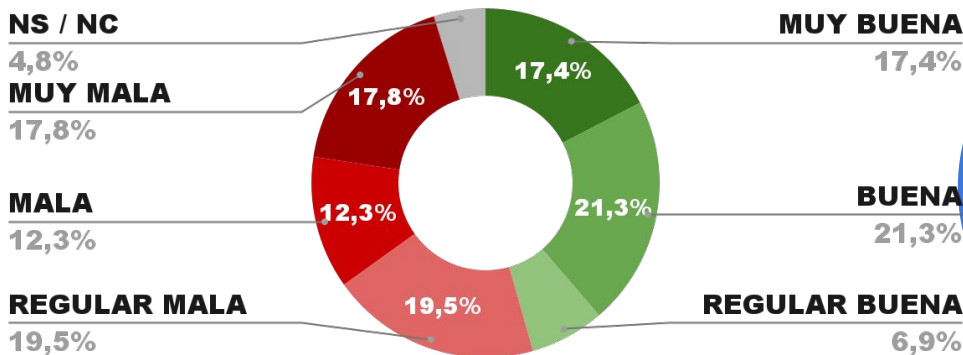

IMAGEN GOBERNADOR GUSTAVO MELELLA

21º

IMAGEN POSITIVA JUNIO/22

POSITIVA NEGATIVA NS / NC

52,1%

44,4%

3,5%

57,2%

ENCUESTA PROVINCIA DE SANTA CRUZ -
5 AL 10 DE JULIO DE 2022 - MUESTRA 675 CASOS

IMAGEN GOBERNADOR ALICIA KIRCHNER

22º

IMAGEN POSITIVA JUNIO/22

POSITIVA NEGATIVA NS / NC

45,8%

51,9%

2,3%

44,2%

ENCUESTA PROVINCIA DE LA RIOJA -
5 AL 10 DE JULIO DE 2022 - MUESTRA 620 CASOS

IMAGEN GOBERNADOR RICARDO QUINTELA

POSITIVA NEGATIVA NS / NC

IMAGEN POSITIVA JUNIO/22

45,6%

49,6%

4,8%