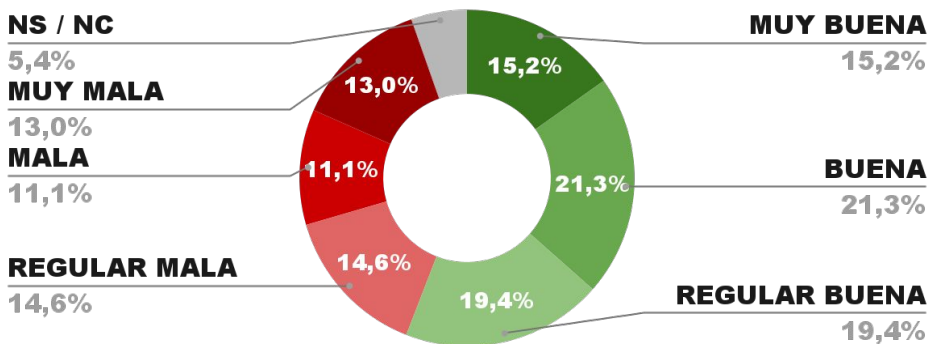

IMAGEN INTENDENTE LEONARDO STELATTO

IMAGEN POSITIVA
JUNIO/22

61,8%

33,9%

4,3%

62,4%

ENCUESTA: CIUDAD DE SANTIAGO DEL ESTERO (SGO. DEL ESTERO)
5 AL 10 DE JULIO DE 2022 - MUESTRA TOTAL: 415 CASOS

IMAGEN INTENDENTE NORMA FUENTES

11º

IMAGEN POSITIVA JUNIO/22

54,7%

56,0%

40,7%

3,3%

POSITIVA NEGATIVA NS / NC

ENCUESTA: SAN SALVADOR DE JUJUY (JUJUY)
5 AL 10 DE JULIO DE 2022 - MUESTRA TOTAL: 411 CASOS

IMAGEN INTENDENTE RAÚL JORGE

POSICIÓN EN RANKING

12º

IMAGEN POSITIVA MAYO/22

56,4%

55,9%

38,7%

5,4%