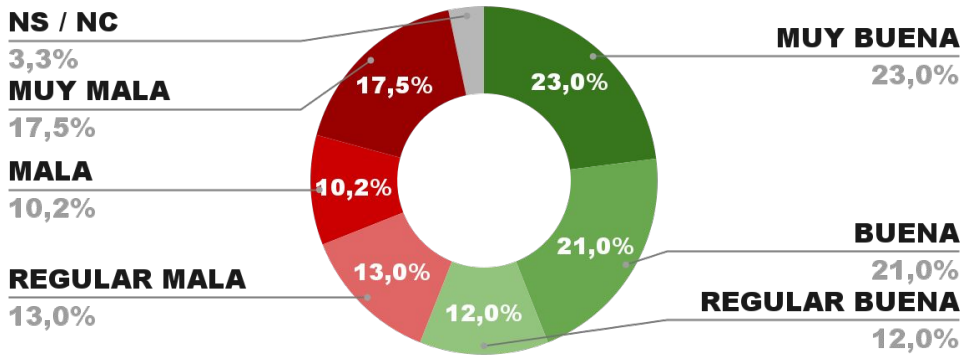

IMAGEN INTENDENTE LEONARDO STELATTO

IMAGEN POSITIVA
JUNIO/22

61,8%

33,9%

4,3%

62,4%

ENCUESTA: CIUDAD DE SANTIAGO DEL ESTERO (SGO. DEL ESTERO)
5 AL 10 DE JULIO DE 2022 - MUESTRA TOTAL: 415 CASOS

IMAGEN INTENDENTE NORMA FUENTES

IMAGEN POSITIVA
JUNIO/22

60,1%

36,2%

3,7%

58,2%

ENCUESTA: RÍO GALLEGOS (SANTA CRUZ)
5 AL 10 DE JULIO DE 2022 - MUESTRA TOTAL: 385 CASOS

IMAGEN INTENDENTE PABLO GRASSO

POSICIÓN EN RANKING

IMAGEN INTENDENTE RAÚL JORGE

POSICIÓN EN RANKING

12º

IMAGEN POSITIVA MAYO/22

56,4%

55,9%

38,7%

5,4%