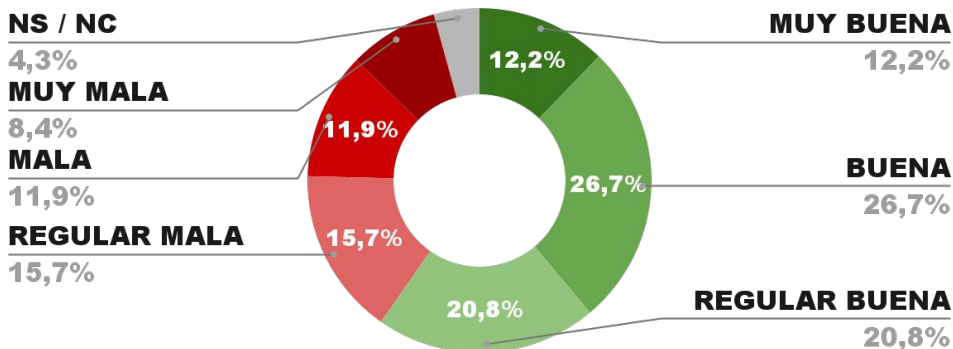

32,8% 4,2%

IMAGEN POSITIVA JUNIO/22

64,3%

ENCUESTA PROVINCIA DE MISIONES -
5 AL 10 DE JULIO DE 2022 - MUESTRA 729 CASOS

IMAGEN GOBERNADOR OSCAR H. AHUAD

POSITIVA NEGATIVA NS / NC

62,1%

33,7% 4,2%

IMAGEN POSITIVA JUNIO/22

64,8%

ENCUESTA PROVINCIA DE ENTRE RÍOS -
5 AL 10 DE JULIO DE 2022 - MUESTRA 809 CASOS

IMAGEN GOBERNADOR GUSTAVO BORDET

IMAGEN POSITIVA JUNIO/22

62,5%

59,7%

36,0%

4,3%

POSITIVA NEGATIVA NS / NC

ENCUESTA PROVINCIA DE CATAMARCA -
5 AL 10 DE JULIO DE 2022 - MUESTRA 610 CASOS

IMAGEN GOBERNADOR RAUL JALÍL

IMAGEN POSITIVA JUNIO/22

57,5%

59,4%

35,7%