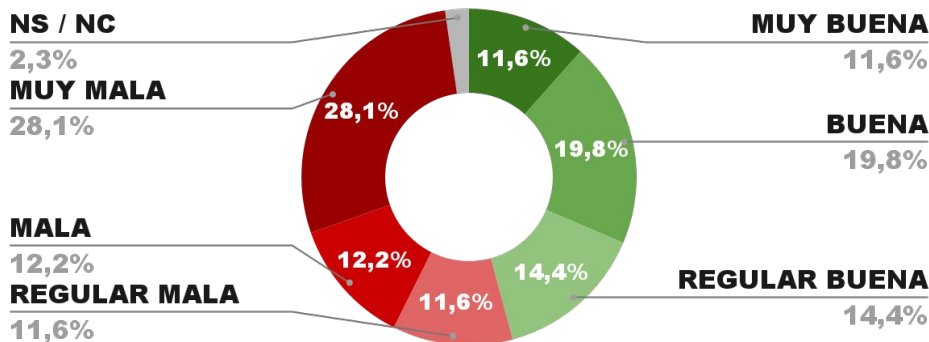

IMAGEN GOBERNADOR OMAR PEROTTI

POSITIVA NEGATIVA NS / NC

52,2%

43,5%

4,3%

IMAGEN POSITIVA JUNIO/22

50,7%

ENCUESTA PROV. DE TIERRA DEL FUEGO -
5 AL 10 DE JULIO DE 2022 - MUESTRA 602 CASOS

IMAGEN GOBERNADOR GUSTAVO MELELLA

21º

IMAGEN POSITIVA JUNIO/22

POSITIVA NEGATIVA NS / NC

52,1%

44,4%

3,5%

57,2%

ENCUESTA PROVINCIA DE SANTA CRUZ -
5 AL 10 DE JULIO DE 2022 - MUESTRA 675 CASOS

IMAGEN GOBERNADOR ALICIA KIRCHNER

22º

IMAGEN POSITIVA JUNIO/22

POSITIVA NEGATIVA NS / NC

45,8%

51,9%

2,3%