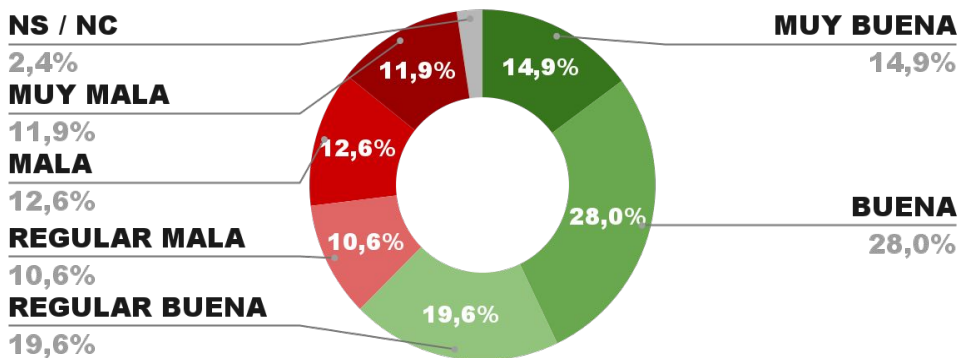

ENCUESTA: CIUDAD DE MENDOZA (MENDOZA)
5 AL 10 DE JULIO DE 2022 - MUESTRA TOTAL: 391 CASOS

IMAGEN INTENDENTE ULPIANO SUÁREZ

POSITIVA NEGATIVA NS / NC

ENCUESTA: CIUDAD DE POSADAS (MISIONES)
5 AL 10 DE JULIO DE 2022 - MUESTRA TOTAL: 410 CASOS

IMAGEN INTENDENTE LEONARDO STELATTO

IMAGEN POSITIVA
JUNIO/22

61,8%

33,9%

4,3%

62,4%

ENCUESTA: CIUDAD DE SANTIAGO DEL ESTERO (SGO. DEL ESTERO)
5 AL 10 DE JULIO DE 2022 - MUESTRA TOTAL: 415 CASOS

IMAGEN INTENDENTE NORMA FUENTES

IMAGEN POSITIVA
JUNIO/22

60,1%

36,2%

3,7%

58,2%

ENCUESTA: RÍO GALLEGOS (SANTA CRUZ)
5 AL 10 DE JULIO DE 2022 - MUESTRA TOTAL: 385 CASOS

IMAGEN INTENDENTE PABLO GRASSO

POSICIÓN EN RANKING