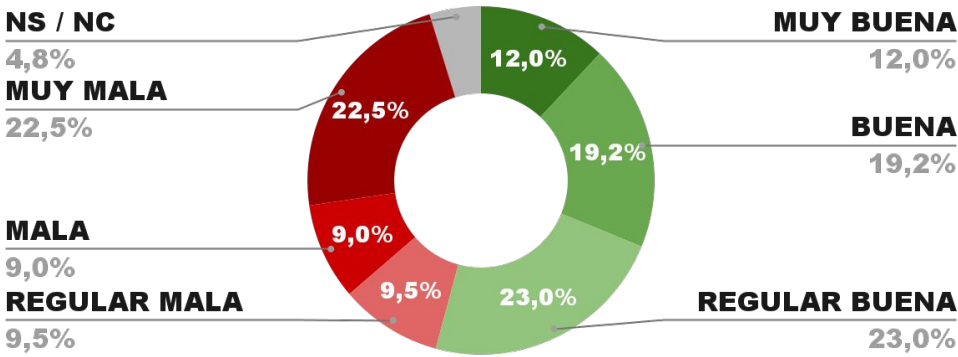

IMAGEN GOBERNADOR GERARDO ZAMORA

POSITIVA NEGATIVA NS / NC

ENCUESTA PROVINCIA DE CHUBUT -
5 AL 10 DE JULIO DE 2022 - MUESTRA 646 CASOS

IMAGEN GOBERNADOR MARIANO ARCIONI

POSITIVA NEGATIVA NS / NC

54,2%

41,0%

4,8%

IMAGEN POSITIVA JUNIO/22

53,1%

ENCUESTA PROVINCIA DE RÍO NEGRO -
5 AL 10 DE JULIO DE 2022 - MUESTRA 626 CASOS

IMAGEN GOBERNADOR ARABELA CARRERAS

POSITIVA NEGATIVA NS / NC

54,1%

42,0%