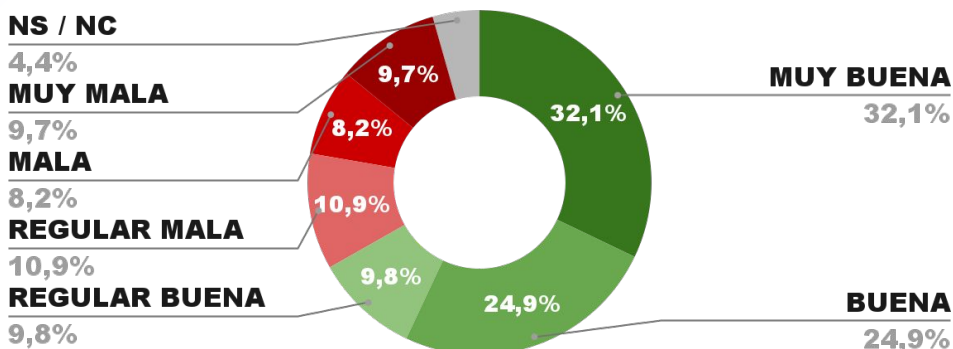

BUENA

29,6%

POSICIÓN EN RANKING

4º

IMAGEN POSITIVA
JUNIO/22

68,4%

27,3% 4,3%

67,5%

ENCUESTA PROVINCIA DE CORRIENTES -
5 AL 10 DE JULIO DE 2022 - MUESTRA 728 CASOS

IMAGEN GOBERNADOR GUSTAVO VALDES

IMAGEN POSITIVA JUNIO/22

65,5%

POSITIVA NEGATIVA NS / NC

66,8%

28,8% 4,4%

ENCUESTA PROVINCIA DE SAN JUAN -
5 AL 10 DE JULIO DE 2022 - MUESTRA 715 CASOS

IMAGEN GOBERNADOR SERGIO UÑAC

IMAGEN POSITIVA JUNIO/22

68,2%

POSITIVA NEGATIVA NS / NC

66,7%

29,3% 4,0%

ENCUESTA PROVINCIA DE MENDOZA -
5 AL 10 DE JULIO DE 2022 - MUESTRA 829 CASOS

IMAGEN GOBERNADOR RODOLFO SUAREZ