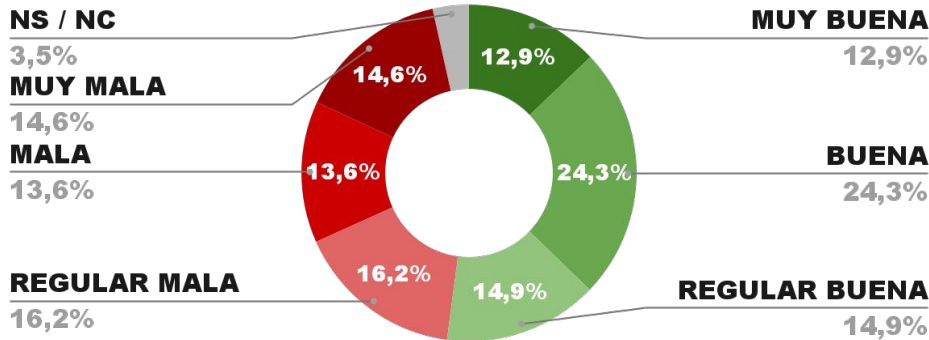

IMAGEN GOBERNADOR OMAR PEROTTI

POSITIVA NEGATIVA NS / NC

52,2%

43,5%

4,3%

IMAGEN POSITIVA JUNIO/22

50,7%

ENCUESTA PROV. DE TIERRA DEL FUEGO -
5 AL 10 DE JULIO DE 2022 - MUESTRA 602 CASOS

IMAGEN GOBERNADOR GUSTAVO MELELLA

21º

IMAGEN POSITIVA JUNIO/22

POSITIVA NEGATIVA NS / NC

52,1%

44,4%

3,5%

57,2%