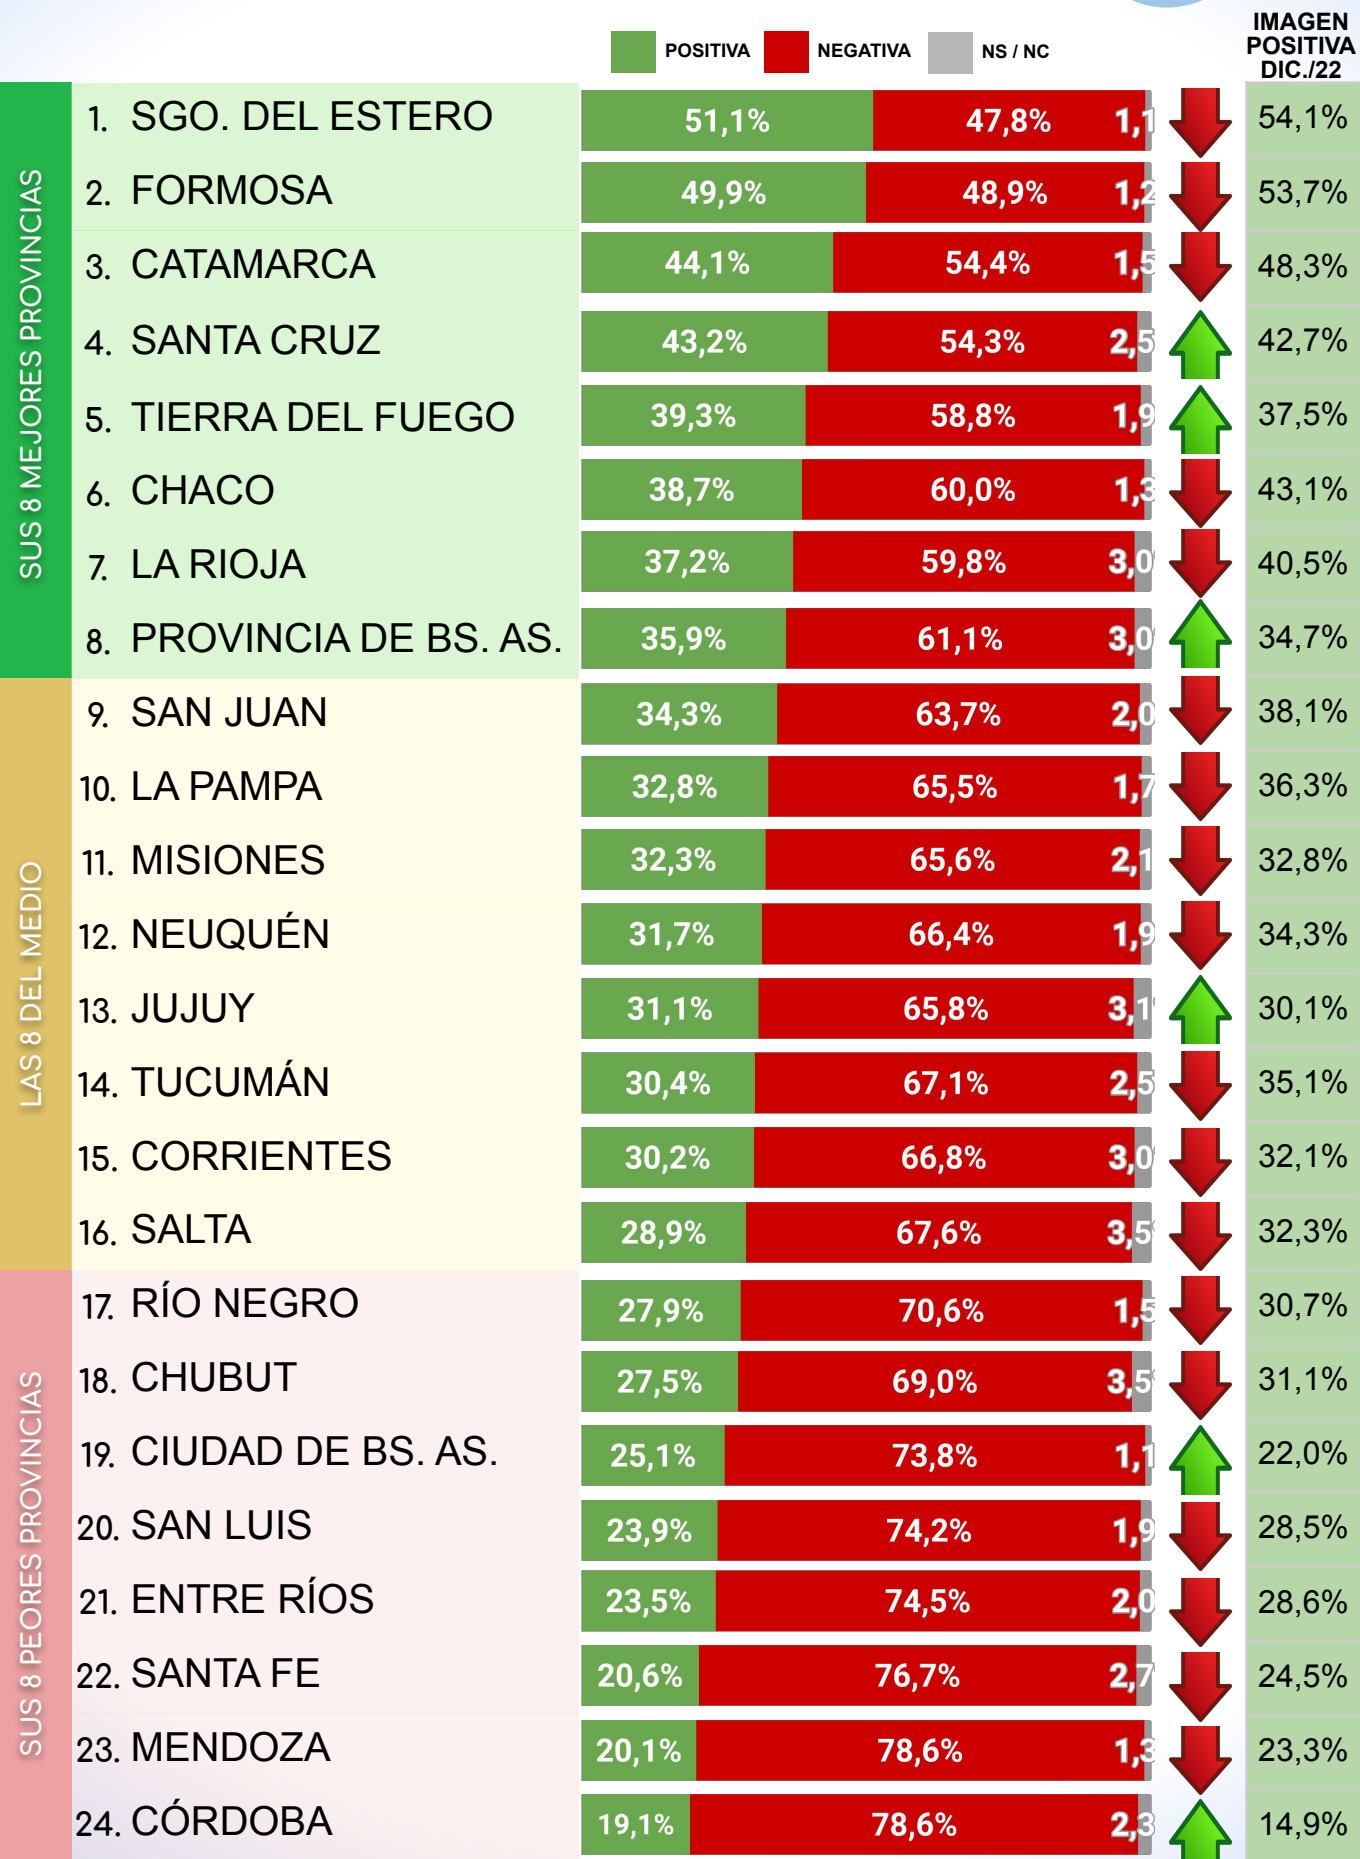

CAPÍTULO 2

RANKING DE IMAGEN POSITIVA DE PRINCIPALES INTENDENTES A NIVEL FEDERAL

ENCUESTAS

TODO LO QUE DEBES SABER

RANKING DE IMAGEN POSITIVA PRINCIPALES INTENDENTES A NIVEL FEDERAL - FEBRERO 2023

CAPÍTULO 3

IMAGEN PROV. POR PROV. DE DIRIGENTES NACIONALES

ENCUESTAS

TODO LO QUE DEBES SABER

CB CONSULTORA OPINIÓN PÚBLICA

RANKING INTERPROVINCIAL DE IMAGEN POSITIVA ALBERTO FERNÁNDEZ - FEBRERO 2023 -

RANKING INTERPROVINCIAL DE IMAGEN POSITIVA CRISTINA F. DE KIRCHNER - FEBRERO 2023 -

CB CONSULTORA OPINIÓN PÚBLICA

RANKING INTERPROVINCIAL DE IMAGEN POSITIVA SERGIO MASSA - FEBRERO 2023 -

COMPARATIVA IMAGEN POSITIVA DIRIGENTES NACIONALES OFICIALISTAS - FEBRERO 2023

IMAGEN MÁS ALTA

			
CATAMARCA	37,6%	44,1%	46,1%
CHACO	39,9%	38,7%	37,1%
CHUBUT	23,6%	27,5%	44,7%
CIUDAD DE BS. AS.	20,3%	25,1%	31,9%
CÓRDOBA	12,1%	19,1%	29,5%
CORRIENTES	21,1%	30,2%	28,3%
ENTRE RÍOS	19,5%	23,5%	38,1%
FORMOSA	46,9%	49,9%	42,9%
JUJUY	21,5%	31,1%	39,0%
LA PAMPA	40,5%	32,8%	43,5%
LA RIOJA	35,1%	37,2%	40,1%
MENDOZA	18,5%	20,1%	38,5%
MISIONES	37,1%	32,3%	41,5%
NEUQUÉN	19,9%	31,7%	32,8%
PROV. DE BS. AS.	31,9%	35,9%	38,9%
RÍO NEGRO	29,7%	27,9%	36,1%
SALTA	24,5%	28,9%	43,3%
SAN JUAN	36,9%	34,3%	40,8%
SAN LUIS	26,5%	23,9%	28,9%
SANTA CRUZ	28,1%	43,2%	31,1%
SANTA FE	23,9%	20,6%	27,1%
SGO. DEL ESTERO	52,5%	51,1%	50,1%
T. DEL FUEGO	29,9%	39,3%	36,3%
TUCUMÁN	37,3%	30,4%	34,1%