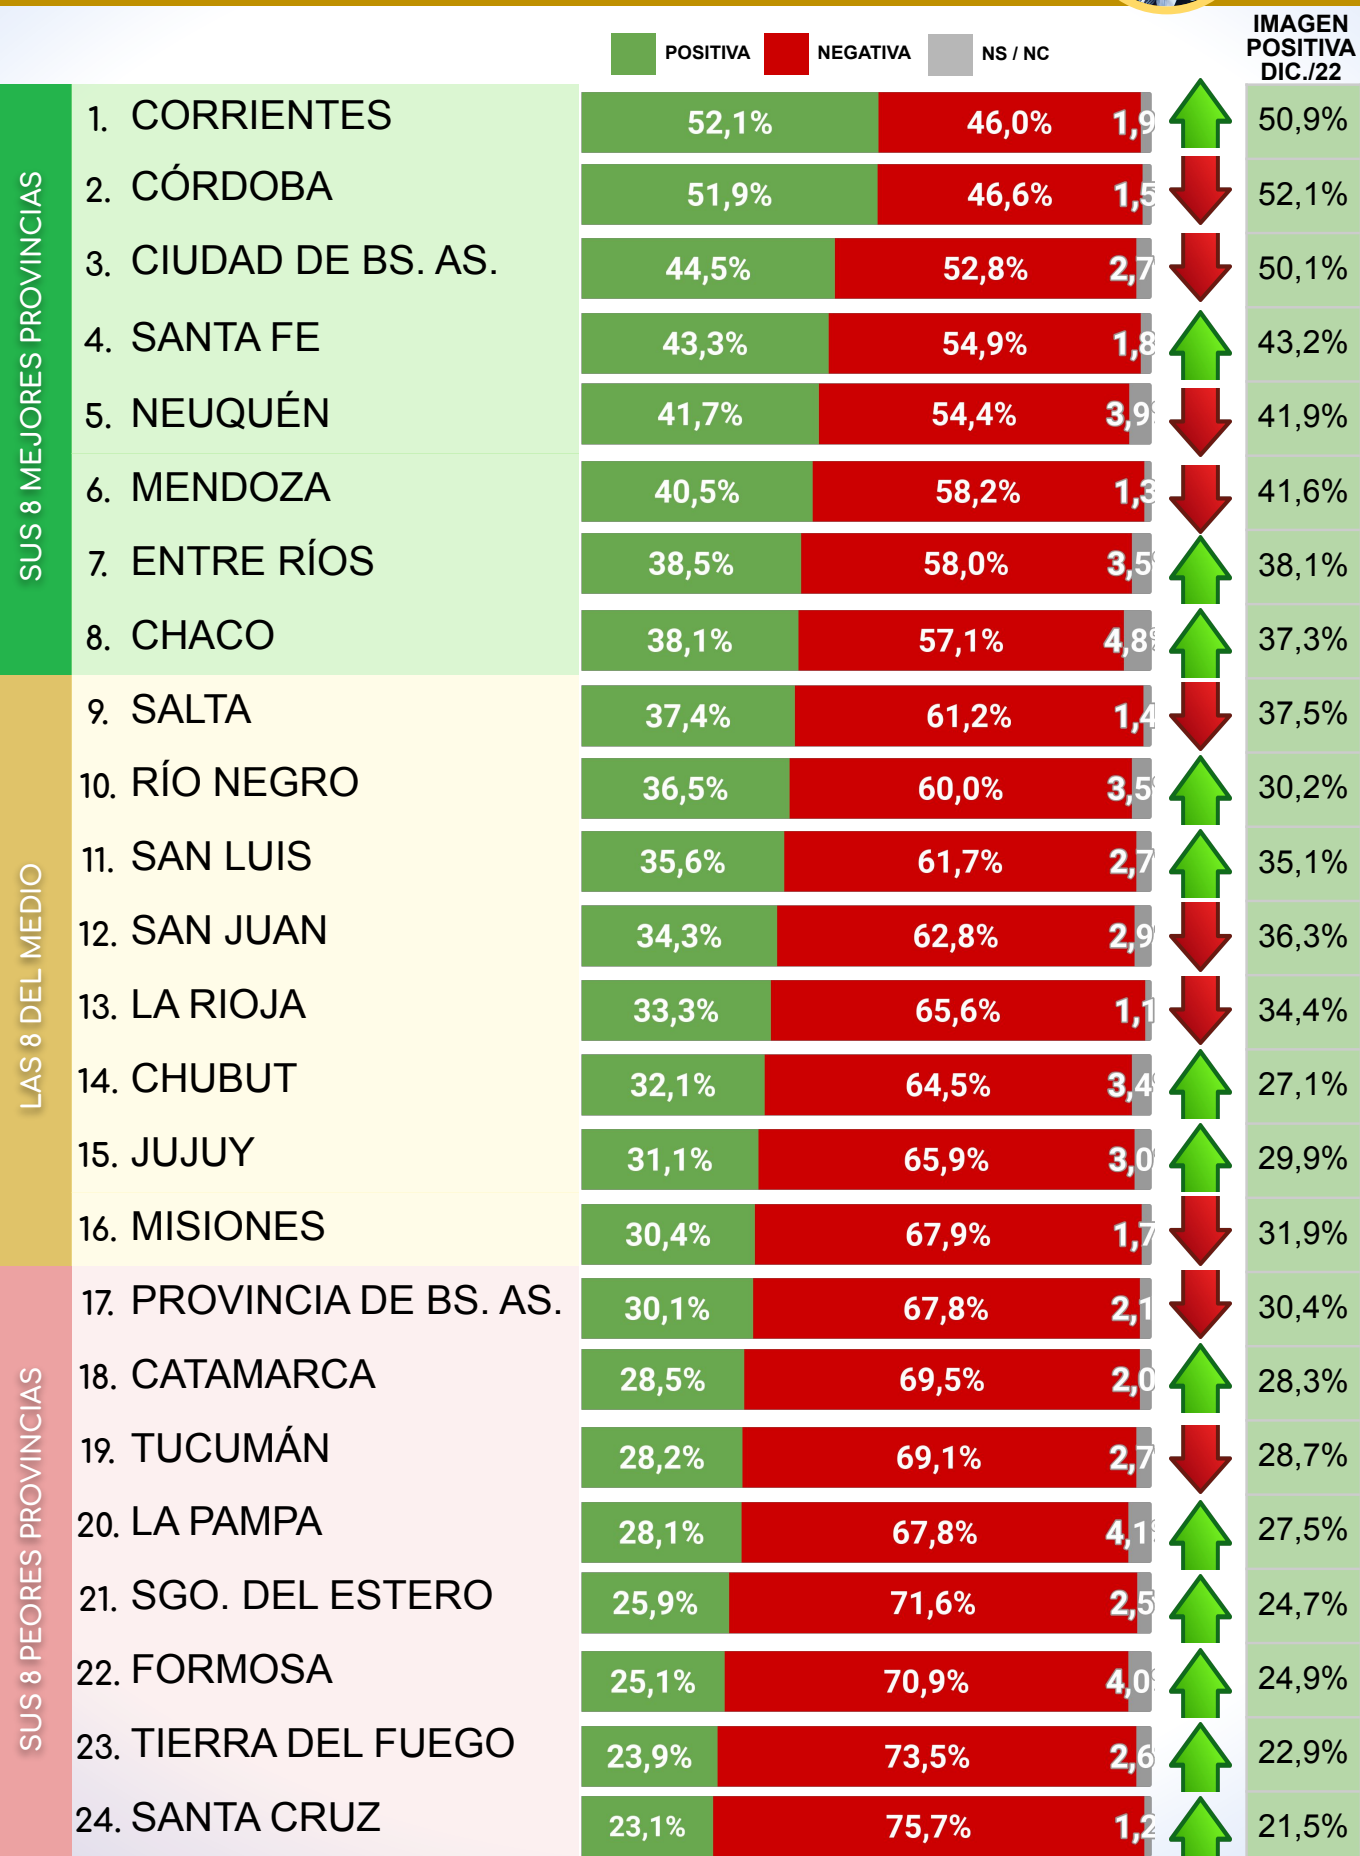

RANKING INTERPROVINCIAL DE IMAGEN POSITIVA MAURICIO MACRI - FEBRERO 2023 -