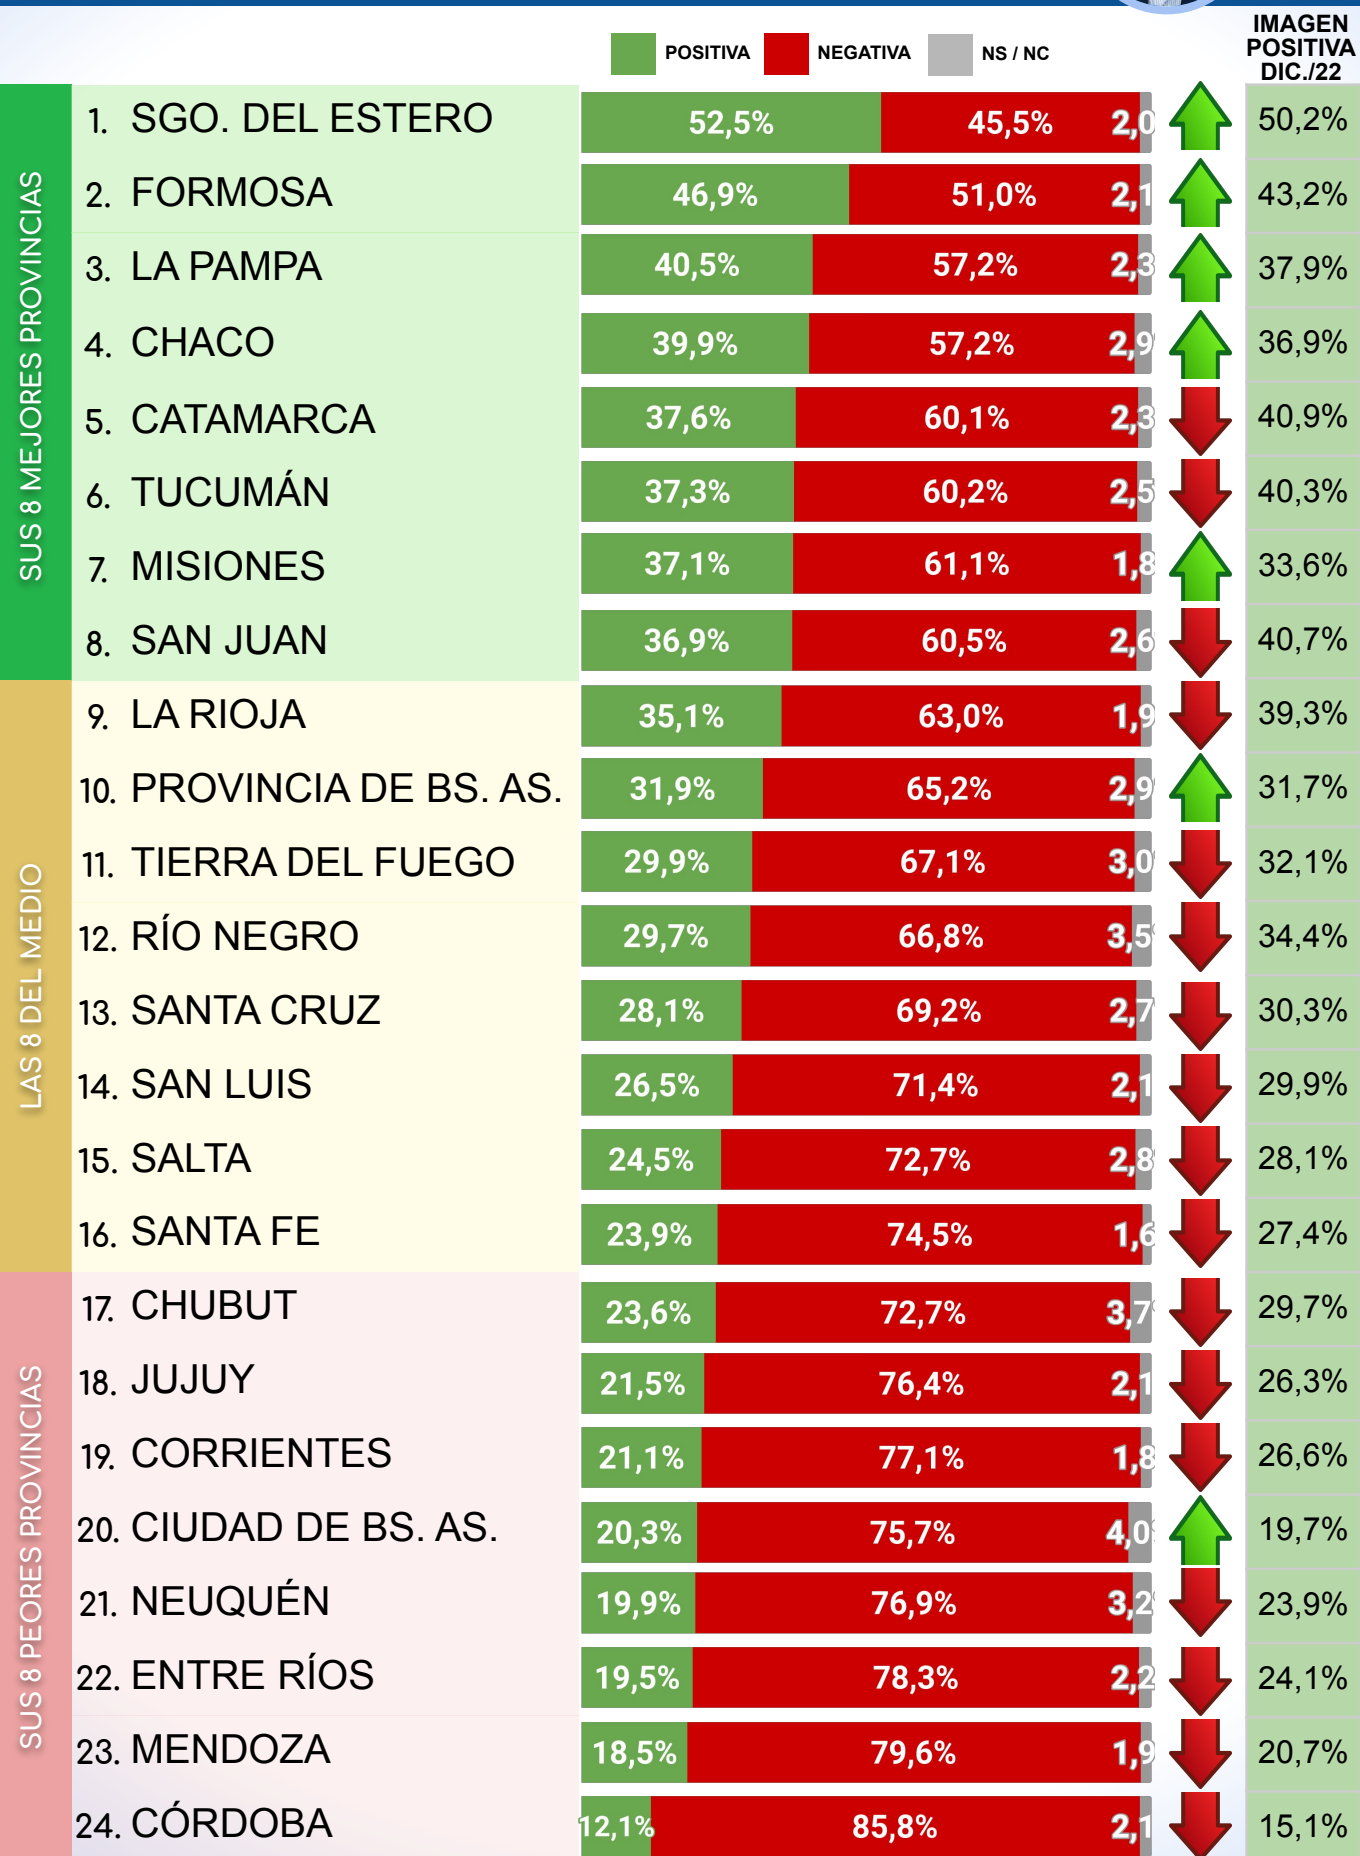

CAPÍTULO 2

RANKING DE IMAGEN POSITIVA DE PRINCIPALES INTENDENTES A NIVEL FEDERAL

ENCUESTAS

TODO LO QUE DEBES SABER

RANKING DE IMAGEN POSITIVA PRINCIPALES INTENDENTES A NIVEL FEDERAL - FEBRERO 2023

CAPÍTULO 3

IMAGEN PROV. POR PROV. DE DIRIGENTES NACIONALES

ENCUESTAS

TODO LO QUE DEBES SABER

CB CONSULTORA OPINIÓN PÚBLICA

RANKING INTERPROVINCIAL DE IMAGEN POSITIVA ALBERTO FERNÁNDEZ - FEBRERO 2023 -

RANKING INTERPROVINCIAL DE IMAGEN POSITIVA CRISTINA F. DE KIRCHNER - FEBRERO 2023 -

CB CONSULTORA OPINIÓN PÚBLICA

RANKING INTERPROVINCIAL DE IMAGEN POSITIVA SERGIO MASSA - FEBRERO 2023 -

COMPARATIVA IMAGEN POSITIVA DIRIGENTES NACIONALES OFICIALISTAS - FEBRERO 2023

IMAGEN MÁS ALTA

			
CATAMARCA	37,6%	44,1%	46,1%
CHACO	39,9%	38,7%	37,1%
CHUBUT	23,6%	27,5%	44,7%
CIUDAD DE BS. AS.	20,3%	25,1%	31,9%
CÓRDOBA	12,1%	19,1%	29,5%
CORRIENTES	21,1%	30,2%	28,3%
ENTRE RÍOS	19,5%	23,5%	38,1%
FORMOSA	46,9%	49,9%	42,9%
JUJUY	21,5%	31,1%	39,0%
LA PAMPA	40,5%	32,8%	43,5%
LA RIOJA	35,1%	37,2%	40,1%
MENDOZA	18,5%	20,1%	38,5%
MISIONES	37,1%	32,3%	41,5%
NEUQUÉN	19,9%	31,7%	32,8%
PROV. DE BS. AS.	31,9%	35,9%	38,9%
RÍO NEGRO	29,7%	27,9%	36,1%
SALTA	24,5%	28,9%	43,3%
SAN JUAN	36,9%	34,3%	40,8%
SAN LUIS	26,5%	23,9%	28,9%
SANTA CRUZ	28,1%	43,2%	31,1%
SANTA FE	23,9%	20,6%	27,1%
SGO. DEL ESTERO	52,5%	51,1%	50,1%
T. DEL FUEGO	29,9%	39,3%	36,3%
TUCUMÁN	37,3%	30,4%	34,1%