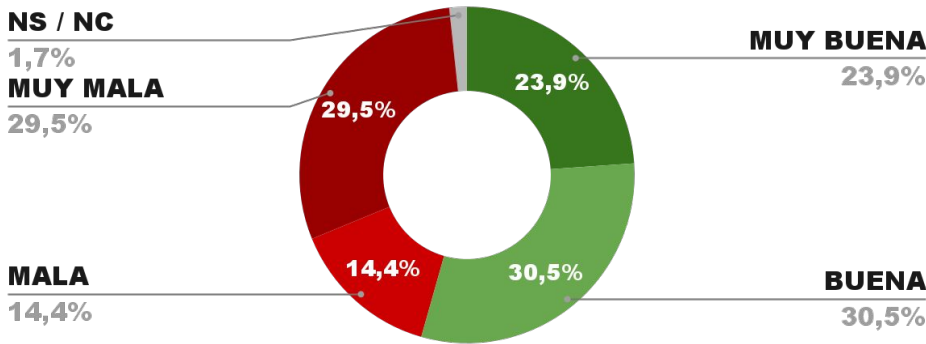

MUY BUENA

27,3%

BUENA

28,9%

POSICIÓN EN RANKING

16º

IMAGEN POSITIVA
DIC. /22

58,7%

56,2%

40,0%

3,8%

POSITIVA

NEGATIVA

NS / NC

ENCUESTA PROVINCIA DE SGO. DEL ESTERO -
1 AL 5 DE FEBRERO DE 2023 - MUESTRA 727 CASOS

IMAGEN GOBERNADOR GERARDO ZAMORA

POSITIVA NEGATIVA NS / NC

ENCUESTA PROVINCIA DE CHUBUT -
1 AL 5 DE FEBRERO DE 2023 - MUESTRA 623 CASOS

IMAGEN GOBERNADOR MARIANO ARCIONI

POSITIVA NEGATIVA NS / NC

ENCUESTA PROVINCIA DE FORMOSA -
1 AL 5 DE FEBRERO DE 2023 - MUESTRA 636 CASOS

IMAGEN GOBERNADOR GILDO INSFRAN

POSITIVA NEGATIVA NS / NC

IMAGEN POSITIVA
DIC. /22

52,9%

44,2%

2,9%

50,7%

ENCUESTA PROVINCIA DE SANTA FE -
1 AL 5 DE FEBRERO DE 2023- MUESTRA 854 CASOS