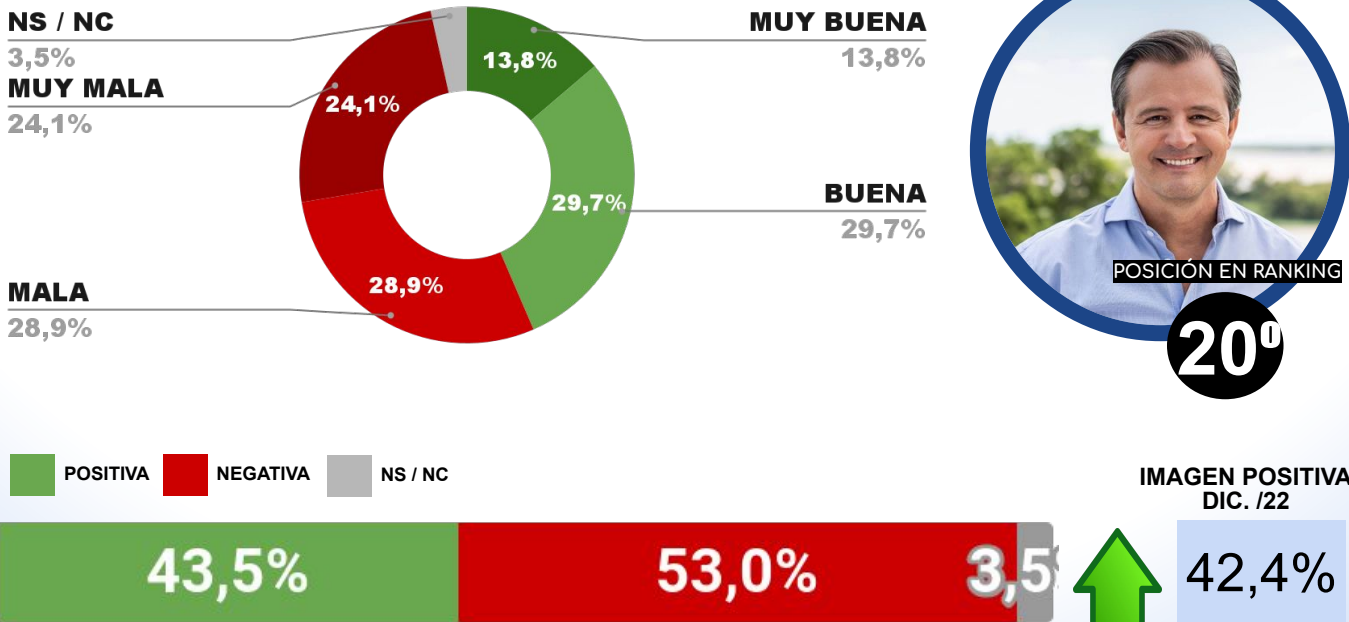

IMAGEN INTENDENTA NORMA FUENTES

ENCUESTA: CIUDAD DE SANTA ROSA (LA PAMPA)
1 AL 5 DE FEBRERO DE 2023 - MUESTRA TOTAL: 376 CASOS

IMAGEN INTENDENTE LUCIANO DI NÁPOLI

ENCUESTA: CIUDAD DE SAN LUIS (SAN LUIS)
1 AL 5 DE FEBRERO DE 2023 - MUESTRA TOTAL: 423 CASOS

IMAGEN INTENDENTE SERGIO TAMAYO

ENCUESTA: CIUDAD DE USHUAIA (TIERRA DEL FUEGO)
1 AL 5 DE FEBRERO DE 2023 - MUESTRA TOTAL: 376 CASOS

IMAGEN INTENDENTE WALTER VUOTO

ENCUESTA: CIUDAD DE PARANÁ (ENTRE RÍOS)
1 AL 5 DE FEBRERO DE 2023 - MUESTRA TOTAL: 414 CASOS

IMAGEN INTENDENTE ADÁN BAHL

ENCUESTA: CIUDAD DE RESISTENCIA (CHACO)
1 AL 5 DE FEBRERO DE 2023 - MUESTRA TOTAL: 409 CASOS

IMAGEN INTENDENTE GUSTAVO MARTINEZ

ENCUESTA: CIUDAD DE NEUQUÉN (NEUQUÉN)
1 AL 5 DE FEBRERO DE 2023 - MUESTRA TOTAL: 384 CASOS

IMAGEN INTENDENTE MARIANO GAIDO

ENCUESTA: CIUDAD DE SANTA FE (SANTA FE)
1 AL 5 DE FEBRERO DE 2023 - MUESTRA TOTAL: 415 CASOS

IMAGEN INTENDENTE EMILIO JATÓN

ENCUESTA: BARILOCHE (RÍO NEGRO)
1 AL 5 DE FEBRERO DE 2023 - MUESTRA TOTAL: 398 CASOS