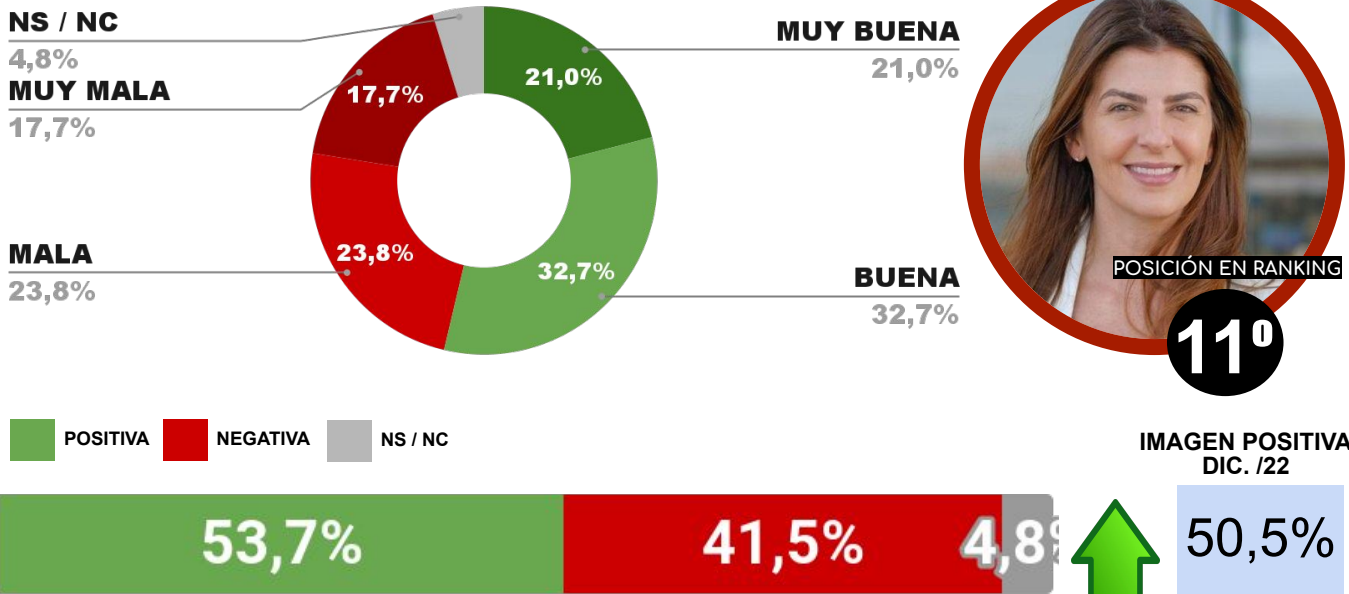

IMAGEN INTENDENTE PABLO JAVKIN

ENCUESTA: CIUDAD DE FORMOSA (FORMOSA)
1 AL 5 DE FEBRERO DE 2023 - MUESTRA TOTAL: 416 CASOS

IMAGEN INTENDENTE JORGE JOFRÉ

ENCUESTA: CIUDAD DE MENDOZA (MENDOZA)
1 AL 5 DE FEBRERO DE 2023 - MUESTRA TOTAL: 421 CASOS

IMAGEN INTENDENTE ULPIANO SUÁREZ

ENCUESTA: CIUDAD DE POSADAS (MISIONES)
1 AL 5 DE FEBRERO DE 2023 - MUESTRA TOTAL: 428 CASOS

IMAGEN INTENDENTE LEONARDO STELATTO

ENCUESTA: CIUDAD DE SAN JUAN (SAN JUAN)
1 AL 5 DE FEBRERO DE 2023 - MUESTRA TOTAL: 435 CASOS

IMAGEN INTENDENTE EMILIO BAISTROCCHI

ENCUESTA: SAN MIGUEL DE TUCUMÁN (TUCUMÁN)
1 AL 5 DE FEBRERO DE 2023 - MUESTRA TOTAL: 405 CASOS

IMAGEN INTENDENTE GERMÁN ALFARO

ENCUESTA: CIUDAD DE RÍO CUARTO (PROV. DE CÓRDOBA)
1 AL 5 DE FEBRERO DE 2023 - MUESTRA TOTAL: 403 CASOS

IMAGEN INTENDENTE JUAN MANUEL LLAMOSAS

ENCUESTA: CIUDAD DE SALTA (SALTA)
1 AL 5 DE FEBRERO DE 2023 - MUESTRA TOTAL: 473 CASOS

IMAGEN INTENDENTA BETTINA ROMERO

ENCUESTA: CIUDAD DE SAN FERNANDO DEL VALLE DE CATAMARCA
1 AL 5 DE FEBRERO DE 2023 - MUESTRA TOTAL: 411 CASOS