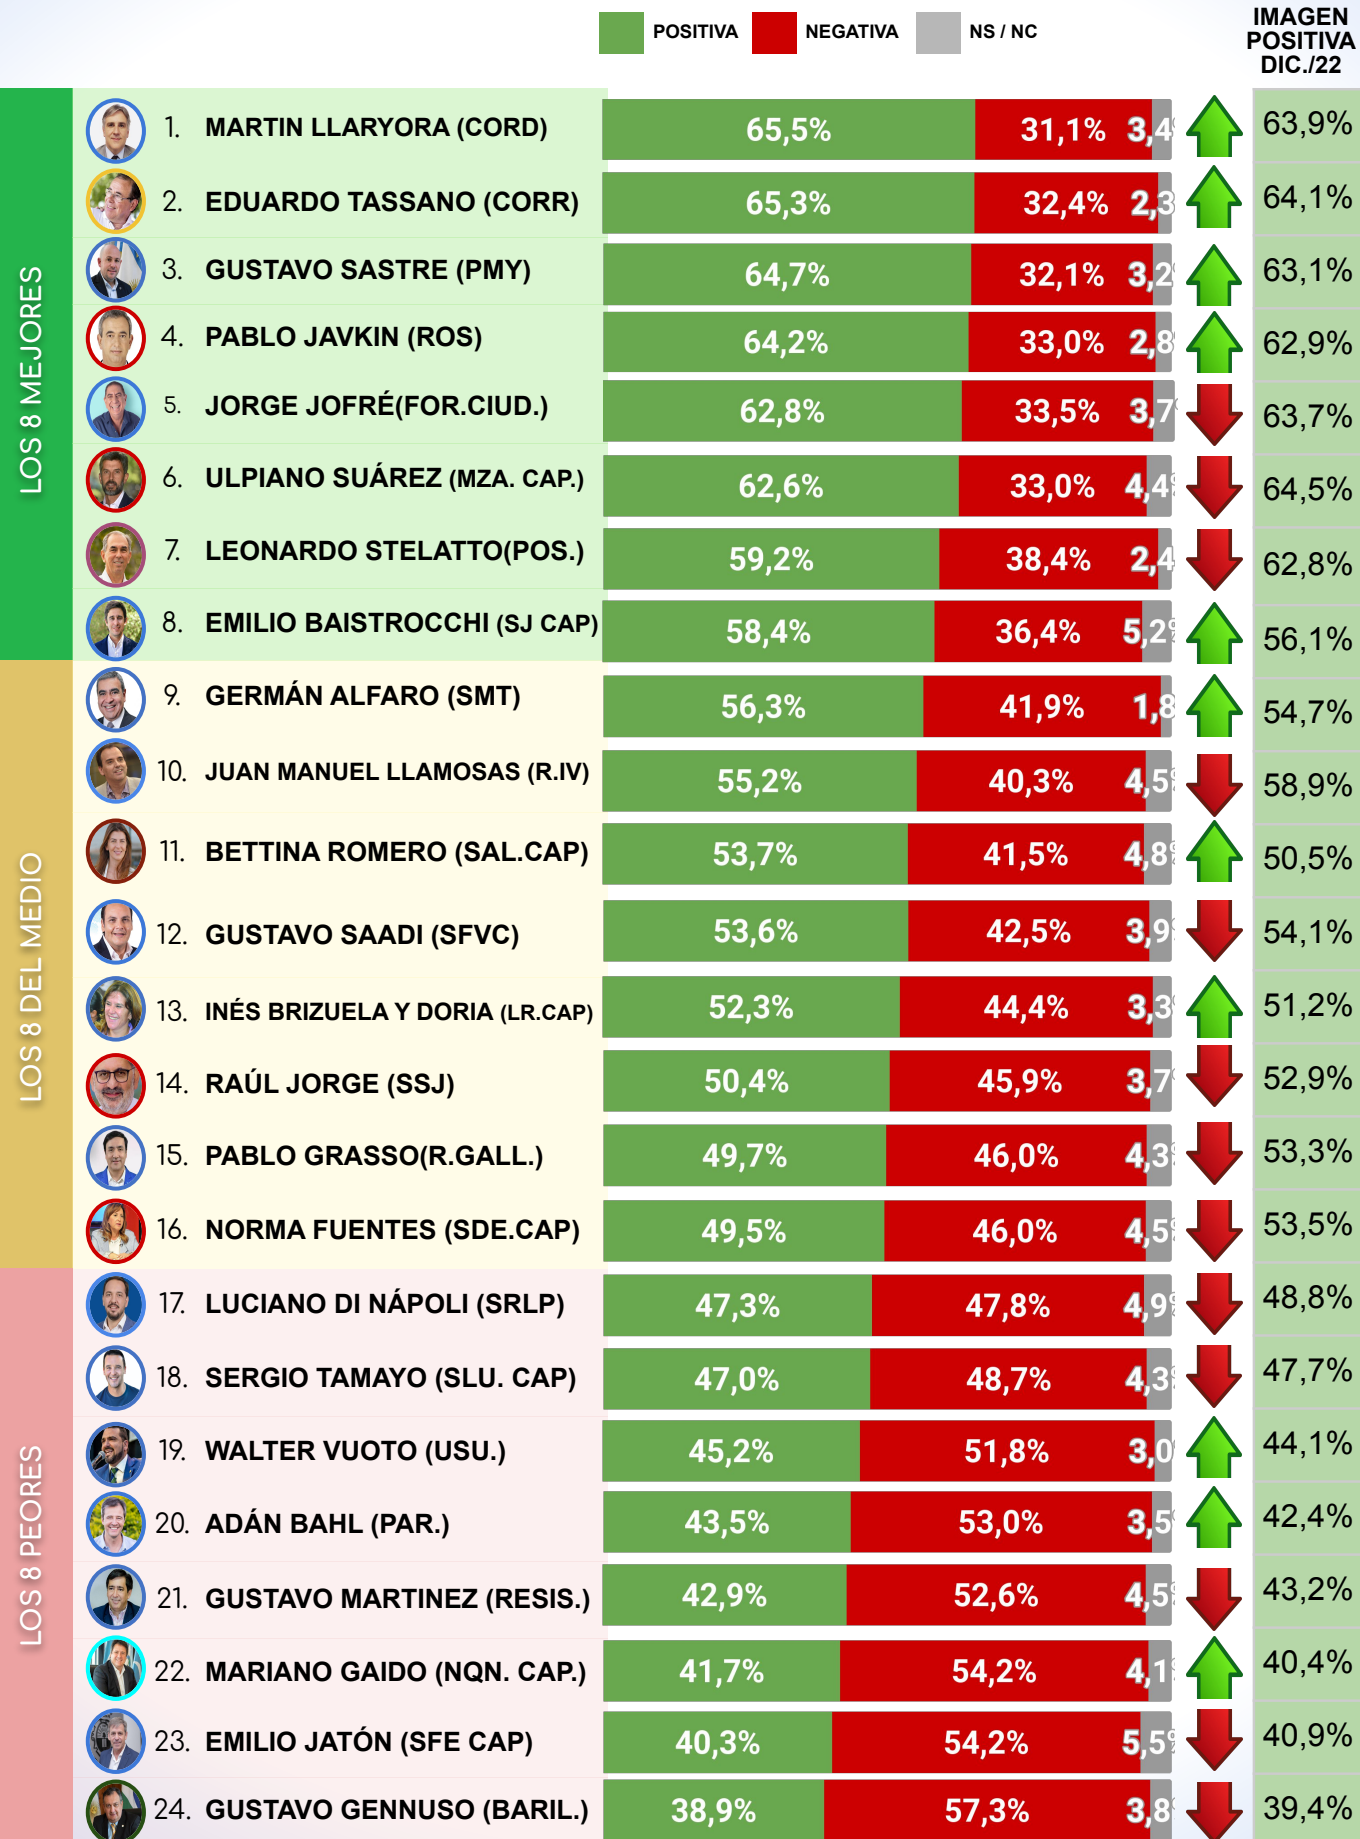

CAPÍTULO 2

RANKING DE IMAGEN POSITIVA DE PRINCIPALES INTENDENTES A NIVEL FEDERAL

ENCUESTAS

TODO LO QUE DEBES SABER

RANKING DE IMAGEN POSITIVA PRINCIPALES INTENDENTES A NIVEL FEDERAL - FEBRERO 2023

CAPÍTULO 3

IMAGEN PROV. POR PROV. DE DIRIGENTES NACIONALES

ENCUESTAS

TODO LO QUE DEBES SABER

CB CONSULTORA OPINIÓN PÚBLICA

RANKING INTERPROVINCIAL DE IMAGEN POSITIVA ALBERTO FERNÁNDEZ - FEBRERO 2023 -

RANKING INTERPROVINCIAL DE IMAGEN POSITIVA CRISTINA F. DE KIRCHNER - FEBRERO 2023 -