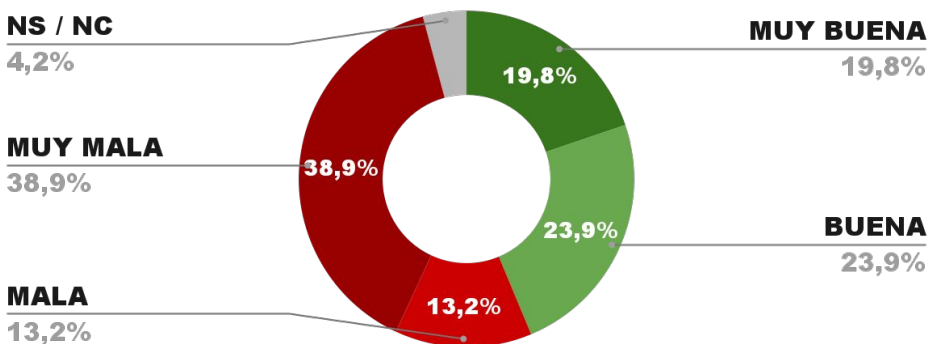

IMAGEN GOBERNADOR OMAR GUTIERREZ

POSITIVA NEGATIVA NS / NC

ENCUESTA PROVINCIA DE LA RIOJA -
1 AL 5 DE FEBRERO DE 2023 - MUESTRA 636 CASOS

IMAGEN GOBERNADOR RICARDO QUINTELA

POSITIVA NEGATIVA NS / NC

ENCUESTA PROVINCIA DE SANTA CRUZ -
1 AL 5 DE FEBRERO DE 2023 - MUESTRA 655 CASOS

IMAGEN GOBERNADORA ALICIA KIRCHNER

IMAGEN POSITIVA
DIC. /22

45,2%

50,4%

4,4%

45,6%

ENCUESTA PROVINCIA DE BUENOS AIRES -
1 AL 5 DE FEBRERO DE 2023 - MUESTRA 1079 CASOS

IMAGEN GOBERNADOR AXEL KICILLOF

IMAGEN POSITIVA
DIC. /22

43,7%

52,1%

4,2%

44,3%

CAPÍTULO 5

DESGLOSE POR INTENDENTES A NIVEL FEDERAL

ENCUESTAS

TODO LO QUE DEBES SABER

ENCUESTA: CIUDAD DE CÓRDOBA (CÓRDOBA)
1 AL 5 DE FEBRERO DE 2023 - MUESTRA TOTAL: 523 CASOS

IMAGEN INTENDENTE MARTIN LLARYORA

ENCUESTA: CIUDAD DE CORRIENTES (CORRIENTES)
1 AL 5 DE FEBRERO DE 2023 - MUESTRA TOTAL: 425 CASOS