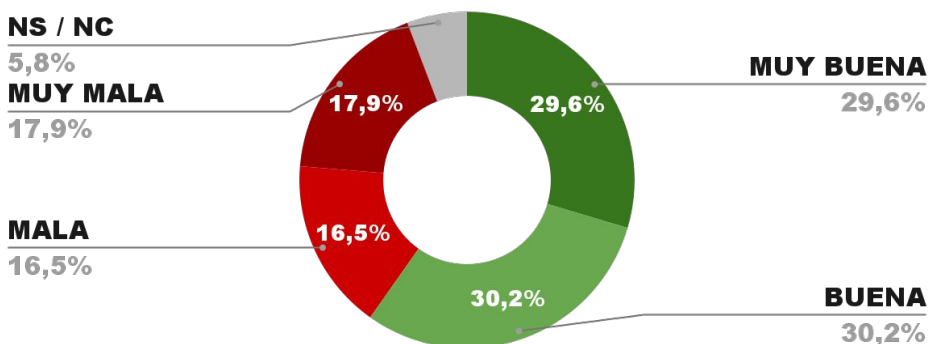

IMAGEN GOBERNADOR RAÚL JALÍL

POSITIVA NEGATIVA NS / NC

ENCUESTA PROV. DE TIERRA DEL FUEGO -
1 AL 5 DE FEBRERO DE 2023 - MUESTRA 624 CASOS

IMAGEN GOBERNADOR GUSTAVO MELELLA

POSITIVA NEGATIVA NS / NC

IMAGEN POSITIVA
DIC. /22

60,1%

35,1%

4,8%

57,8%

ENCUESTA PROVINCIA DE MISIONES -
1 AL 5 DE FEBRERO DE 2023 - MUESTRA 719 CASOS

IMAGEN GOBERNADOR OSCAR H. AHUAD

POSITIVA NEGATIVA NS / NC

IMAGEN POSITIVA
DIC. /22

59,8%

34,4%

5,8%

60,4%

ENCUESTA PROVINCIA DE RÍO NEGRO -
1 AL 5 DE FEBRERO DE 2023 - MUESTRA 619 CASOS

IMAGEN GOBERNADORA ARABELA CARRERAS

POSITIVA NEGATIVA NS / NC

ENCUESTA PROVINCIA DE CHACO -
1 AL 5 DE FEBRERO DE 2023 - MUESTRA 777 CASOS