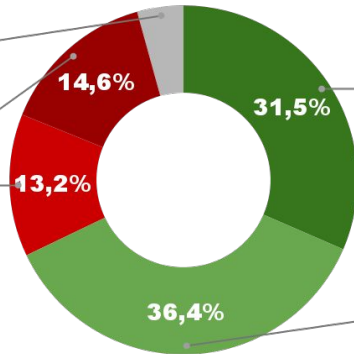

ENCUESTA PROVINCIA DE JUJUY -
1 AL 5 DE FEBRERO DE 2023- MUESTRA 678 CASOS

IMAGEN GOBERNADOR GERARDO MORALES

POSITIVA NEGATIVA NS / NC

IMAGEN POSITIVA
DIC. /22

ENCUESTA PROVINCIA DE CÓRDOBA -
1 AL 5 DE FEBRERO DE 2023 - MUESTRA 868 CASOS

IMAGEN GOBERNADOR JUAN SCHIARETTI

NS / NC

4,3%
MUY MALA

14,6%
MALA

13,2%

MUY BUENA

31,5%

BUENA