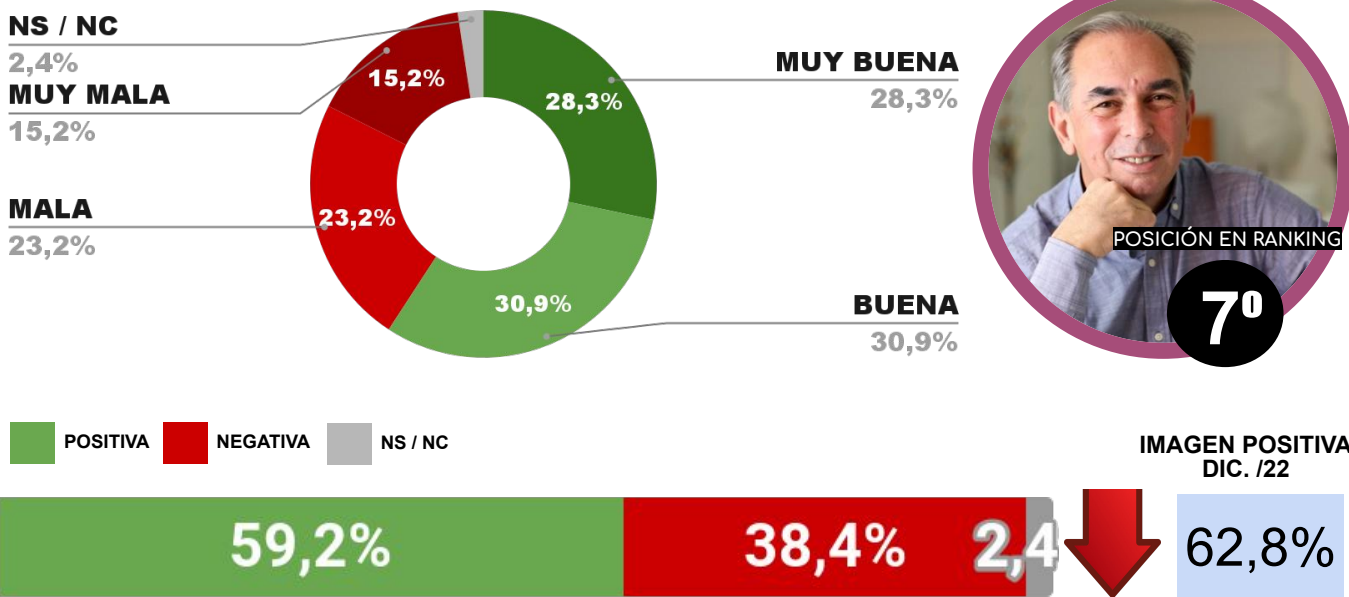

TODO LO QUE DEBES SABER

ENCUESTA: CIUDAD DE CÓRDOBA (CÓRDOBA)
1 AL 5 DE FEBRERO DE 2023 - MUESTRA TOTAL: 523 CASOS

IMAGEN INTENDENTE MARTIN LLARYORA

ENCUESTA: CIUDAD DE CORRIENTES (CORRIENTES)
1 AL 5 DE FEBRERO DE 2023 - MUESTRA TOTAL: 425 CASOS

IMAGEN INTENDENTE PABLO JAVKIN

ENCUESTA: CIUDAD DE FORMOSA (FORMOSA)
1 AL 5 DE FEBRERO DE 2023 - MUESTRA TOTAL: 416 CASOS

IMAGEN INTENDENTE JORGE JOFRÉ

ENCUESTA: CIUDAD DE MENDOZA (MENDOZA)
1 AL 5 DE FEBRERO DE 2023 - MUESTRA TOTAL: 421 CASOS

IMAGEN INTENDENTE ULPIANO SUÁREZ

ENCUESTA: CIUDAD DE POSADAS (MISIONES)
1 AL 5 DE FEBRERO DE 2023 - MUESTRA TOTAL: 428 CASOS

IMAGEN INTENDENTE LEONARDO STELATTO

ENCUESTA: CIUDAD DE SAN JUAN (SAN JUAN)
1 AL 5 DE FEBRERO DE 2023 - MUESTRA TOTAL: 435 CASOS

IMAGEN INTENDENTE EMILIO BAISTROCCHI

ENCUESTA: SAN MIGUEL DE TUCUMÁN (TUCUMÁN)
1 AL 5 DE FEBRERO DE 2023 - MUESTRA TOTAL: 405 CASOS

IMAGEN INTENDENTE GERMÁN ALFARO

ENCUESTA: CIUDAD DE RÍO CUARTO (PROV. DE CÓRDOBA)
1 AL 5 DE FEBRERO DE 2023 - MUESTRA TOTAL: 403 CASOS