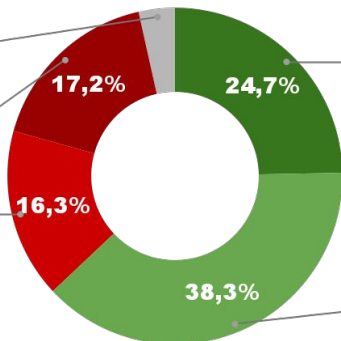

ENCUESTA PROVINCIA DE SALTA -
1 AL 5 DE FEBRERO DE 2023 - MUESTRA 724 CASOS

IMAGEN GOBERNADOR GUSTAVO SÁENZ

NS / NC

3,5%
MUY MALA
17,2%

MALA
16,3%

MUY BUENA
24,7%

BUENA
38,3%

POSITIVA NEGATIVA NS / NC

IMAGEN POSITIVA
DIC. /22

63,0%

33,5% 3,5%

59,7%

ENCUESTA PROVINCIA DE MENDOZA -
1 AL 5 DE FEBRERO DE 2023 - MUESTRA 818 CASOS

IMAGEN GOBERNADOR RODOLFO SUAREZ

POSITIVA NEGATIVA NS / NC

ENCUESTA PROVINCIA DE CATAMARCA -
1 AL 5 DE FEBRERO DE 2023 - MUESTRA 656 CASOS