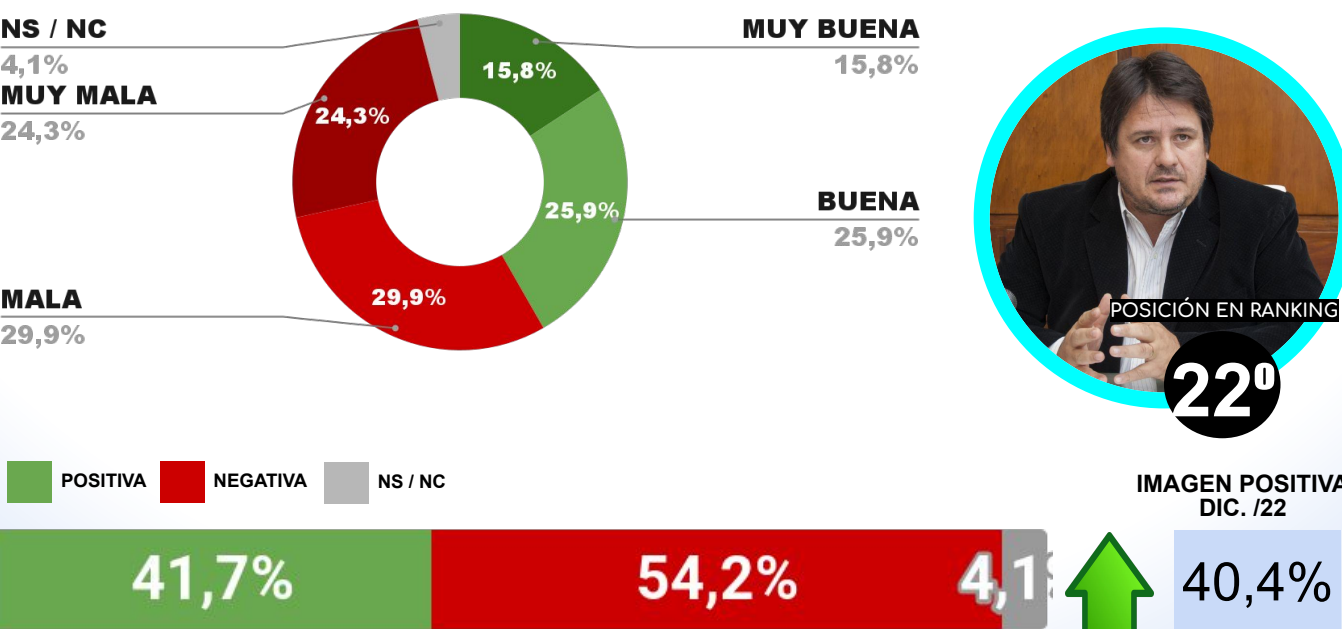

IMAGEN INTENDENTE SERGIO TAMAYO

ENCUESTA: CIUDAD DE USHUAIA (TIERRA DEL FUEGO)
1 AL 5 DE FEBRERO DE 2023 - MUESTRA TOTAL: 376 CASOS

IMAGEN INTENDENTE WALTER VUOTO

ENCUESTA: CIUDAD DE PARANÁ (ENTRE RÍOS)
1 AL 5 DE FEBRERO DE 2023 - MUESTRA TOTAL: 414 CASOS

IMAGEN INTENDENTE ADÁN BAHL

ENCUESTA: CIUDAD DE RESISTENCIA (CHACO)
1 AL 5 DE FEBRERO DE 2023 - MUESTRA TOTAL: 409 CASOS

IMAGEN INTENDENTE GUSTAVO MARTINEZ

ENCUESTA: CIUDAD DE NEUQUÉN (NEUQUÉN)
1 AL 5 DE FEBRERO DE 2023 - MUESTRA TOTAL: 384 CASOS

IMAGEN INTENDENTE MARIANO GAIDO

ENCUESTA: CIUDAD DE SANTA FE (SANTA FE)
1 AL 5 DE FEBRERO DE 2023 - MUESTRA TOTAL: 415 CASOS

IMAGEN INTENDENTE EMILIO JATÓN

ENCUESTA: BARILOCHE (RÍO NEGRO)
1 AL 5 DE FEBRERO DE 2023 - MUESTRA TOTAL: 398 CASOS

IMAGEN INTENDENTE GUSTAVO GENNUSO

CAPÍTULO 6

RESUMEN EJECUTIVO

ENCUESTAS

TODO LO QUE DEBES SABER

RESUMEN RANKING DE GOBERNADORES FEBRERO 2023

- Los tres gobernadores mejor valorados del mes de FEBRERO son: **Sergio Uñac de San Juan (68.8%)**, **Gerardo Morales de Jujuy (68.3%)**, y **Juan Schiaretti de Córdoba (67.9%)**.
- Los **peores calificados** de este mes son: **Ricardo Quintela de La Rioja (48.3%)**, **Alicia Kirchner de Santa Cruz (45.2%)** y **Axel Kicillof de Buenos Aires (43.7%)**.
- Quien más aumentó su imagen positiva con respecto al mes anterior es **Omar Gutierrez de Neuquén (+4.3%)**, mientras que **Gerardo Zamora de Santiago del Estero** es quien más bajó su imagen con respecto al mes de Diciembre (-4.3%).