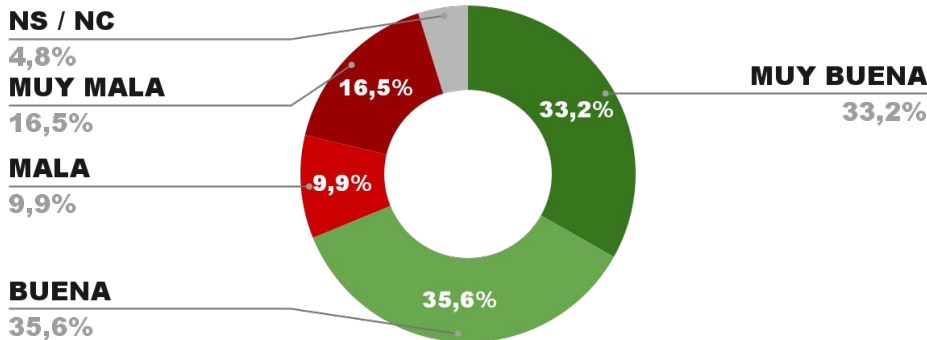

IMAGEN MÁS ALTA

COMPARATIVA IMAGEN POSITIVA DIRIGENTES NACIONALES - FEBRERO 2023

								
							IMAGEN MÁS ALTA	
CATAMARCA	37,6%	44,1%	46,1%	28,5%	40,1%	41,1%	51,1%	39,7%
CHACO	39,9%	38,7%	37,1%	38,1%	45,1%	48,7%	48,1%	28,7%
CHUBUT	23,6%	27,5%	44,7%	32,1%	40,2%	34,9%	37,3%	23,4%
CIUDAD DE BS. AS.	20,3%	25,1%	31,9%	44,5%	63,7%	52,2%	45,9%	43,6%
CÓRDOBA	12,1%	19,1%	29,5%	51,9%	47,9%	52,5%	52,1%	35,7%
CORRIENTES	21,1%	30,2%	28,3%	52,1%	53,1%	54,1%	47,3%	28,8%
ENTRE RÍOS	19,5%	23,5%	38,1%	38,5%	57,1%	46,2%	46,5%	37,5%
FORMOSA	46,9%	49,9%	42,9%	25,1%	38,3%	40,2%	45,5%	32,1%
JUJUY	21,5%	31,1%	39,0%	31,1%	51,1%	41,5%	43,5%	37,4%
LA PAMPA	40,5%	32,8%	43,5%	28,1%	47,2%	40,9%	39,1%	38,9%
LA RIOJA	35,1%	37,2%	40,1%	33,3%	43,2%	43,8%	48,5%	38,7%
MENDOZA	18,5%	20,1%	38,5%	40,5%	54,2%	56,5%	49,8%	40,9%
MISIONES	37,1%	32,3%	41,5%	30,4%	54,5%	48,3%	52,0%	34,8%
NEUQUÉN	19,9%	31,7%	32,8%	41,7%	40,5%	44,3%	51,9%	31,4%
PROV. DE BS. AS.	31,9%	35,9%	38,9%	30,1%	46,5%	40,1%	38,9%	36,5%
RÍO NEGRO	29,7%	27,9%	36,1%	36,5%	51,1%	31,7%	46,9%	35,8%
SALTA	24,5%	28,9%	43,3%	37,4%	51,9%	53,4%	48,1%	27,6%
SAN JUAN	36,9%	34,3%	40,8%	34,3%	44,9%	49,1%	49,8%	29,7%
SAN LUIS	26,5%	23,9%	28,9%	35,6%	48,1%	48,9%	48,3%	35,2%
SANTA CRUZ	28,1%	43,2%	31,1%	23,1%	42,9%	34,3%	40,9%	33,1%
SANTA FE	23,9%	20,6%	27,1%	43,3%	47,8%	48,5%	46,1%	33,2%
SGO. DEL ESTERO	52,5%	51,1%	50,1%	25,9%	40,1%	42,1%	39,3%	30,9%
T. DEL FUEGO	29,9%	39,3%	36,3%	23,9%	43,9%	33,1%	42,3%	28,8%
TUCUMÁN	37,3%	30,4%	34,1%	28,2%	52,9%	38,5%	47,3%	25,7%

CAPÍTULO 4

DESGLOSE POR GOBERNADORES

ENCUESTAS

TODO LO QUE DEBES SABER

ENCUESTA PROVINCIA DE SAN JUAN -
1 AL 5 DE FEBRERO DE 2023 - MUESTRA 732 CASOS

IMAGEN GOBERNADOR SERGIO UÑAC

POSITIVA NEGATIVA NS / NC

IMAGEN POSITIVA
DIC. /22

ENCUESTA PROVINCIA DE JUJUY -
1 AL 5 DE FEBRERO DE 2023- MUESTRA 678 CASOS

IMAGEN GOBERNADOR GERARDO MORALES

POSITIVA NEGATIVA NS / NC

IMAGEN POSITIVA
DIC. /22

ENCUESTA PROVINCIA DE CÓRDOBA -
1 AL 5 DE FEBRERO DE 2023 - MUESTRA 868 CASOS