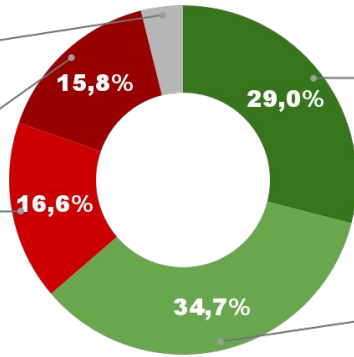

ENCUESTA CIUDAD DE BUENOS AIRES -
1 AL 5 DE FEBRERO DE 2023 - MUESTRA 825 CASOS

IMAGEN JEFE DE GOB. HORACIO R. LARRETA

NS / NC

3,9%
MUY MALA
15,8%

MALA
16,6%