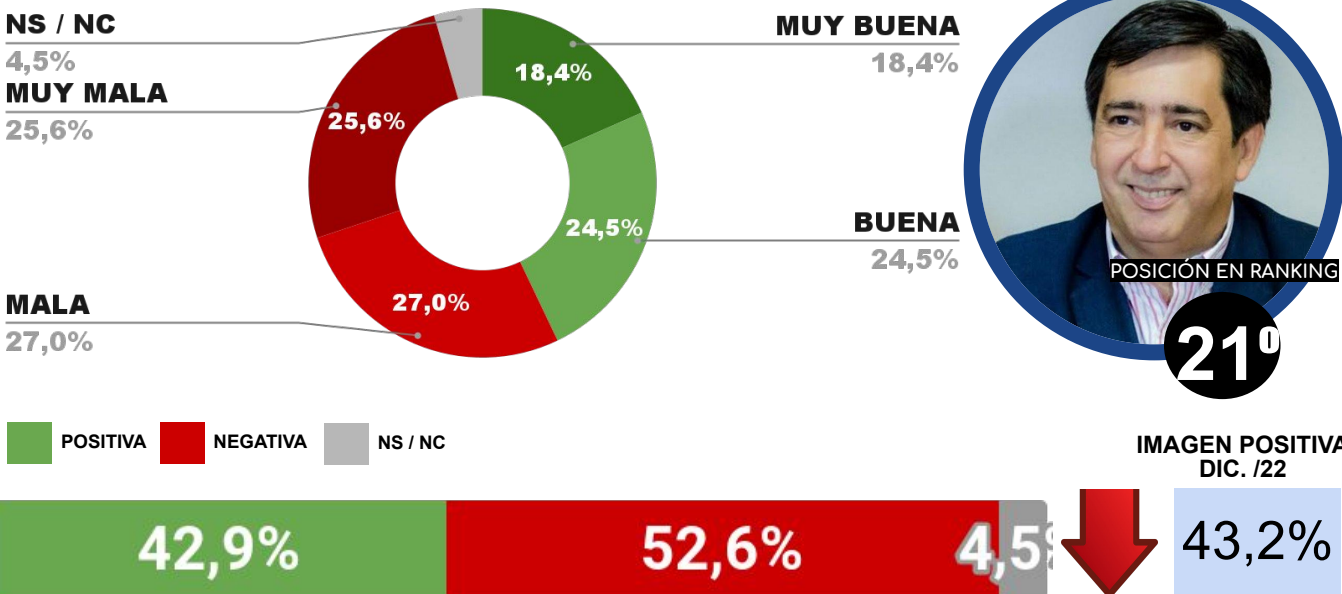

IMAGEN INTENDENTA NORMA FUENTES

ENCUESTA: CIUDAD DE SANTA ROSA (LA PAMPA)
1 AL 5 DE FEBRERO DE 2023 - MUESTRA TOTAL: 376 CASOS

IMAGEN INTENDENTE LUCIANO DI NÁPOLI

ENCUESTA: CIUDAD DE SAN LUIS (SAN LUIS)
1 AL 5 DE FEBRERO DE 2023 - MUESTRA TOTAL: 423 CASOS

IMAGEN INTENDENTE SERGIO TAMAYO

ENCUESTA: CIUDAD DE USHUAIA (TIERRA DEL FUEGO)
1 AL 5 DE FEBRERO DE 2023 - MUESTRA TOTAL: 376 CASOS

IMAGEN INTENDENTE WALTER VUOTO

ENCUESTA: CIUDAD DE PARANÁ (ENTRE RÍOS)
1 AL 5 DE FEBRERO DE 2023 - MUESTRA TOTAL: 414 CASOS

IMAGEN INTENDENTE ADÁN BAHL

ENCUESTA: CIUDAD DE RESISTENCIA (CHACO)
1 AL 5 DE FEBRERO DE 2023 - MUESTRA TOTAL: 409 CASOS

IMAGEN INTENDENTE GUSTAVO MARTINEZ

ENCUESTA: CIUDAD DE NEUQUÉN (NEUQUÉN)
1 AL 5 DE FEBRERO DE 2023 - MUESTRA TOTAL: 384 CASOS

IMAGEN INTENDENTE MARIANO GAIDO

ENCUESTA: CIUDAD DE SANTA FE (SANTA FE)
1 AL 5 DE FEBRERO DE 2023 - MUESTRA TOTAL: 415 CASOS

IMAGEN INTENDENTE EMILIO JATÓN

ENCUESTA: BARILOCHE (RÍO NEGRO)
1 AL 5 DE FEBRERO DE 2023 - MUESTRA TOTAL: 398 CASOS