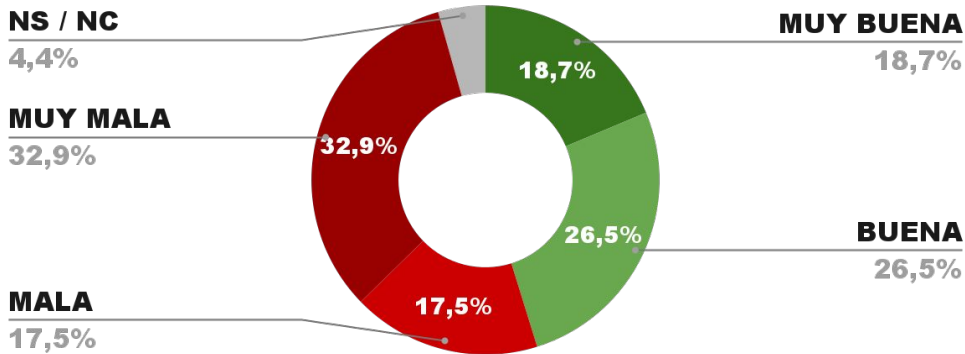

IMAGEN GOBERNADOR OMAR GUTIERREZ

POSITIVA NEGATIVA NS / NC

ENCUESTA PROVINCIA DE LA RIOJA -
1 AL 5 DE FEBRERO DE 2023 - MUESTRA 636 CASOS

IMAGEN GOBERNADOR RICARDO QUINTELA

POSITIVA NEGATIVA NS / NC

ENCUESTA PROVINCIA DE SANTA CRUZ -
1 AL 5 DE FEBRERO DE 2023 - MUESTRA 655 CASOS

IMAGEN GOBERNADORA ALICIA KIRCHNER

IMAGEN POSITIVA
DIC. /22

45,2%

50,4%

4,4%

45,6%

ENCUESTA PROVINCIA DE BUENOS AIRES -
1 AL 5 DE FEBRERO DE 2023 - MUESTRA 1079 CASOS

IMAGEN GOBERNADOR AXEL KICILLOF

IMAGEN POSITIVA
DIC. /22

43,7%

52,1%

4,2%

44,3%

CAPÍTULO 5

DESGLOSE POR INTENDENTES A NIVEL FEDERAL

ENCUESTAS

TODO LO QUE DEBES SABER

ENCUESTA: CIUDAD DE CÓRDOBA (CÓRDOBA)
1 AL 5 DE FEBRERO DE 2023 - MUESTRA TOTAL: 523 CASOS

IMAGEN INTENDENTE MARTIN LLARYORA

ENCUESTA: CIUDAD DE CORRIENTES (CORRIENTES)
1 AL 5 DE FEBRERO DE 2023 - MUESTRA TOTAL: 425 CASOS