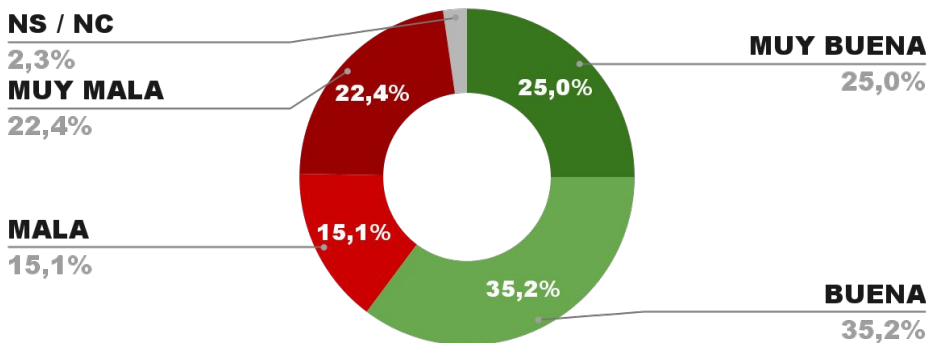

IMAGEN POSITIVA
DIC. /22

63,0%

33,5% 3,5%

59,7%

ENCUESTA PROVINCIA DE MENDOZA -
1 AL 5 DE FEBRERO DE 2023 - MUESTRA 818 CASOS

IMAGEN GOBERNADOR RODOLFO SUAREZ

POSITIVA NEGATIVA NS / NC

ENCUESTA PROVINCIA DE CATAMARCA -
1 AL 5 DE FEBRERO DE 2023 - MUESTRA 656 CASOS

IMAGEN GOBERNADOR RAÚL JALÍL

POSITIVA NEGATIVA NS / NC

ENCUESTA PROV. DE TIERRA DEL FUEGO -
1 AL 5 DE FEBRERO DE 2023 - MUESTRA 624 CASOS

IMAGEN GOBERNADOR GUSTAVO MELELLA

POSITIVA NEGATIVA NS / NC

IMAGEN POSITIVA
DIC. /22

60,1%

35,1%

4,8%

57,8%

ENCUESTA PROVINCIA DE MISIONES -
1 AL 5 DE FEBRERO DE 2023 - MUESTRA 719 CASOS

IMAGEN GOBERNADOR OSCAR H. AHUAD

POSITIVA NEGATIVA NS / NC

IMAGEN POSITIVA
DIC. /22