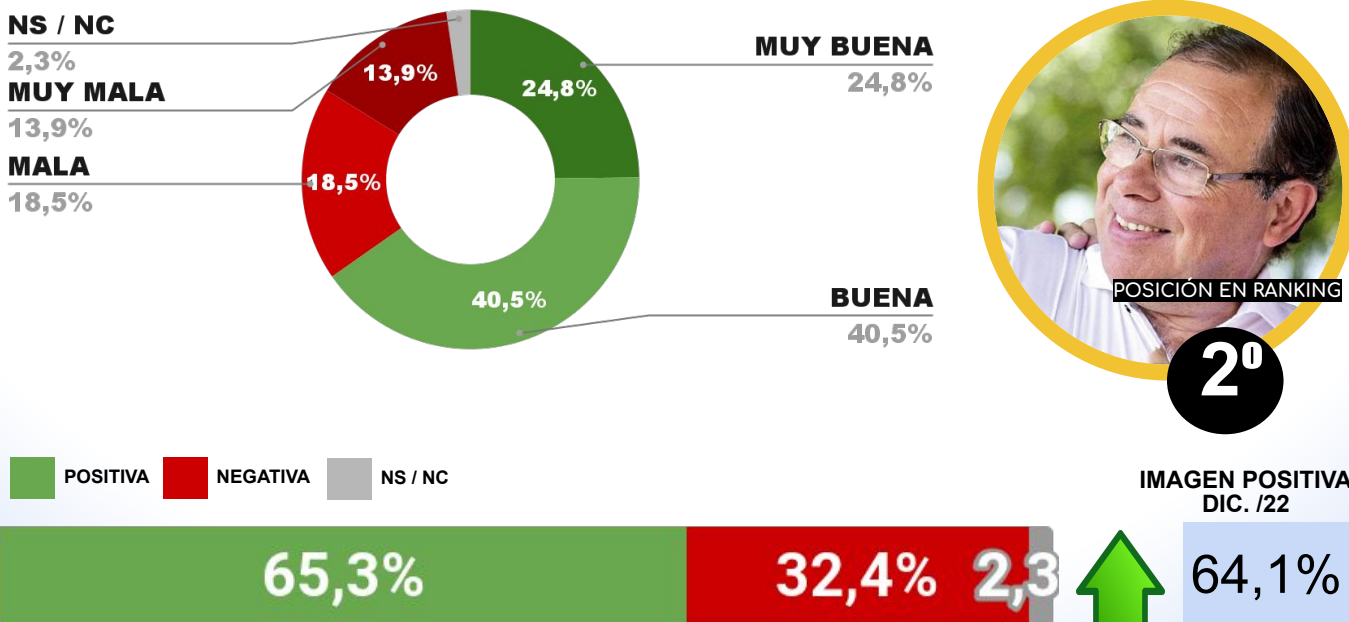

IMAGEN INTENDENTE EDUARDO TASSANO