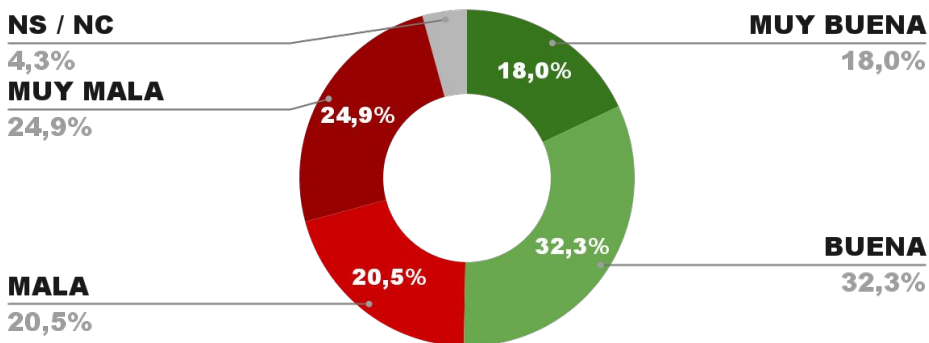

IMAGEN GOBERNADOR GILDO INSFRAN

POSITIVA NEGATIVA NS / NC

IMAGEN POSITIVA
DIC. /22

52,9%

44,2%

2,9%

50,7%

ENCUESTA PROVINCIA DE SANTA FE -
1 AL 5 DE FEBRERO DE 2023- MUESTRA 854 CASOS

IMAGEN GOBERNADOR OMAR PEROTTI

POSITIVA NEGATIVA NS / NC

IMAGEN POSITIVA
DIC. /22

50,3%

45,4%

4,3%

49,7%

ENCUESTA PROVINCIA DE NEUQUÉN -
1 AL 5 DE FEBRERO DE 2023 - MUESTRA 664 CASOS