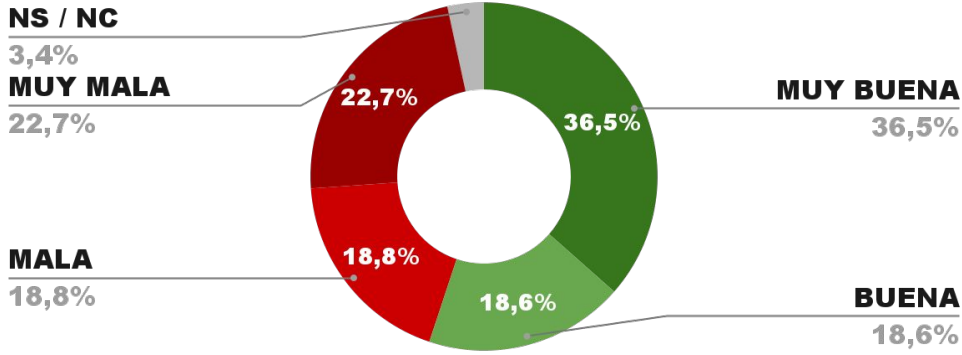

MUY BUENA

27,3%

BUENA

28,9%

POSICIÓN EN RANKING

16º

IMAGEN POSITIVA
DIC. /22

58,7%

56,2%

40,0%

3,8%

POSITIVA

NEGATIVA

NS / NC

ENCUESTA PROVINCIA DE SGO. DEL ESTERO -
1 AL 5 DE FEBRERO DE 2023 - MUESTRA 727 CASOS

IMAGEN GOBERNADOR GERARDO ZAMORA