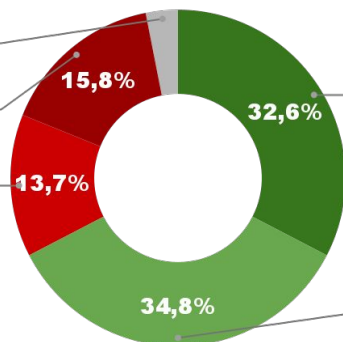

IMAGEN GOBERNADOR JUAN SCHIARETTI

NS / NC

4,3%
MUY MALA

14,6%
MALA

13,2%

MUY BUENA

31,5%

BUENA

36,4%

POSICIÓN EN RANKING

3º

IMAGEN POSITIVA
DIC. /22

67,9%

27,8% 4,3%

67,6%

ENCUESTA PROVINCIA DE LA PAMPA -
1 AL 5 DE FEBRERO DE 2023 - MUESTRA 642 CASOS

IMAGEN GOBERNADOR SERGIO ZILLOTTO

NS / NC

3,1%
MUY MALA

15,8%
MALA

13,7%

MUY BUENA

32,6%

BUENA