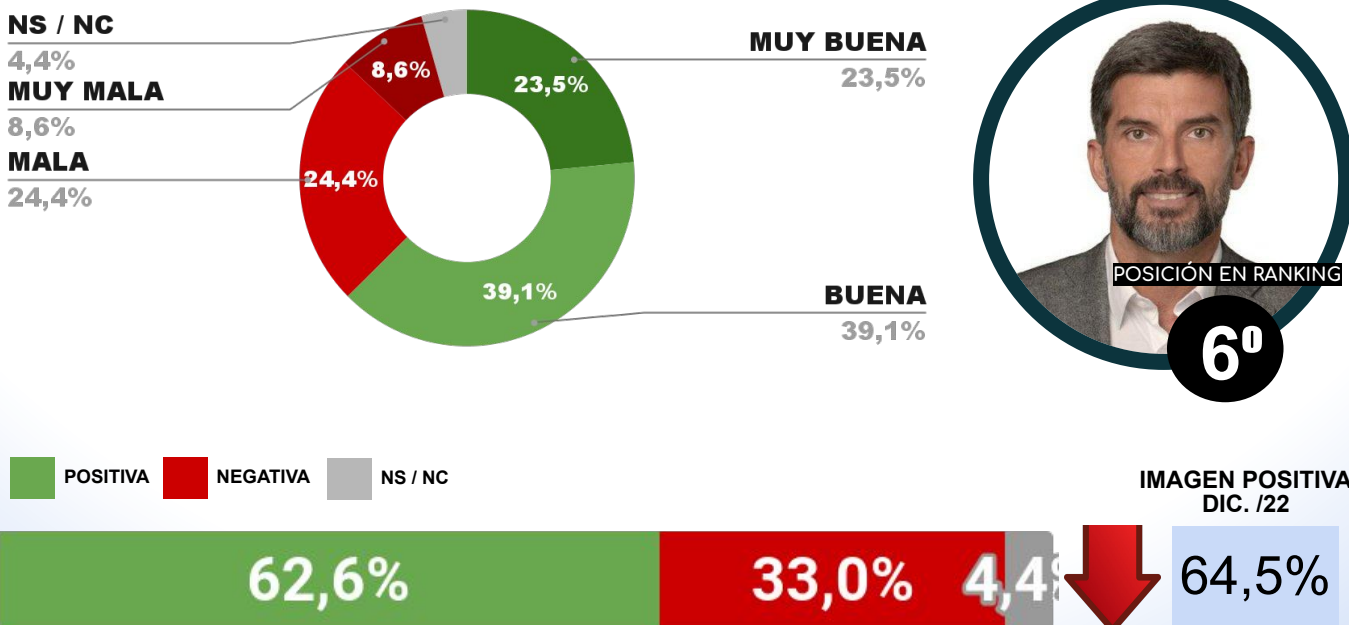

TODO LO QUE DEBES SABER

ENCUESTA: CIUDAD DE CÓRDOBA (CÓRDOBA)
1 AL 5 DE FEBRERO DE 2023 - MUESTRA TOTAL: 523 CASOS

IMAGEN INTENDENTE MARTIN LLARYORA

ENCUESTA: CIUDAD DE CORRIENTES (CORRIENTES)
1 AL 5 DE FEBRERO DE 2023 - MUESTRA TOTAL: 425 CASOS

IMAGEN INTENDENTE PABLO JAVKIN

ENCUESTA: CIUDAD DE FORMOSA (FORMOSA)
1 AL 5 DE FEBRERO DE 2023 - MUESTRA TOTAL: 416 CASOS

IMAGEN INTENDENTE JORGE JOFRÉ

ENCUESTA: CIUDAD DE MENDOZA (MENDOZA)
1 AL 5 DE FEBRERO DE 2023 - MUESTRA TOTAL: 421 CASOS

IMAGEN INTENDENTE ULPIANO SUÁREZ

ENCUESTA: CIUDAD DE POSADAS (MISIONES)
1 AL 5 DE FEBRERO DE 2023 - MUESTRA TOTAL: 428 CASOS

IMAGEN INTENDENTE LEONARDO STELATTO

ENCUESTA: CIUDAD DE SAN JUAN (SAN JUAN)
1 AL 5 DE FEBRERO DE 2023 - MUESTRA TOTAL: 435 CASOS

IMAGEN INTENDENTE EMILIO BAISTROCCHI

ENCUESTA: SAN MIGUEL DE TUCUMÁN (TUCUMÁN)
1 AL 5 DE FEBRERO DE 2023 - MUESTRA TOTAL: 405 CASOS

IMAGEN INTENDENTE GERMÁN ALFARO

ENCUESTA: CIUDAD DE RÍO CUARTO (PROV. DE CÓRDOBA)
1 AL 5 DE FEBRERO DE 2023 - MUESTRA TOTAL: 403 CASOS