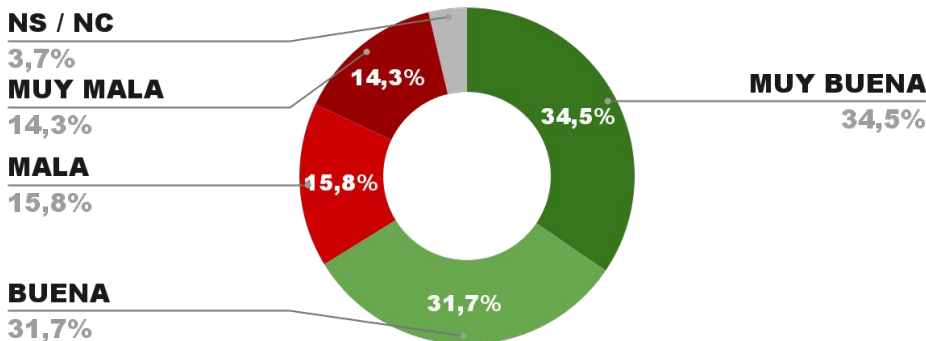

34,8%

POSICIÓN EN RANKING

4º

IMAGEN POSITIVA
DIC. /22

67,4%

29,5% 3,1%

68,5%

ENCUESTA PROVINCIA DE TUCUMÁN -
1 AL 5 DE FEBRERO DE 2023 - MUESTRA 845 CASOS

IMAGEN GOBERNADOR OSVALDO JALDO

POSITIVA NEGATIVA NS / NC

IMAGEN POSITIVA
DIC. /22

66,3%

31,2% 2,5%

67,4%

ENCUESTA PROVINCIA DE CORRIENTES -
1 AL 5 DE FEBRERO DE 2023 - MUESTRA 758 CASOS

IMAGEN GOBERNADOR GUSTAVO VALDES

IMAGEN POSITIVA
DIC. /22

66,2%

30,1% 3,7%

69,1%

ENCUESTA CIUDAD DE BUENOS AIRES -
1 AL 5 DE FEBRERO DE 2023 - MUESTRA 825 CASOS

IMAGEN JEFE DE GOB. HORACIO R. LARRETA

NS / NC

3,9%
MUY MALA
15,8%