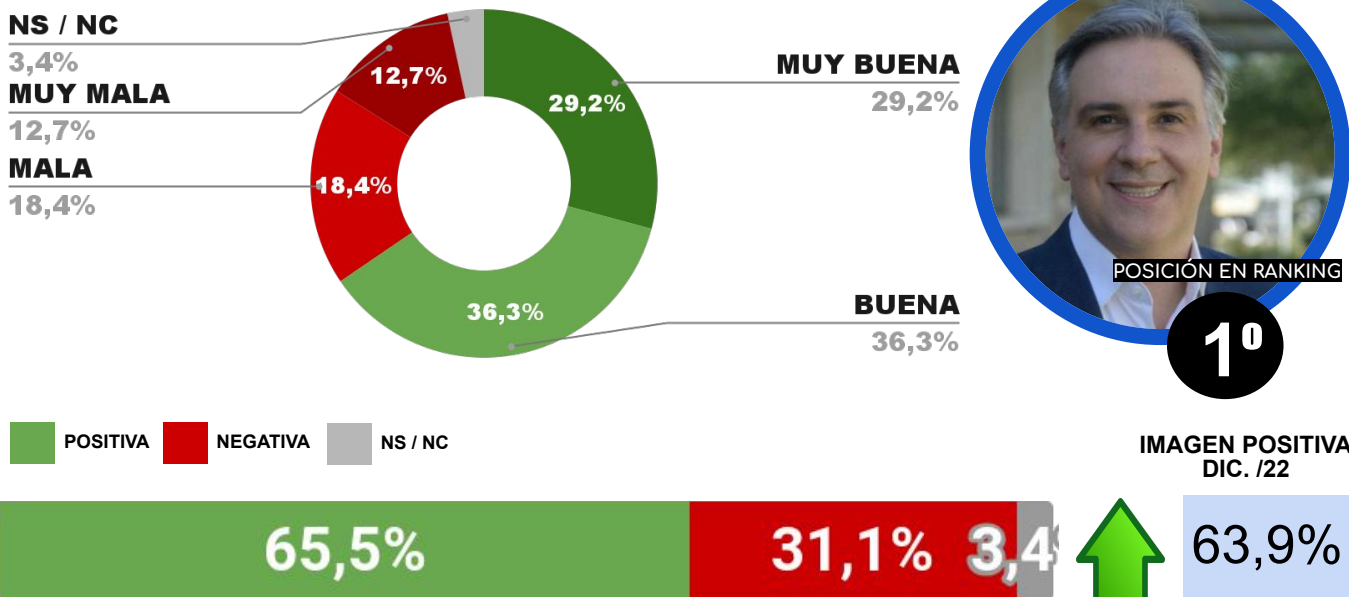

IMAGEN GOBERNADORA ALICIA KIRCHNER

IMAGEN POSITIVA
DIC. /22

45,2%

50,4%

4,4%

45,6%

ENCUESTA PROVINCIA DE BUENOS AIRES -
1 AL 5 DE FEBRERO DE 2023 - MUESTRA 1079 CASOS

IMAGEN GOBERNADOR AXEL KICILLOF

IMAGEN POSITIVA
DIC. /22

43,7%

52,1%

4,2%

44,3%

CAPÍTULO 5

DESGLOSE POR INTENDENTES A NIVEL FEDERAL

ENCUESTAS

TODO LO QUE DEBES SABER

ENCUESTA: CIUDAD DE CÓRDOBA (CÓRDOBA)
1 AL 5 DE FEBRERO DE 2023 - MUESTRA TOTAL: 523 CASOS

IMAGEN INTENDENTE MARTIN LLARYORA

ENCUESTA: CIUDAD DE CORRIENTES (CORRIENTES)
1 AL 5 DE FEBRERO DE 2023 - MUESTRA TOTAL: 425 CASOS

IMAGEN INTENDENTE PABLO JAVKIN

ENCUESTA: CIUDAD DE FORMOSA (FORMOSA)
1 AL 5 DE FEBRERO DE 2023 - MUESTRA TOTAL: 416 CASOS

IMAGEN INTENDENTE JORGE JOFRÉ

ENCUESTA: CIUDAD DE MENDOZA (MENDOZA)
1 AL 5 DE FEBRERO DE 2023 - MUESTRA TOTAL: 421 CASOS