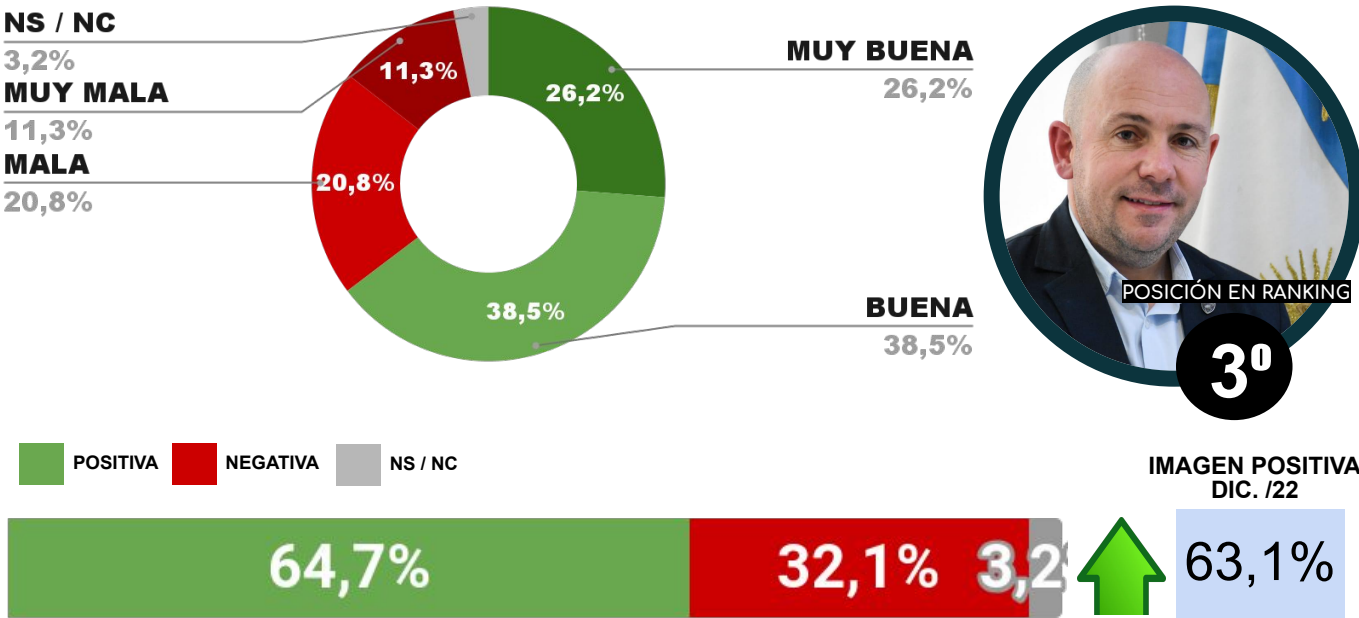

ENCUESTA: CIUDAD DE PUERTO MADRYN (CHUBUT)
1 AL 5 DE FEBRERO DE 2023 - MUESTRA TOTAL: 412 CASOS

IMAGEN INTENDENTE GUSTAVO SASTRE