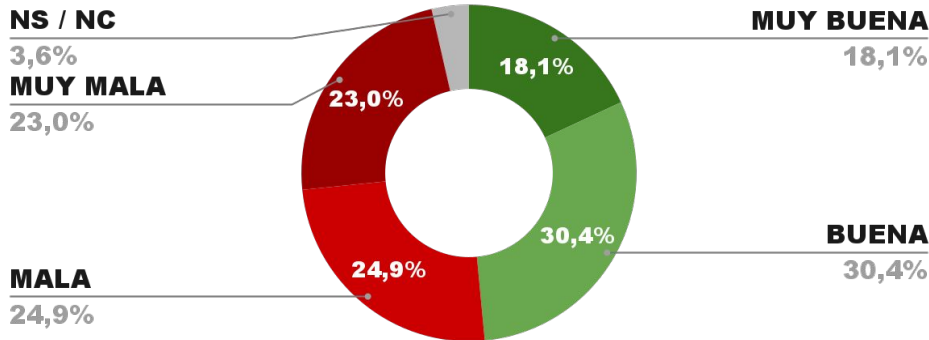

IMAGEN GOBERNADOR OMAR PEROTTI

POSITIVA NEGATIVA NS / NC

IMAGEN POSITIVA
DIC. /22

50,3%

45,4%

4,3%

49,7%

ENCUESTA PROVINCIA DE NEUQUÉN -
1 AL 5 DE FEBRERO DE 2023 - MUESTRA 664 CASOS

IMAGEN GOBERNADOR OMAR GUTIERREZ

POSITIVA NEGATIVA NS / NC

ENCUESTA PROVINCIA DE LA RIOJA -
1 AL 5 DE FEBRERO DE 2023 - MUESTRA 636 CASOS

IMAGEN GOBERNADOR RICARDO QUINTELA

POSITIVA NEGATIVA NS / NC

ENCUESTA PROVINCIA DE SANTA CRUZ -
1 AL 5 DE FEBRERO DE 2023 - MUESTRA 655 CASOS

IMAGEN GOBERNADORA ALICIA KIRCHNER

IMAGEN POSITIVA
DIC. /22

45,2%

50,4%

4,4%

45,6%

ENCUESTA PROVINCIA DE BUENOS AIRES -
1 AL 5 DE FEBRERO DE 2023 - MUESTRA 1079 CASOS

IMAGEN GOBERNADOR AXEL KICILLOF