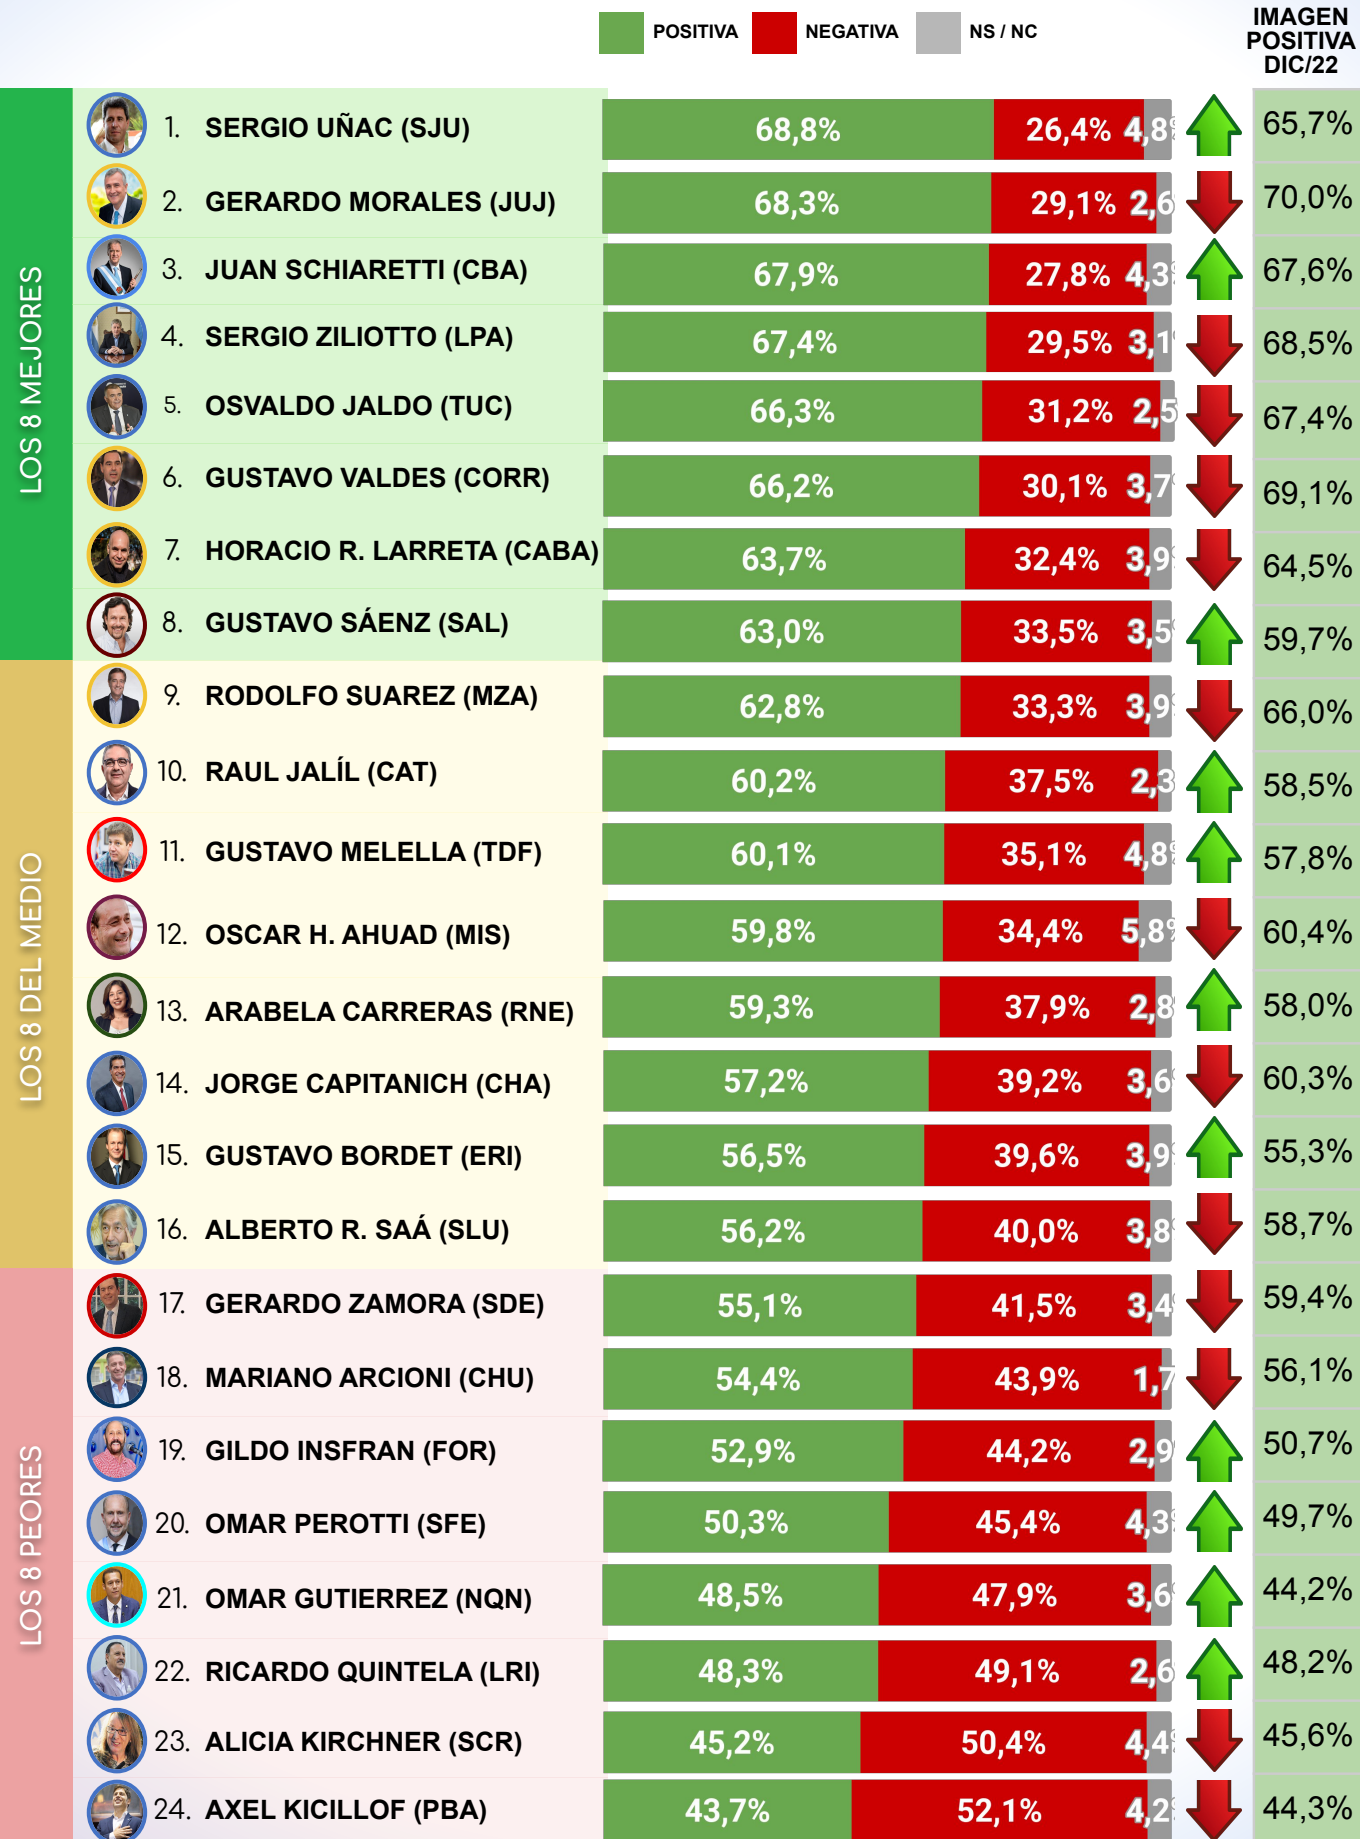

DIRECTOR GENERAL

Lic. Cristian Buttié

cbuttie@cbconsultora.com.ar

CAPÍTULO 1

RANKING DE IMAGEN POSITIVA DE GOBERNADORES

ENCUESTAS

TODO LO QUE DEBES SABER

RANKING DE IMAGEN POSITIVA GOBERNADORES - FEBRERO 2023

CAPÍTULO 2

RANKING DE IMAGEN POSITIVA DE PRINCIPALES INTENDENTES A NIVEL FEDERAL

ENCUESTAS

TODO LO QUE DEBES SABER

RANKING DE IMAGEN POSITIVA PRINCIPALES INTENDENTES A NIVEL FEDERAL - FEBRERO 2023

CAPÍTULO 3

IMAGEN PROV. POR PROV. DE DIRIGENTES NACIONALES

ENCUESTAS

TODO LO QUE DEBES SABER

CB CONSULTORA OPINIÓN PÚBLICA

RANKING INTERPROVINCIAL DE IMAGEN POSITIVA ALBERTO FERNÁNDEZ - FEBRERO 2023 -

RANKING INTERPROVINCIAL DE IMAGEN POSITIVA CRISTINA F. DE KIRCHNER - FEBRERO 2023 -