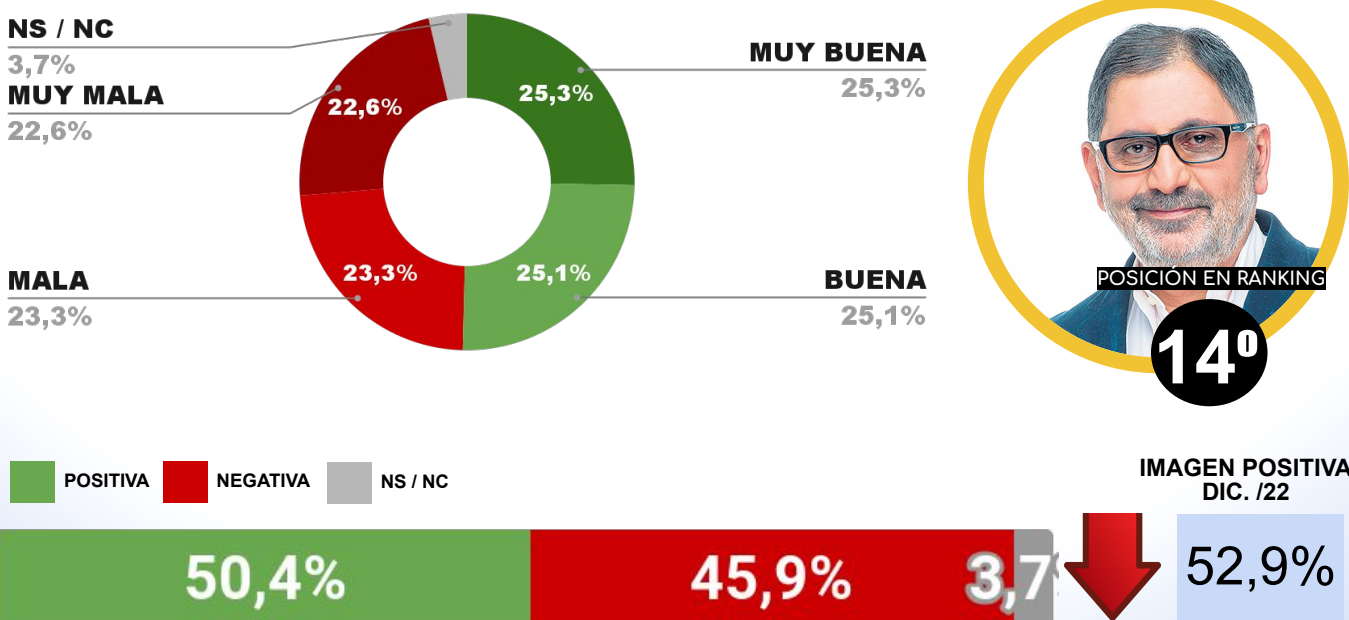

IMAGEN INTENDENTE EMILIO BAISTROCCHI

ENCUESTA: SAN MIGUEL DE TUCUMÁN (TUCUMÁN)
1 AL 5 DE FEBRERO DE 2023 - MUESTRA TOTAL: 405 CASOS

IMAGEN INTENDENTE GERMÁN ALFARO

ENCUESTA: CIUDAD DE RÍO CUARTO (PROV. DE CÓRDOBA)
1 AL 5 DE FEBRERO DE 2023 - MUESTRA TOTAL: 403 CASOS

IMAGEN INTENDENTE JUAN MANUEL LLAMOSAS

ENCUESTA: CIUDAD DE SALTA (SALTA)
1 AL 5 DE FEBRERO DE 2023 - MUESTRA TOTAL: 473 CASOS

IMAGEN INTENDENTA BETTINA ROMERO

ENCUESTA: CIUDAD DE SAN FERNANDO DEL VALLE DE CATAMARCA
1 AL 5 DE FEBRERO DE 2023 - MUESTRA TOTAL: 411 CASOS

IMAGEN INTENDENTE GUSTAVO SAADI

ENCUESTA: CIUDAD DE LA RIOJA (LA RIOJA)
1 AL 5 DE FEBRERO DE 2023 - MUESTRA TOTAL: 414 CASOS

IMAGEN INTENDENTA INÉS BRIZUELA Y DORIA

ENCUESTA: SAN SALVADOR DE JUJUY (JUJUY)
1 AL 5 DE FEBRERO DE 2023 - MUESTRA TOTAL: 417 CASOS

IMAGEN INTENDENTE RAÚL JORGE

ENCUESTA: RÍO GALLEGOS (SANTA CRUZ)
1 AL 5 DE FEBRERO DE 2023 - MUESTRA TOTAL: 392 CASOS

IMAGEN INTENDENTE PABLO GRASSO

ENCUESTA: CIUDAD DE SANTIAGO DEL ESTERO (SGO. DEL ESTERO)
1 AL 5 DE FEBRERO DE 2023 - MUESTRA TOTAL: 410 CASOS