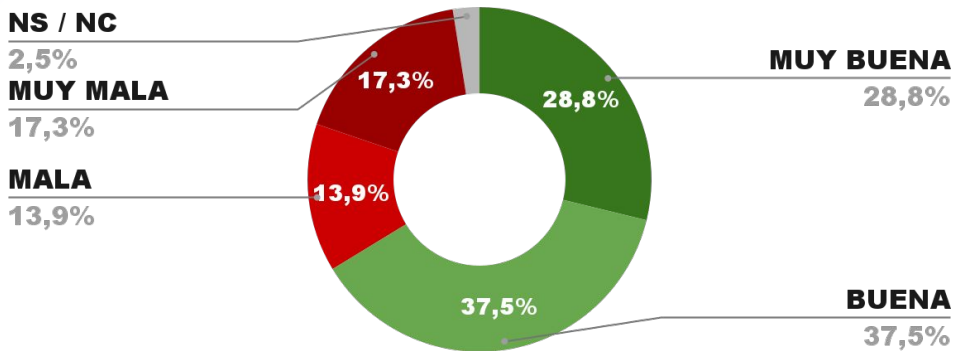

IMAGEN GOBERNADOR SERGIO ZILLOTTO

NS / NC

3,1%
MUY MALA

15,8%
MALA

13,7%

MUY BUENA

32,6%

BUENA

34,8%

POSICIÓN EN RANKING

4º

IMAGEN POSITIVA
DIC. /22

67,4%

29,5% 3,1%

68,5%

ENCUESTA PROVINCIA DE TUCUMÁN -
1 AL 5 DE FEBRERO DE 2023 - MUESTRA 845 CASOS

IMAGEN GOBERNADOR OSVALDO JALDO

POSITIVA NEGATIVA NS / NC

IMAGEN POSITIVA
DIC. /22

66,3%

31,2% 2,5%

67,4%

ENCUESTA PROVINCIA DE CORRIENTES -
1 AL 5 DE FEBRERO DE 2023 - MUESTRA 758 CASOS

IMAGEN GOBERNADOR GUSTAVO VALDES