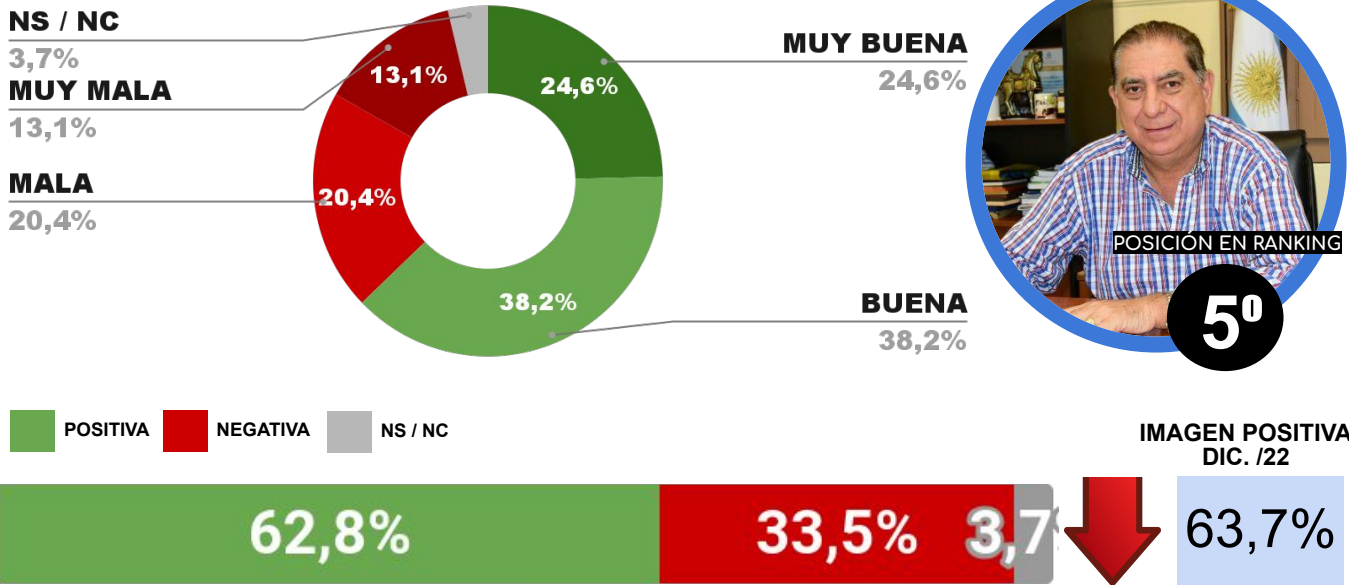

TODO LO QUE DEBES SABER

ENCUESTA: CIUDAD DE CÓRDOBA (CÓRDOBA)
1 AL 5 DE FEBRERO DE 2023 - MUESTRA TOTAL: 523 CASOS

IMAGEN INTENDENTE MARTIN LLARYORA

ENCUESTA: CIUDAD DE CORRIENTES (CORRIENTES)
1 AL 5 DE FEBRERO DE 2023 - MUESTRA TOTAL: 425 CASOS

IMAGEN INTENDENTE EDUARDO TASSANO

ENCUESTA: CIUDAD DE PUERTO MADRYN (CHUBUT)
1 AL 5 DE FEBRERO DE 2023 - MUESTRA TOTAL: 412 CASOS

IMAGEN INTENDENTE GUSTAVO SASTRE

ENCUESTA: ROSARIO (SANTA FE)
1 AL 5 DE FEBRERO DE 2023 - MUESTRA TOTAL: 425 CASOS

IMAGEN INTENDENTE PABLO JAVKIN

ENCUESTA: CIUDAD DE FORMOSA (FORMOSA)
1 AL 5 DE FEBRERO DE 2023 - MUESTRA TOTAL: 416 CASOS

IMAGEN INTENDENTE JORGE JOFRÉ

ENCUESTA: CIUDAD DE MENDOZA (MENDOZA)
1 AL 5 DE FEBRERO DE 2023 - MUESTRA TOTAL: 421 CASOS

IMAGEN INTENDENTE ULPIANO SUÁREZ

ENCUESTA: CIUDAD DE POSADAS (MISIONES)
1 AL 5 DE FEBRERO DE 2023 - MUESTRA TOTAL: 428 CASOS

IMAGEN INTENDENTE LEONARDO STELATTO

ENCUESTA: CIUDAD DE SAN JUAN (SAN JUAN)
1 AL 5 DE FEBRERO DE 2023 - MUESTRA TOTAL: 435 CASOS