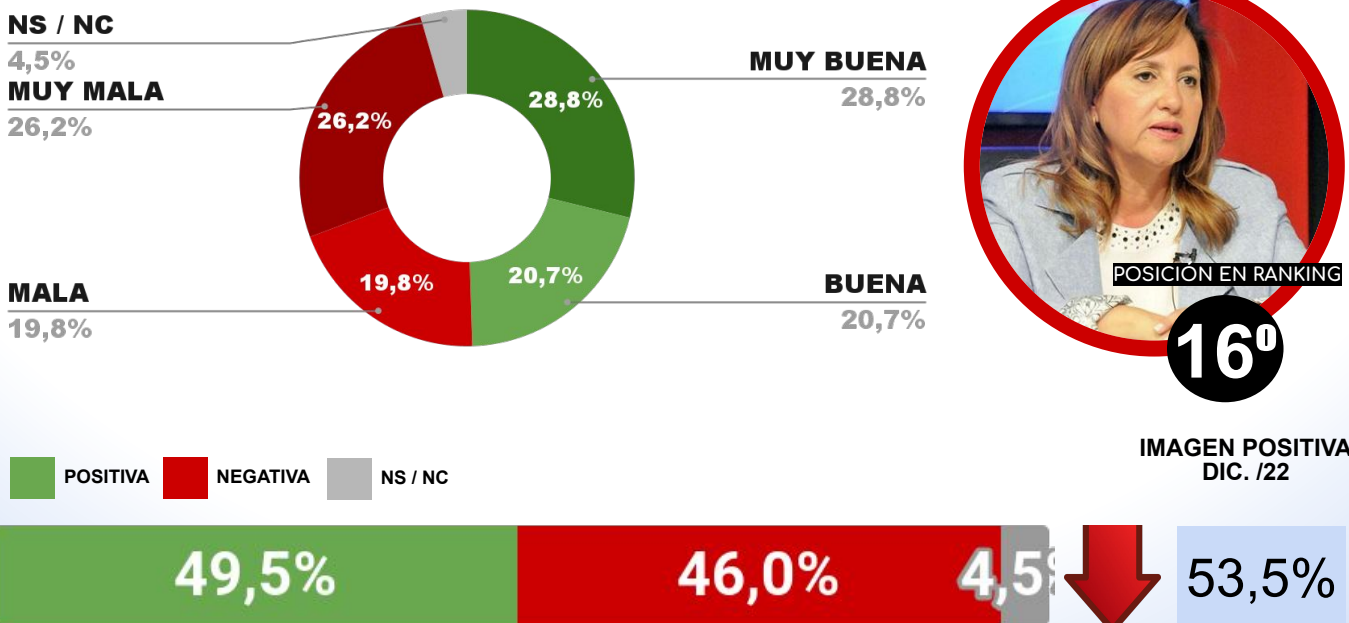

IMAGEN INTENDENTE JUAN MANUEL LLAMOSAS

ENCUESTA: CIUDAD DE SALTA (SALTA)
1 AL 5 DE FEBRERO DE 2023 - MUESTRA TOTAL: 473 CASOS

IMAGEN INTENDENTA BETTINA ROMERO

ENCUESTA: CIUDAD DE SAN FERNANDO DEL VALLE DE CATAMARCA
1 AL 5 DE FEBRERO DE 2023 - MUESTRA TOTAL: 411 CASOS

IMAGEN INTENDENTE GUSTAVO SAADI

ENCUESTA: CIUDAD DE LA RIOJA (LA RIOJA)
1 AL 5 DE FEBRERO DE 2023 - MUESTRA TOTAL: 414 CASOS

IMAGEN INTENDENTA INÉS BRIZUELA Y DORIA

ENCUESTA: SAN SALVADOR DE JUJUY (JUJUY)
1 AL 5 DE FEBRERO DE 2023 - MUESTRA TOTAL: 417 CASOS

IMAGEN INTENDENTE RAÚL JORGE

ENCUESTA: RÍO GALLEGOS (SANTA CRUZ)
1 AL 5 DE FEBRERO DE 2023 - MUESTRA TOTAL: 392 CASOS

IMAGEN INTENDENTE PABLO GRASSO

ENCUESTA: CIUDAD DE SANTIAGO DEL ESTERO (SGO. DEL ESTERO)
1 AL 5 DE FEBRERO DE 2023 - MUESTRA TOTAL: 410 CASOS

IMAGEN INTENDENTA NORMA FUENTES

ENCUESTA: CIUDAD DE SANTA ROSA (LA PAMPA)
1 AL 5 DE FEBRERO DE 2023 - MUESTRA TOTAL: 376 CASOS

IMAGEN INTENDENTE LUCIANO DI NÁPOLI

ENCUESTA: CIUDAD DE SAN LUIS (SAN LUIS)
1 AL 5 DE FEBRERO DE 2023 - MUESTRA TOTAL: 423 CASOS