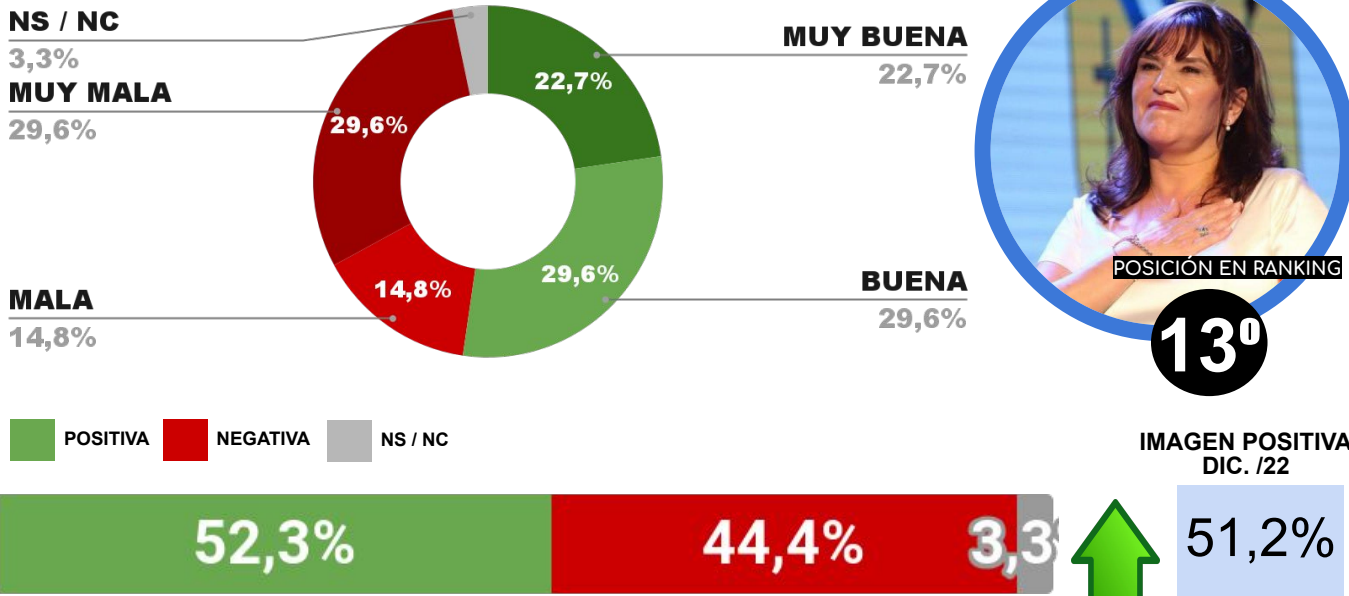

IMAGEN INTENDENTE EMILIO BAISTROCCHI

ENCUESTA: SAN MIGUEL DE TUCUMÁN (TUCUMÁN)
1 AL 5 DE FEBRERO DE 2023 - MUESTRA TOTAL: 405 CASOS

IMAGEN INTENDENTE GERMÁN ALFARO

ENCUESTA: CIUDAD DE RÍO CUARTO (PROV. DE CÓRDOBA)
1 AL 5 DE FEBRERO DE 2023 - MUESTRA TOTAL: 403 CASOS

IMAGEN INTENDENTE JUAN MANUEL LLAMOSAS

ENCUESTA: CIUDAD DE SALTA (SALTA)
1 AL 5 DE FEBRERO DE 2023 - MUESTRA TOTAL: 473 CASOS

IMAGEN INTENDENTA BETTINA ROMERO

ENCUESTA: CIUDAD DE SAN FERNANDO DEL VALLE DE CATAMARCA
1 AL 5 DE FEBRERO DE 2023 - MUESTRA TOTAL: 411 CASOS

IMAGEN INTENDENTE GUSTAVO SAADI

ENCUESTA: CIUDAD DE LA RIOJA (LA RIOJA)
1 AL 5 DE FEBRERO DE 2023 - MUESTRA TOTAL: 414 CASOS

IMAGEN INTENDENTA INÉS BRIZUELA Y DORIA

ENCUESTA: SAN SALVADOR DE JUJUY (JUJUY)
1 AL 5 DE FEBRERO DE 2023 - MUESTRA TOTAL: 417 CASOS

IMAGEN INTENDENTE RAÚL JORGE

ENCUESTA: RÍO GALLEGOS (SANTA CRUZ)
1 AL 5 DE FEBRERO DE 2023 - MUESTRA TOTAL: 392 CASOS

IMAGEN INTENDENTE PABLO GRASSO

ENCUESTA: CIUDAD DE SANTIAGO DEL ESTERO (SGO. DEL ESTERO)
1 AL 5 DE FEBRERO DE 2023 - MUESTRA TOTAL: 410 CASOS