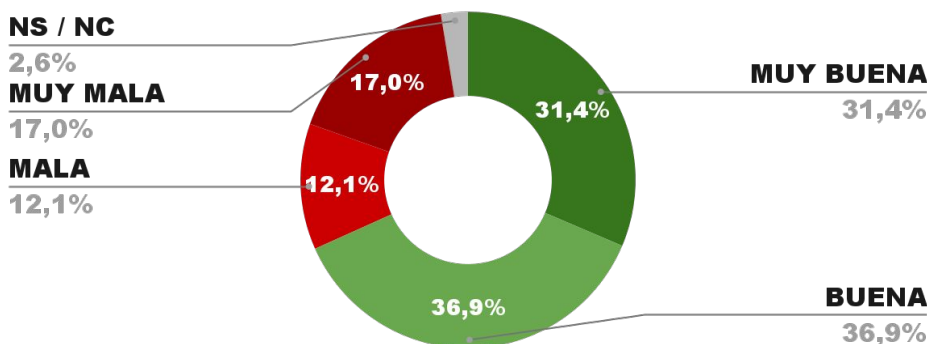

ENCUESTA PROVINCIA DE JUJUY -
1 AL 5 DE FEBRERO DE 2023- MUESTRA 678 CASOS

IMAGEN GOBERNADOR GERARDO MORALES

POSITIVA NEGATIVA NS / NC

IMAGEN POSITIVA
DIC. /22

ENCUESTA PROVINCIA DE CÓRDOBA -
1 AL 5 DE FEBRERO DE 2023 - MUESTRA 868 CASOS

IMAGEN GOBERNADOR JUAN SCHIARETTI

NS / NC

4,3%
MUY MALA

14,6%
MALA

13,2%

MUY BUENA

31,5%

BUENA

36,4%

POSICIÓN EN RANKING

3º

IMAGEN POSITIVA
DIC. /22

67,9%

27,8% 4,3%

67,6%

ENCUESTA PROVINCIA DE LA PAMPA -
1 AL 5 DE FEBRERO DE 2023 - MUESTRA 642 CASOS