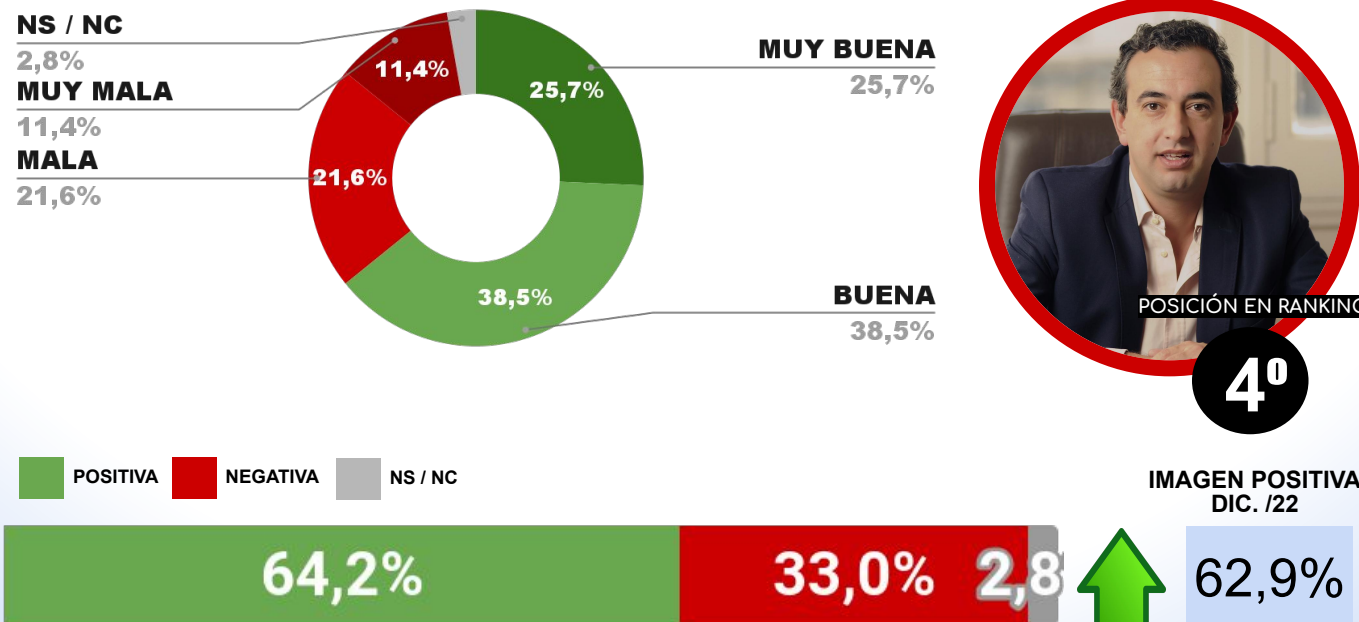

TODO LO QUE DEBES SABER

ENCUESTA: CIUDAD DE CÓRDOBA (CÓRDOBA)
1 AL 5 DE FEBRERO DE 2023 - MUESTRA TOTAL: 523 CASOS

IMAGEN INTENDENTE MARTIN LLARYORA

ENCUESTA: CIUDAD DE CORRIENTES (CORRIENTES)
1 AL 5 DE FEBRERO DE 2023 - MUESTRA TOTAL: 425 CASOS

IMAGEN INTENDENTE EDUARDO TASSANO

ENCUESTA: CIUDAD DE PUERTO MADRYN (CHUBUT)
1 AL 5 DE FEBRERO DE 2023 - MUESTRA TOTAL: 412 CASOS

IMAGEN INTENDENTE GUSTAVO SASTRE

ENCUESTA: ROSARIO (SANTA FE)
1 AL 5 DE FEBRERO DE 2023 - MUESTRA TOTAL: 425 CASOS

IMAGEN INTENDENTE PABLO JAVKIN

ENCUESTA: CIUDAD DE FORMOSA (FORMOSA)
1 AL 5 DE FEBRERO DE 2023 - MUESTRA TOTAL: 416 CASOS

IMAGEN INTENDENTE JORGE JOFRÉ

ENCUESTA: CIUDAD DE MENDOZA (MENDOZA)
1 AL 5 DE FEBRERO DE 2023 - MUESTRA TOTAL: 421 CASOS

IMAGEN INTENDENTE ULPIANO SUÁREZ

ENCUESTA: CIUDAD DE POSADAS (MISIONES)
1 AL 5 DE FEBRERO DE 2023 - MUESTRA TOTAL: 428 CASOS

IMAGEN INTENDENTE LEONARDO STELATTO

ENCUESTA: CIUDAD DE SAN JUAN (SAN JUAN)
1 AL 5 DE FEBRERO DE 2023 - MUESTRA TOTAL: 435 CASOS