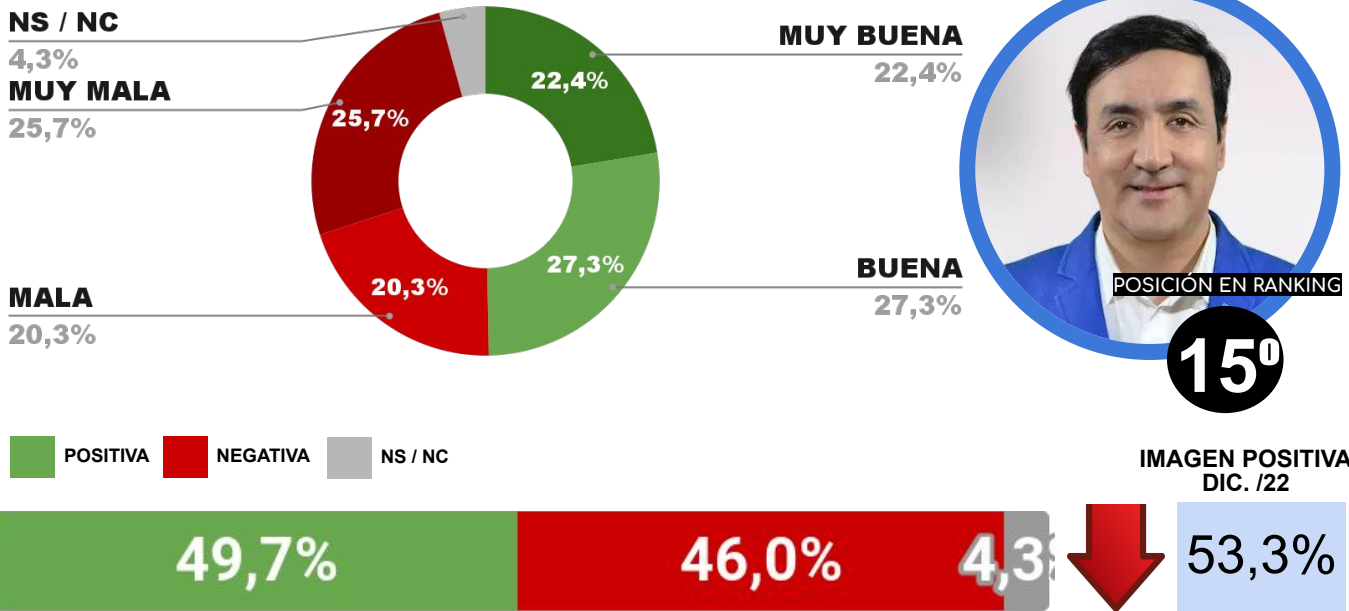

IMAGEN INTENDENTE EMILIO BAISTROCCHI

ENCUESTA: SAN MIGUEL DE TUCUMÁN (TUCUMÁN)
1 AL 5 DE FEBRERO DE 2023 - MUESTRA TOTAL: 405 CASOS

IMAGEN INTENDENTE GERMÁN ALFARO

ENCUESTA: CIUDAD DE RÍO CUARTO (PROV. DE CÓRDOBA)
1 AL 5 DE FEBRERO DE 2023 - MUESTRA TOTAL: 403 CASOS

IMAGEN INTENDENTE JUAN MANUEL LLAMOSAS

ENCUESTA: CIUDAD DE SALTA (SALTA)
1 AL 5 DE FEBRERO DE 2023 - MUESTRA TOTAL: 473 CASOS

IMAGEN INTENDENTA BETTINA ROMERO

ENCUESTA: CIUDAD DE SAN FERNANDO DEL VALLE DE CATAMARCA
1 AL 5 DE FEBRERO DE 2023 - MUESTRA TOTAL: 411 CASOS

IMAGEN INTENDENTE GUSTAVO SAADI

ENCUESTA: CIUDAD DE LA RIOJA (LA RIOJA)
1 AL 5 DE FEBRERO DE 2023 - MUESTRA TOTAL: 414 CASOS

IMAGEN INTENDENTA INÉS BRIZUELA Y DORIA

ENCUESTA: SAN SALVADOR DE JUJUY (JUJUY)
1 AL 5 DE FEBRERO DE 2023 - MUESTRA TOTAL: 417 CASOS

IMAGEN INTENDENTE RAÚL JORGE

ENCUESTA: RÍO GALLEGOS (SANTA CRUZ)
1 AL 5 DE FEBRERO DE 2023 - MUESTRA TOTAL: 392 CASOS

IMAGEN INTENDENTE PABLO GRASSO

ENCUESTA: CIUDAD DE SANTIAGO DEL ESTERO (SGO. DEL ESTERO)
1 AL 5 DE FEBRERO DE 2023 - MUESTRA TOTAL: 410 CASOS