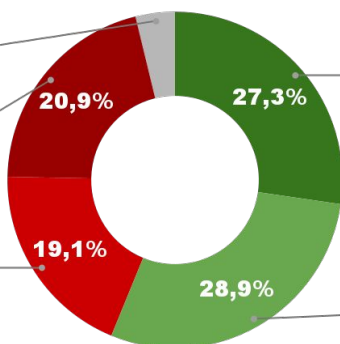

IMAGEN POSITIVA
DIC. /22

55,3%

56,5%

39,6%

3,9%

POSITIVA

NEGATIVA

NS / NC

ENCUESTA PROVINCIA DE SAN LUIS -
1 AL 5 DE FEBRERO DE 2023 - MUESTRA 648 CASOS

IMAGEN GOBERNADOR ALBERTO R. SAÁ

NS / NC

3,8%

MUY MALA

20,9%

MALA

19,1%

MUY BUENA

27,3%

BUENA

28,9%

POSICIÓN EN RANKING

16º

IMAGEN POSITIVA
DIC. /22

58,7%