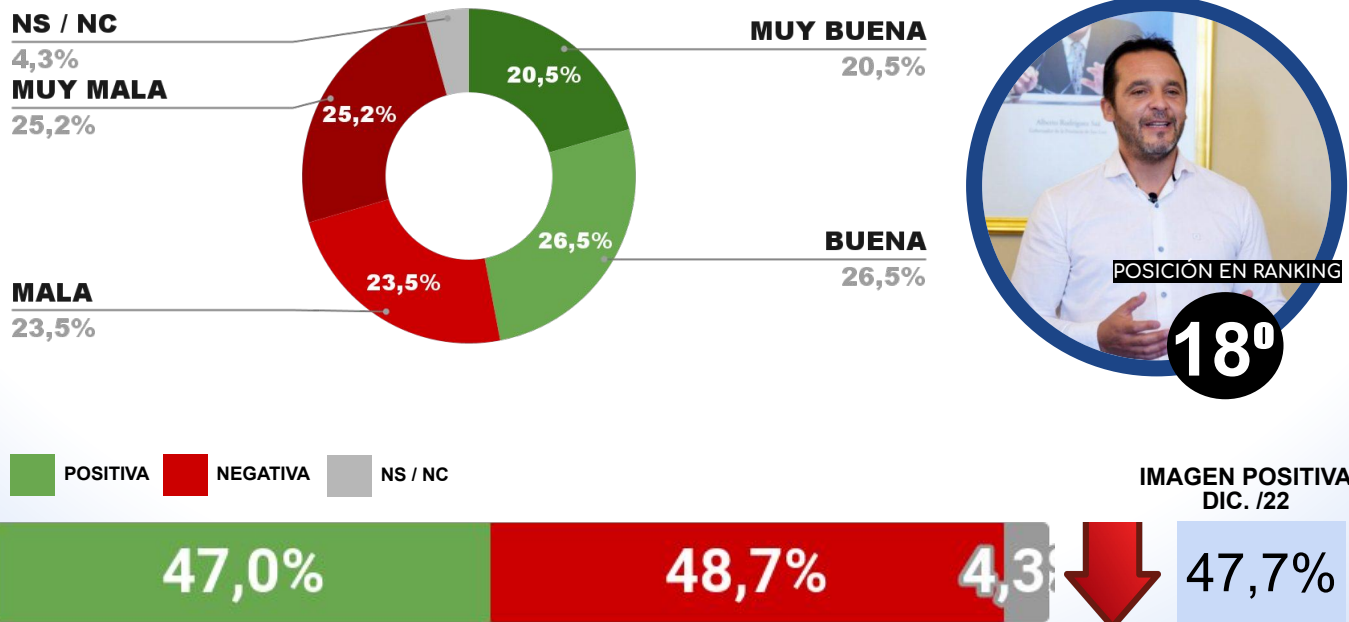

IMAGEN INTENDENTE GUSTAVO SAADI

ENCUESTA: CIUDAD DE LA RIOJA (LA RIOJA)
1 AL 5 DE FEBRERO DE 2023 - MUESTRA TOTAL: 414 CASOS

IMAGEN INTENDENTA INÉS BRIZUELA Y DORIA

ENCUESTA: SAN SALVADOR DE JUJUY (JUJUY)
1 AL 5 DE FEBRERO DE 2023 - MUESTRA TOTAL: 417 CASOS

IMAGEN INTENDENTE RAÚL JORGE

ENCUESTA: RÍO GALLEGOS (SANTA CRUZ)
1 AL 5 DE FEBRERO DE 2023 - MUESTRA TOTAL: 392 CASOS

IMAGEN INTENDENTE PABLO GRASSO

ENCUESTA: CIUDAD DE SANTIAGO DEL ESTERO (SGO. DEL ESTERO)
1 AL 5 DE FEBRERO DE 2023 - MUESTRA TOTAL: 410 CASOS

IMAGEN INTENDENTA NORMA FUENTES

ENCUESTA: CIUDAD DE SANTA ROSA (LA PAMPA)
1 AL 5 DE FEBRERO DE 2023 - MUESTRA TOTAL: 376 CASOS

IMAGEN INTENDENTE LUCIANO DI NÁPOLI

ENCUESTA: CIUDAD DE SAN LUIS (SAN LUIS)
1 AL 5 DE FEBRERO DE 2023 - MUESTRA TOTAL: 423 CASOS

IMAGEN INTENDENTE SERGIO TAMAYO

ENCUESTA: CIUDAD DE USHUAIA (TIERRA DEL FUEGO)
1 AL 5 DE FEBRERO DE 2023 - MUESTRA TOTAL: 376 CASOS

IMAGEN INTENDENTE WALTER VUOTO

ENCUESTA: CIUDAD DE PARANÁ (ENTRE RÍOS)
1 AL 5 DE FEBRERO DE 2023 - MUESTRA TOTAL: 414 CASOS