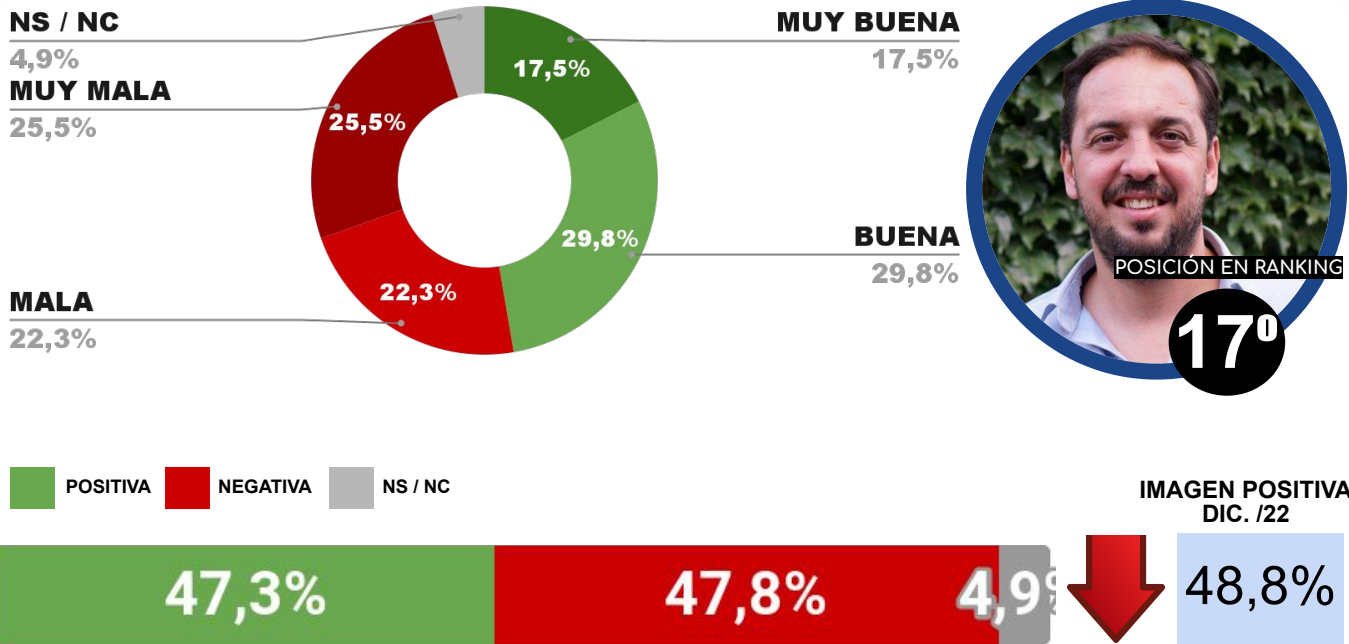

IMAGEN INTENDENTE JUAN MANUEL LLAMOSAS

ENCUESTA: CIUDAD DE SALTA (SALTA)
1 AL 5 DE FEBRERO DE 2023 - MUESTRA TOTAL: 473 CASOS

IMAGEN INTENDENTA BETTINA ROMERO

ENCUESTA: CIUDAD DE SAN FERNANDO DEL VALLE DE CATAMARCA
1 AL 5 DE FEBRERO DE 2023 - MUESTRA TOTAL: 411 CASOS

IMAGEN INTENDENTE GUSTAVO SAADI

ENCUESTA: CIUDAD DE LA RIOJA (LA RIOJA)
1 AL 5 DE FEBRERO DE 2023 - MUESTRA TOTAL: 414 CASOS

IMAGEN INTENDENTA INÉS BRIZUELA Y DORIA

ENCUESTA: SAN SALVADOR DE JUJUY (JUJUY)
1 AL 5 DE FEBRERO DE 2023 - MUESTRA TOTAL: 417 CASOS

IMAGEN INTENDENTE RAÚL JORGE

ENCUESTA: RÍO GALLEGOS (SANTA CRUZ)
1 AL 5 DE FEBRERO DE 2023 - MUESTRA TOTAL: 392 CASOS

IMAGEN INTENDENTE PABLO GRASSO

ENCUESTA: CIUDAD DE SANTIAGO DEL ESTERO (SGO. DEL ESTERO)
1 AL 5 DE FEBRERO DE 2023 - MUESTRA TOTAL: 410 CASOS

IMAGEN INTENDENTA NORMA FUENTES

ENCUESTA: CIUDAD DE SANTA ROSA (LA PAMPA)
1 AL 5 DE FEBRERO DE 2023 - MUESTRA TOTAL: 376 CASOS

IMAGEN INTENDENTE LUCIANO DI NÁPOLI

ENCUESTA: CIUDAD DE SAN LUIS (SAN LUIS)
1 AL 5 DE FEBRERO DE 2023 - MUESTRA TOTAL: 423 CASOS