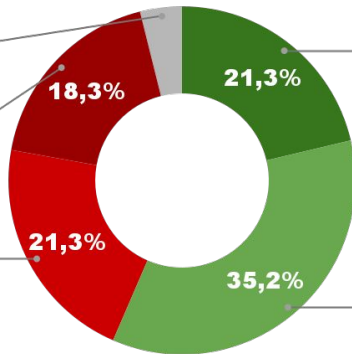

59,8%

34,4%

5,8%

60,4%

ENCUESTA PROVINCIA DE RÍO NEGRO -
1 AL 5 DE FEBRERO DE 2023 - MUESTRA 619 CASOS

IMAGEN GOBERNADORA ARABELA CARRERAS

POSITIVA NEGATIVA NS / NC

ENCUESTA PROVINCIA DE CHACO -
1 AL 5 DE FEBRERO DE 2023 - MUESTRA 777 CASOS

IMAGEN GOBERNADOR JORGE CAPITANICH

POSITIVA NEGATIVA NS / NC

ENCUESTA PROVINCIA DE ENTRE RÍOS -
1 AL 5 DE FEBRERO DE 2023 - MUESTRA 885 CASOS

IMAGEN GOBERNADOR GUSTAVO BORDET

NS / NC

3,9%

MUY MALA

18,3%

MALA

21,3%

MUY BUENA

21,3%

BUENA

35,2%

POSICIÓN EN RANKING

15º