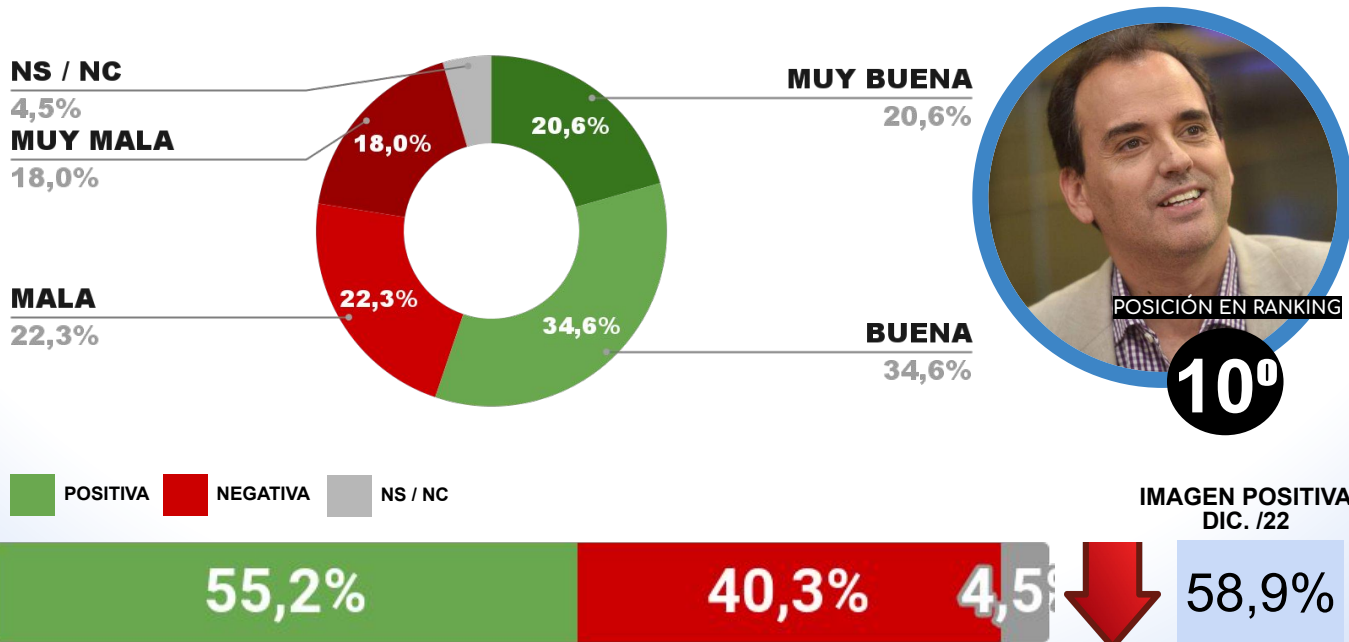

IMAGEN INTENDENTE PABLO JAVKIN

ENCUESTA: CIUDAD DE FORMOSA (FORMOSA)
1 AL 5 DE FEBRERO DE 2023 - MUESTRA TOTAL: 416 CASOS

IMAGEN INTENDENTE JORGE JOFRÉ

ENCUESTA: CIUDAD DE MENDOZA (MENDOZA)
1 AL 5 DE FEBRERO DE 2023 - MUESTRA TOTAL: 421 CASOS

IMAGEN INTENDENTE ULPIANO SUÁREZ

ENCUESTA: CIUDAD DE POSADAS (MISIONES)
1 AL 5 DE FEBRERO DE 2023 - MUESTRA TOTAL: 428 CASOS

IMAGEN INTENDENTE LEONARDO STELATTO

ENCUESTA: CIUDAD DE SAN JUAN (SAN JUAN)
1 AL 5 DE FEBRERO DE 2023 - MUESTRA TOTAL: 435 CASOS

IMAGEN INTENDENTE EMILIO BAISTROCCHI

ENCUESTA: SAN MIGUEL DE TUCUMÁN (TUCUMÁN)
1 AL 5 DE FEBRERO DE 2023 - MUESTRA TOTAL: 405 CASOS

IMAGEN INTENDENTE GERMÁN ALFARO

ENCUESTA: CIUDAD DE RÍO CUARTO (PROV. DE CÓRDOBA)
1 AL 5 DE FEBRERO DE 2023 - MUESTRA TOTAL: 403 CASOS

IMAGEN INTENDENTE JUAN MANUEL LLAMOSAS

ENCUESTA: CIUDAD DE SALTA (SALTA)
1 AL 5 DE FEBRERO DE 2023 - MUESTRA TOTAL: 473 CASOS

IMAGEN INTENDENTA BETTINA ROMERO

ENCUESTA: CIUDAD DE SAN FERNANDO DEL VALLE DE CATAMARCA
1 AL 5 DE FEBRERO DE 2023 - MUESTRA TOTAL: 411 CASOS