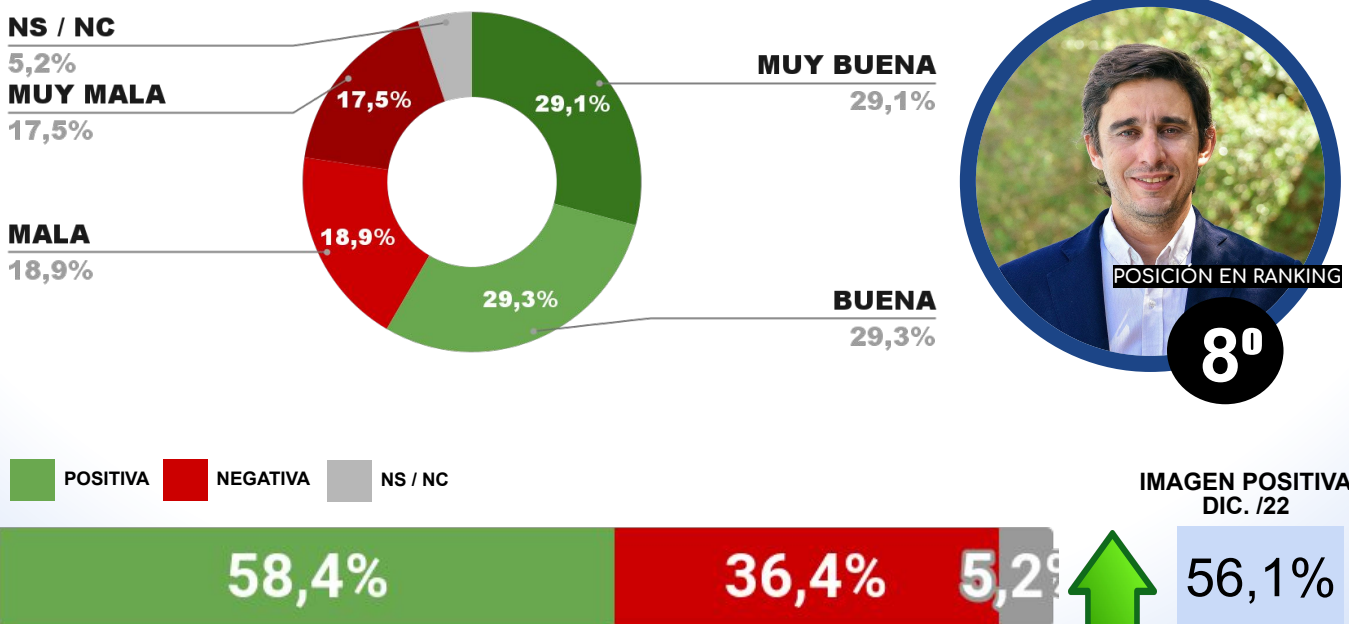

IMAGEN INTENDENTE PABLO JAVKIN

ENCUESTA: CIUDAD DE FORMOSA (FORMOSA)
1 AL 5 DE FEBRERO DE 2023 - MUESTRA TOTAL: 416 CASOS

IMAGEN INTENDENTE JORGE JOFRÉ

ENCUESTA: CIUDAD DE MENDOZA (MENDOZA)
1 AL 5 DE FEBRERO DE 2023 - MUESTRA TOTAL: 421 CASOS

IMAGEN INTENDENTE ULPIANO SUÁREZ

ENCUESTA: CIUDAD DE POSADAS (MISIONES)
1 AL 5 DE FEBRERO DE 2023 - MUESTRA TOTAL: 428 CASOS

IMAGEN INTENDENTE LEONARDO STELATTO

ENCUESTA: CIUDAD DE SAN JUAN (SAN JUAN)
1 AL 5 DE FEBRERO DE 2023 - MUESTRA TOTAL: 435 CASOS

IMAGEN INTENDENTE EMILIO BAISTROCCHI

ENCUESTA: SAN MIGUEL DE TUCUMÁN (TUCUMÁN)
1 AL 5 DE FEBRERO DE 2023 - MUESTRA TOTAL: 405 CASOS

IMAGEN INTENDENTE GERMÁN ALFARO

ENCUESTA: CIUDAD DE RÍO CUARTO (PROV. DE CÓRDOBA)
1 AL 5 DE FEBRERO DE 2023 - MUESTRA TOTAL: 403 CASOS

IMAGEN INTENDENTE JUAN MANUEL LLAMOSAS

ENCUESTA: CIUDAD DE SALTA (SALTA)
1 AL 5 DE FEBRERO DE 2023 - MUESTRA TOTAL: 473 CASOS

IMAGEN INTENDENTA BETTINA ROMERO

ENCUESTA: CIUDAD DE SAN FERNANDO DEL VALLE DE CATAMARCA
1 AL 5 DE FEBRERO DE 2023 - MUESTRA TOTAL: 411 CASOS