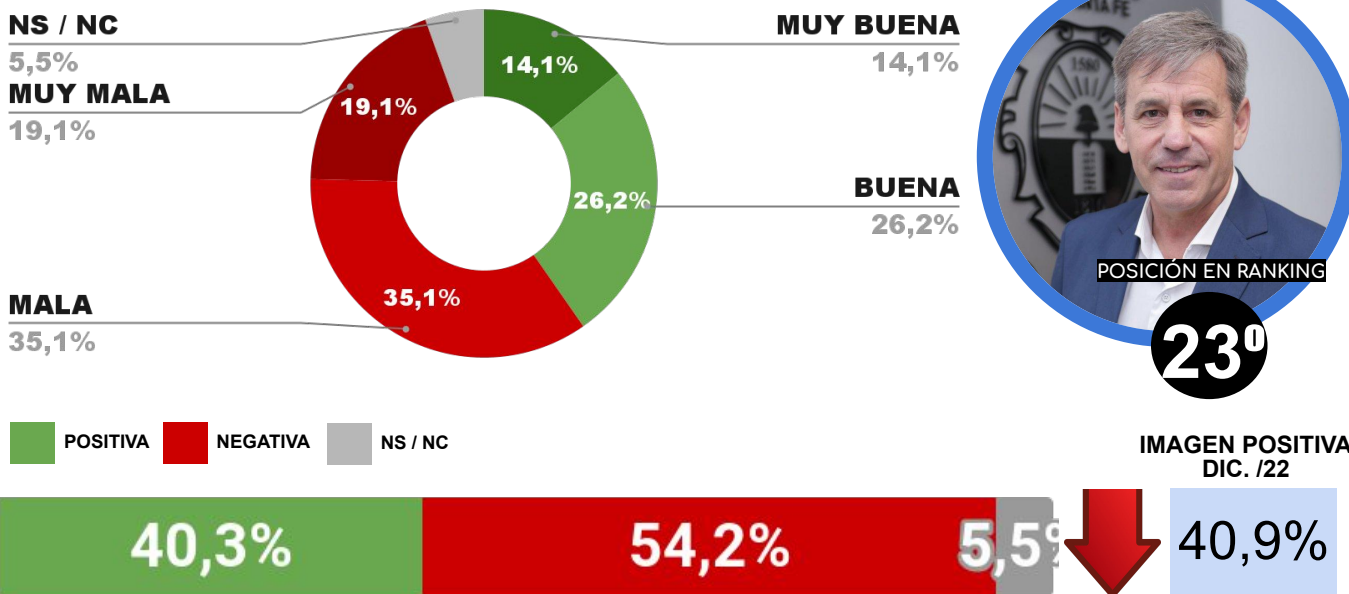

IMAGEN INTENDENTE SERGIO TAMAYO

ENCUESTA: CIUDAD DE USHUAIA (TIERRA DEL FUEGO)
1 AL 5 DE FEBRERO DE 2023 - MUESTRA TOTAL: 376 CASOS

IMAGEN INTENDENTE WALTER VUOTO

ENCUESTA: CIUDAD DE PARANÁ (ENTRE RÍOS)
1 AL 5 DE FEBRERO DE 2023 - MUESTRA TOTAL: 414 CASOS

IMAGEN INTENDENTE ADÁN BAHL

ENCUESTA: CIUDAD DE RESISTENCIA (CHACO)
1 AL 5 DE FEBRERO DE 2023 - MUESTRA TOTAL: 409 CASOS

IMAGEN INTENDENTE GUSTAVO MARTINEZ

ENCUESTA: CIUDAD DE NEUQUÉN (NEUQUÉN)
1 AL 5 DE FEBRERO DE 2023 - MUESTRA TOTAL: 384 CASOS

IMAGEN INTENDENTE MARIANO GAIDO

ENCUESTA: CIUDAD DE SANTA FE (SANTA FE)
1 AL 5 DE FEBRERO DE 2023 - MUESTRA TOTAL: 415 CASOS

IMAGEN INTENDENTE EMILIO JATÓN

ENCUESTA: BARILOCHE (RÍO NEGRO)
1 AL 5 DE FEBRERO DE 2023 - MUESTRA TOTAL: 398 CASOS

IMAGEN INTENDENTE GUSTAVO GENNUSO

CAPÍTULO 6

RESUMEN EJECUTIVO

ENCUESTAS

TODO LO QUE DEBES SABER

RESUMEN RANKING DE GOBERNADORES FEBRERO 2023

- Los tres gobernadores mejor valorados del mes de FEBRERO son: **Sergio Uñac de San Juan (68.8%)**, **Gerardo Morales de Jujuy (68.3%)**, y **Juan Schiaretti de Córdoba (67.9%)**.
- Los **peores calificados** de este mes son: **Ricardo Quintela de La Rioja (48.3%)**, **Alicia Kirchner de Santa Cruz (45.2%)** y **Axel Kicillof de Buenos Aires (43.7%)**.
- Quien más aumentó su imagen positiva con respecto al mes anterior es **Omar Gutierrez de Neuquén (+4.3%)**, mientras que **Gerardo Zamora de Santiago del Estero** es quien más bajó su imagen con respecto al mes de Diciembre (-4.3%).