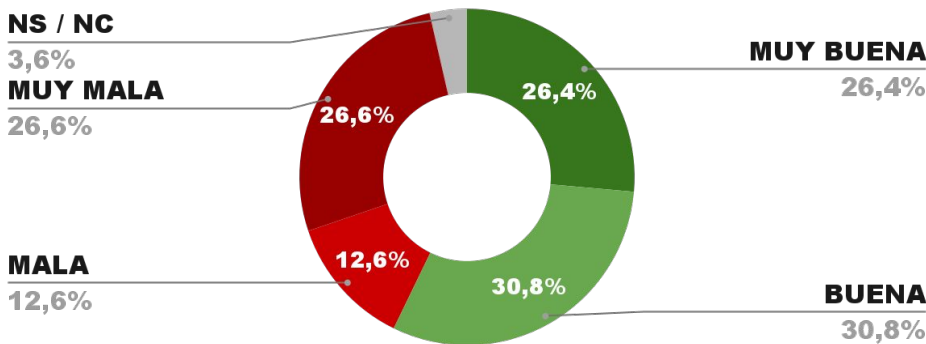

ENCUESTA PROVINCIA DE RÍO NEGRO -
1 AL 5 DE FEBRERO DE 2023 - MUESTRA 619 CASOS

IMAGEN GOBERNADORA ARABELA CARRERAS

POSITIVA NEGATIVA NS / NC

ENCUESTA PROVINCIA DE CHACO -
1 AL 5 DE FEBRERO DE 2023 - MUESTRA 777 CASOS

IMAGEN GOBERNADOR JORGE CAPITANICH

POSITIVA NEGATIVA NS / NC