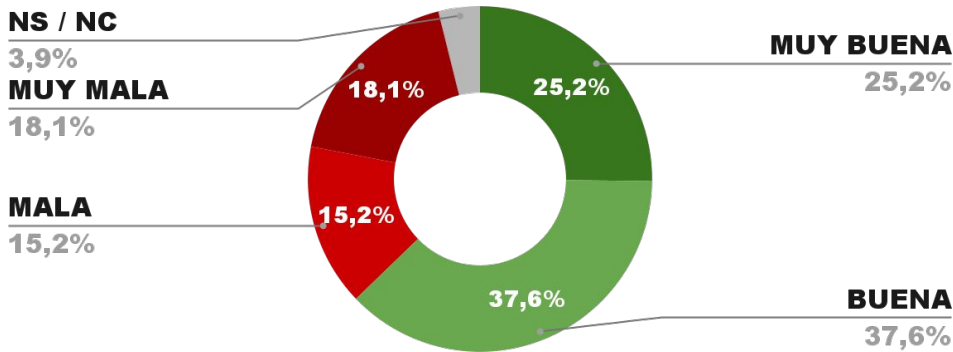

IMAGEN POSITIVA
DIC. /22

63,0%

33,5% 3,5%

59,7%

ENCUESTA PROVINCIA DE MENDOZA -
1 AL 5 DE FEBRERO DE 2023 - MUESTRA 818 CASOS

IMAGEN GOBERNADOR RODOLFO SUAREZ

POSITIVA NEGATIVA NS / NC

ENCUESTA PROVINCIA DE CATAMARCA -
1 AL 5 DE FEBRERO DE 2023 - MUESTRA 656 CASOS

IMAGEN GOBERNADOR RAÚL JALÍL

POSITIVA NEGATIVA NS / NC

ENCUESTA PROV. DE TIERRA DEL FUEGO -
1 AL 5 DE FEBRERO DE 2023 - MUESTRA 624 CASOS

IMAGEN GOBERNADOR GUSTAVO MELELLA

POSITIVA NEGATIVA NS / NC

IMAGEN POSITIVA
DIC. /22

60,1%

35,1%

4,8%

57,8%

ENCUESTA PROVINCIA DE MISIONES -
1 AL 5 DE FEBRERO DE 2023 - MUESTRA 719 CASOS

IMAGEN GOBERNADOR OSCAR H. AHUAD

POSITIVA NEGATIVA NS / NC

IMAGEN POSITIVA
DIC. /22