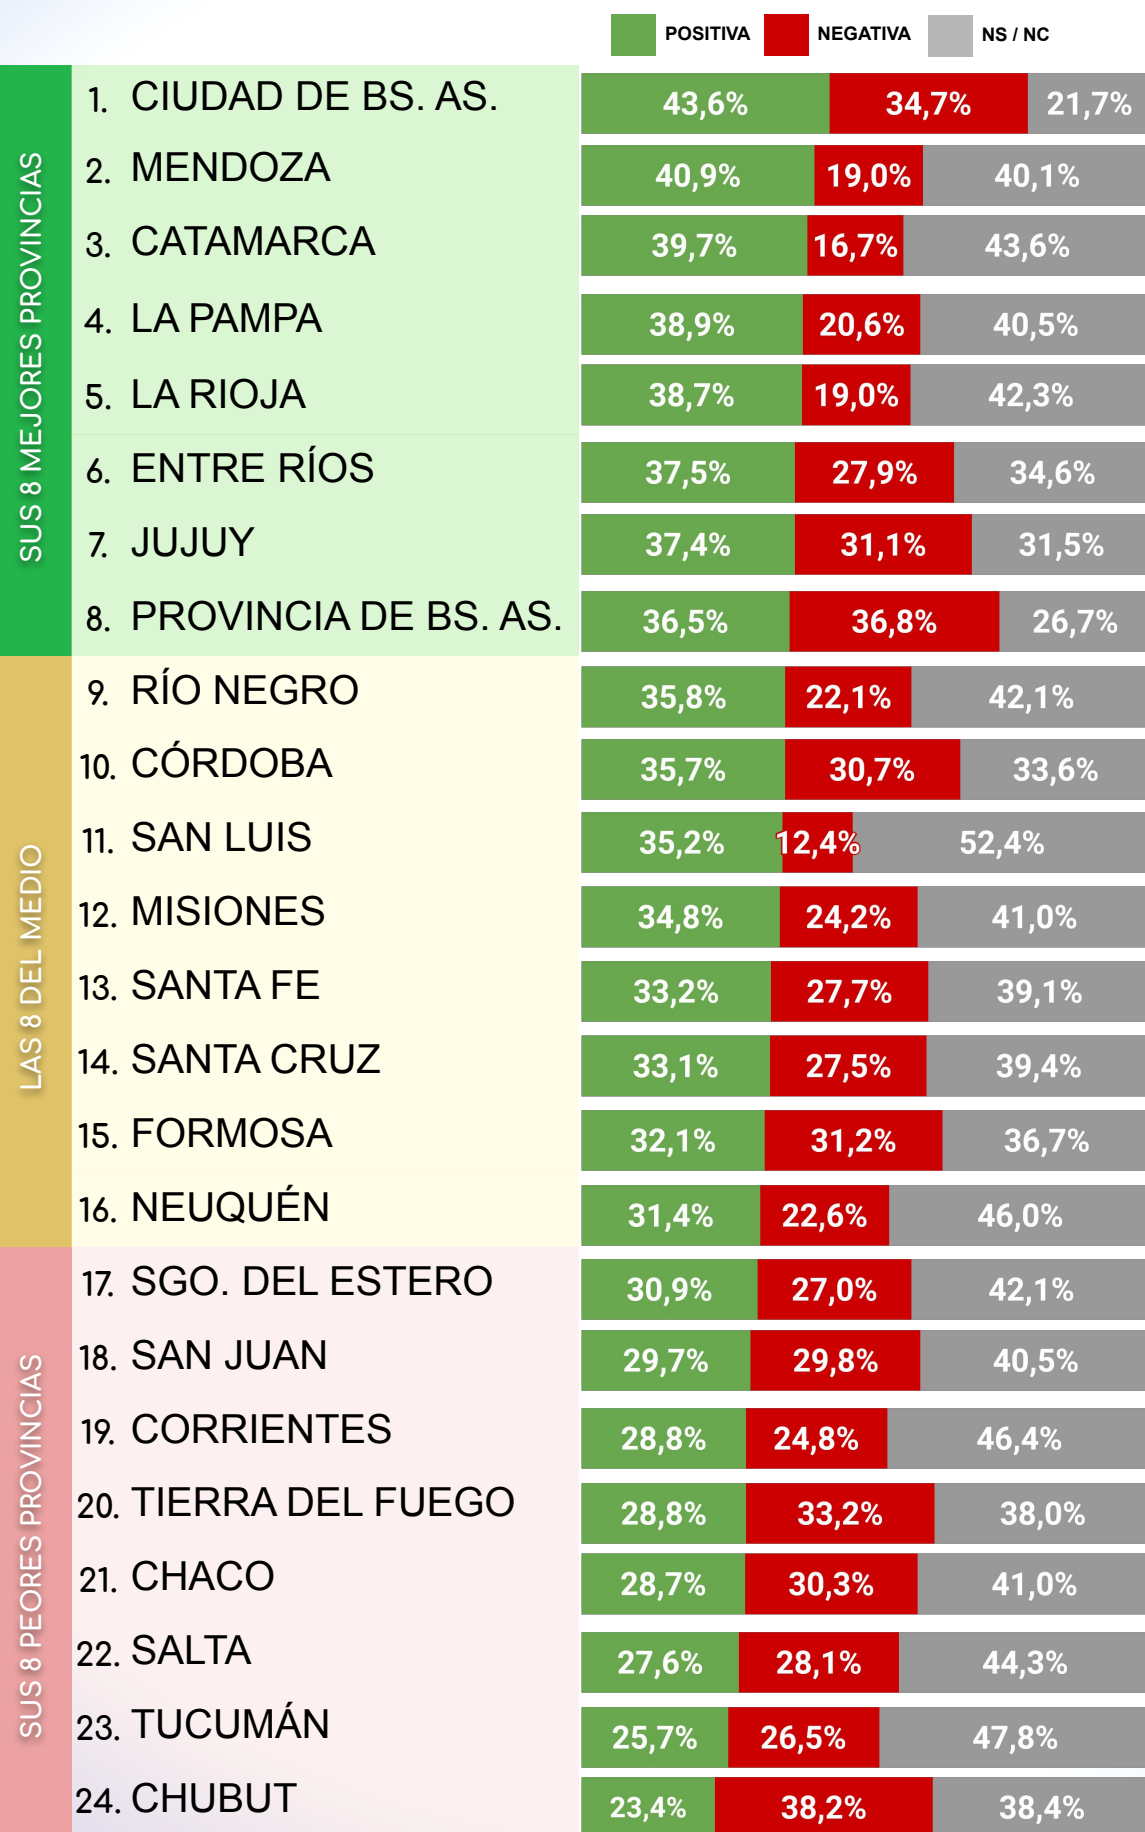

RANKING INTERPROVINCIAL DE IMAGEN POSITIVA FACUNDO MANES - FEBRERO 2023 -