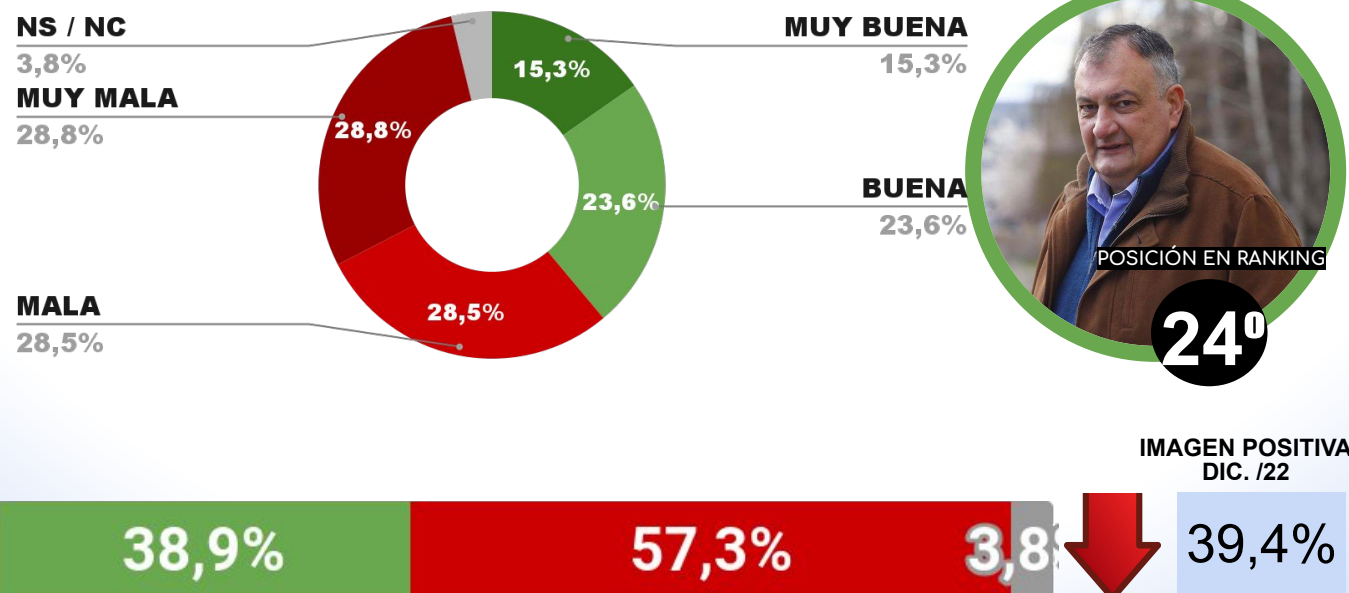

IMAGEN INTENDENTE ADÁN BAHL

ENCUESTA: CIUDAD DE RESISTENCIA (CHACO)
1 AL 5 DE FEBRERO DE 2023 - MUESTRA TOTAL: 409 CASOS

IMAGEN INTENDENTE GUSTAVO MARTINEZ

ENCUESTA: CIUDAD DE NEUQUÉN (NEUQUÉN)
1 AL 5 DE FEBRERO DE 2023 - MUESTRA TOTAL: 384 CASOS

IMAGEN INTENDENTE MARIANO GAIDO

ENCUESTA: CIUDAD DE SANTA FE (SANTA FE)
1 AL 5 DE FEBRERO DE 2023 - MUESTRA TOTAL: 415 CASOS

IMAGEN INTENDENTE EMILIO JATÓN

ENCUESTA: BARILOCHE (RÍO NEGRO)
1 AL 5 DE FEBRERO DE 2023 - MUESTRA TOTAL: 398 CASOS

IMAGEN INTENDENTE GUSTAVO GENNUSO

CAPÍTULO 6

RESUMEN EJECUTIVO

ENCUESTAS

TODO LO QUE DEBES SABER

RESUMEN RANKING DE GOBERNADORES FEBRERO 2023

- Los tres gobernadores mejor valorados del mes de FEBRERO son: **Sergio Uñac de San Juan (68.8%)**, **Gerardo Morales de Jujuy (68.3%)**, y **Juan Schiaretti de Córdoba (67.9%)**.
- Los **peores calificados** de este mes son: **Ricardo Quintela de La Rioja (48.3%)**, **Alicia Kirchner de Santa Cruz (45.2%)** y **Axel Kicillof de Buenos Aires (43.7%)**.
- Quien más aumentó su imagen positiva con respecto al mes anterior es **Omar Gutierrez de Neuquén (+4.3%)**, mientras que **Gerardo Zamora de Santiago del Estero** es quien más bajó su imagen con respecto al mes de Diciembre (-4.3%).