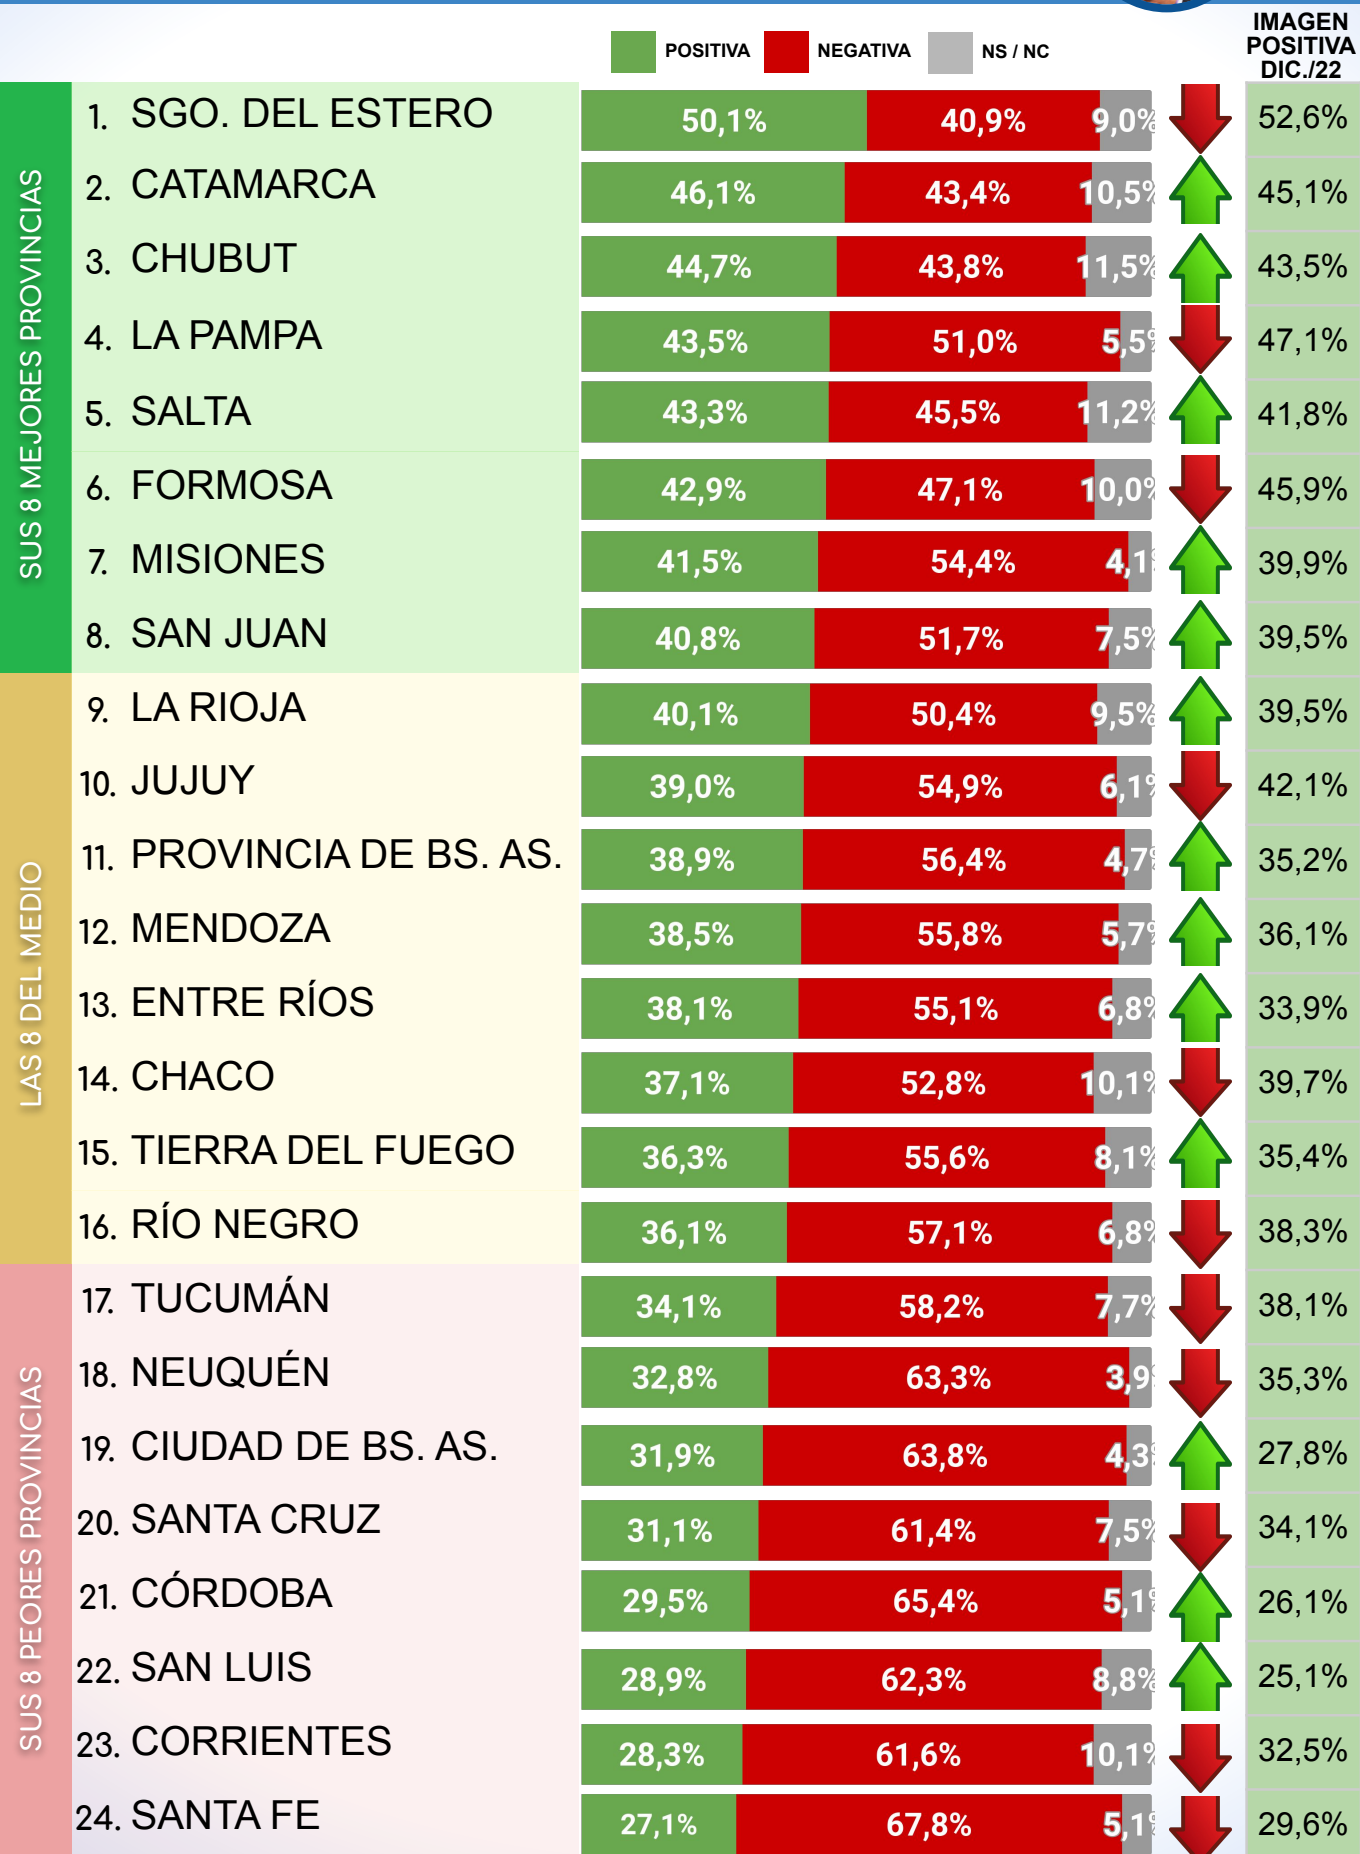

CAPÍTULO 2

RANKING DE IMAGEN POSITIVA DE PRINCIPALES INTENDENTES A NIVEL FEDERAL

ENCUESTAS

TODO LO QUE DEBES SABER

RANKING DE IMAGEN POSITIVA PRINCIPALES INTENDENTES A NIVEL FEDERAL - FEBRERO 2023

CAPÍTULO 3

IMAGEN PROV. POR PROV. DE DIRIGENTES NACIONALES

ENCUESTAS

TODO LO QUE DEBES SABER

CB CONSULTORA OPINIÓN PÚBLICA

RANKING INTERPROVINCIAL DE IMAGEN POSITIVA ALBERTO FERNÁNDEZ - FEBRERO 2023 -

RANKING INTERPROVINCIAL DE IMAGEN POSITIVA CRISTINA F. DE KIRCHNER - FEBRERO 2023 -

CB CONSULTORA OPINIÓN PÚBLICA

RANKING INTERPROVINCIAL DE IMAGEN POSITIVA SERGIO MASSA - FEBRERO 2023 -

COMPARATIVA IMAGEN POSITIVA DIRIGENTES NACIONALES OFICIALISTAS - FEBRERO 2023

IMAGEN MÁS ALTA

			
CATAMARCA	37,6%	44,1%	46,1%
CHACO	39,9%	38,7%	37,1%
CHUBUT	23,6%	27,5%	44,7%
CIUDAD DE BS. AS.	20,3%	25,1%	31,9%
CÓRDOBA	12,1%	19,1%	29,5%
CORRIENTES	21,1%	30,2%	28,3%
ENTRE RÍOS	19,5%	23,5%	38,1%
FORMOSA	46,9%	49,9%	42,9%
JUJUY	21,5%	31,1%	39,0%
LA PAMPA	40,5%	32,8%	43,5%
LA RIOJA	35,1%	37,2%	40,1%
MENDOZA	18,5%	20,1%	38,5%
MISIONES	37,1%	32,3%	41,5%
NEUQUÉN	19,9%	31,7%	32,8%
PROV. DE BS. AS.	31,9%	35,9%	38,9%
RÍO NEGRO	29,7%	27,9%	36,1%
SALTA	24,5%	28,9%	43,3%
SAN JUAN	36,9%	34,3%	40,8%
SAN LUIS	26,5%	23,9%	28,9%
SANTA CRUZ	28,1%	43,2%	31,1%
SANTA FE	23,9%	20,6%	27,1%
SGO. DEL ESTERO	52,5%	51,1%	50,1%
T. DEL FUEGO	29,9%	39,3%	36,3%
TUCUMÁN	37,3%	30,4%	34,1%