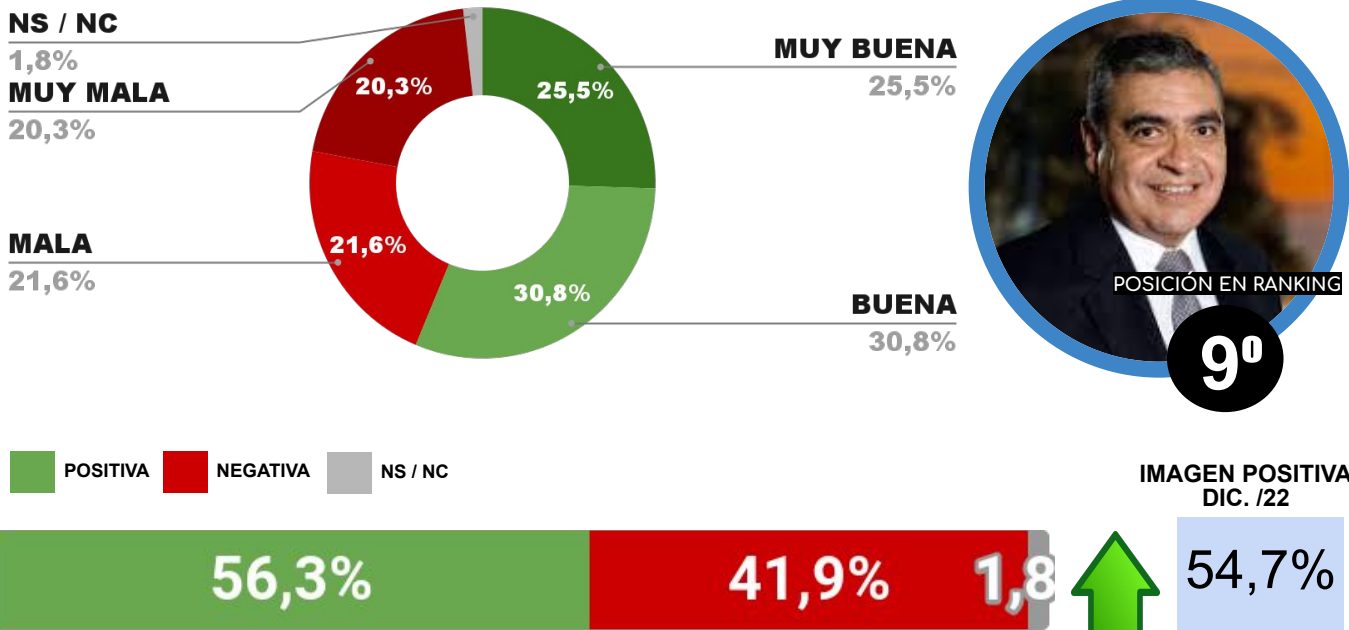

IMAGEN INTENDENTE PABLO JAVKIN

ENCUESTA: CIUDAD DE FORMOSA (FORMOSA)
1 AL 5 DE FEBRERO DE 2023 - MUESTRA TOTAL: 416 CASOS

IMAGEN INTENDENTE JORGE JOFRÉ

ENCUESTA: CIUDAD DE MENDOZA (MENDOZA)
1 AL 5 DE FEBRERO DE 2023 - MUESTRA TOTAL: 421 CASOS

IMAGEN INTENDENTE ULPIANO SUÁREZ

ENCUESTA: CIUDAD DE POSADAS (MISIONES)
1 AL 5 DE FEBRERO DE 2023 - MUESTRA TOTAL: 428 CASOS

IMAGEN INTENDENTE LEONARDO STELATTO

ENCUESTA: CIUDAD DE SAN JUAN (SAN JUAN)
1 AL 5 DE FEBRERO DE 2023 - MUESTRA TOTAL: 435 CASOS

IMAGEN INTENDENTE EMILIO BAISTROCCHI

ENCUESTA: SAN MIGUEL DE TUCUMÁN (TUCUMÁN)
1 AL 5 DE FEBRERO DE 2023 - MUESTRA TOTAL: 405 CASOS

IMAGEN INTENDENTE GERMÁN ALFARO

ENCUESTA: CIUDAD DE RÍO CUARTO (PROV. DE CÓRDOBA)
1 AL 5 DE FEBRERO DE 2023 - MUESTRA TOTAL: 403 CASOS

IMAGEN INTENDENTE JUAN MANUEL LLAMOSAS

ENCUESTA: CIUDAD DE SALTA (SALTA)
1 AL 5 DE FEBRERO DE 2023 - MUESTRA TOTAL: 473 CASOS

IMAGEN INTENDENTA BETTINA ROMERO

ENCUESTA: CIUDAD DE SAN FERNANDO DEL VALLE DE CATAMARCA
1 AL 5 DE FEBRERO DE 2023 - MUESTRA TOTAL: 411 CASOS