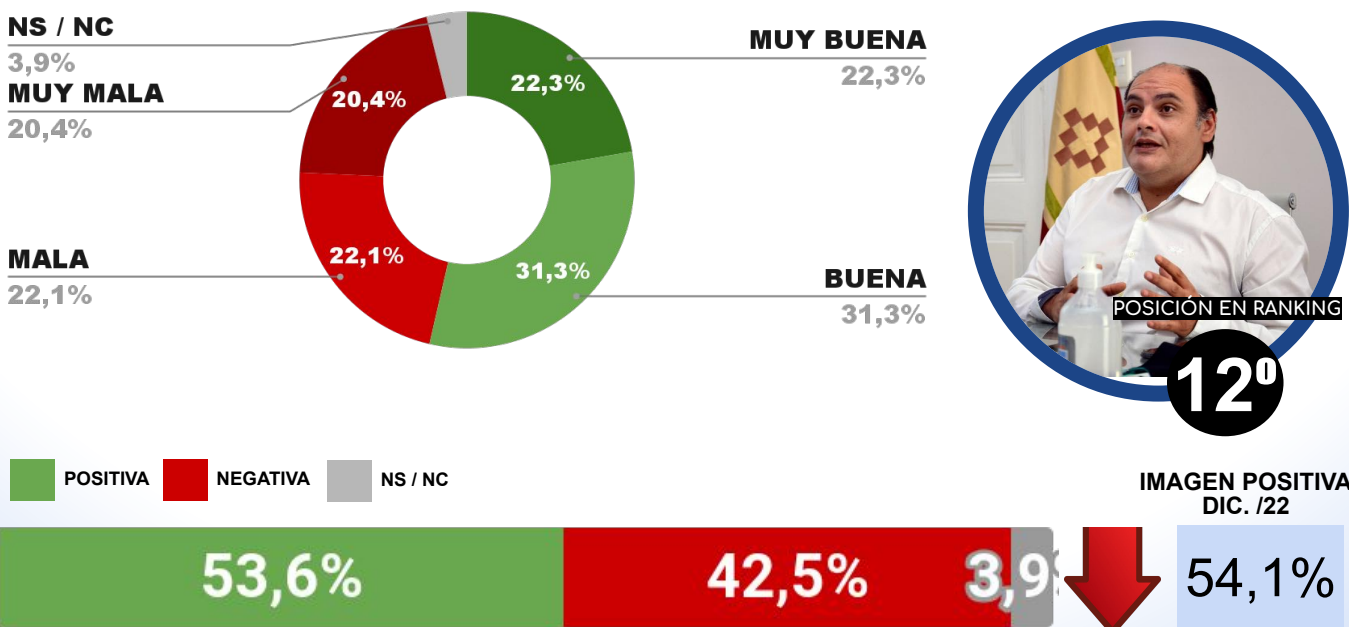

IMAGEN INTENDENTE EMILIO BAISTROCCHI

ENCUESTA: SAN MIGUEL DE TUCUMÁN (TUCUMÁN)
1 AL 5 DE FEBRERO DE 2023 - MUESTRA TOTAL: 405 CASOS

IMAGEN INTENDENTE GERMÁN ALFARO

ENCUESTA: CIUDAD DE RÍO CUARTO (PROV. DE CÓRDOBA)
1 AL 5 DE FEBRERO DE 2023 - MUESTRA TOTAL: 403 CASOS

IMAGEN INTENDENTE JUAN MANUEL LLAMOSAS

ENCUESTA: CIUDAD DE SALTA (SALTA)
1 AL 5 DE FEBRERO DE 2023 - MUESTRA TOTAL: 473 CASOS

IMAGEN INTENDENTA BETTINA ROMERO

ENCUESTA: CIUDAD DE SAN FERNANDO DEL VALLE DE CATAMARCA
1 AL 5 DE FEBRERO DE 2023 - MUESTRA TOTAL: 411 CASOS

IMAGEN INTENDENTE GUSTAVO SAADI

ENCUESTA: CIUDAD DE LA RIOJA (LA RIOJA)
1 AL 5 DE FEBRERO DE 2023 - MUESTRA TOTAL: 414 CASOS

IMAGEN INTENDENTA INÉS BRIZUELA Y DORIA

ENCUESTA: SAN SALVADOR DE JUJUY (JUJUY)
1 AL 5 DE FEBRERO DE 2023 - MUESTRA TOTAL: 417 CASOS

IMAGEN INTENDENTE RAÚL JORGE

ENCUESTA: RÍO GALLEGOS (SANTA CRUZ)
1 AL 5 DE FEBRERO DE 2023 - MUESTRA TOTAL: 392 CASOS

IMAGEN INTENDENTE PABLO GRASSO

ENCUESTA: CIUDAD DE SANTIAGO DEL ESTERO (SGO. DEL ESTERO)
1 AL 5 DE FEBRERO DE 2023 - MUESTRA TOTAL: 410 CASOS