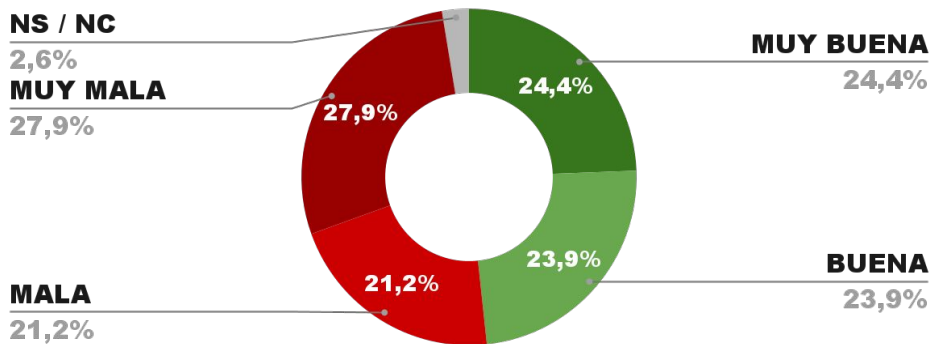

IMAGEN GOBERNADOR OMAR PEROTTI

POSITIVA NEGATIVA NS / NC

IMAGEN POSITIVA
DIC. /22

50,3%

45,4%

4,3%

49,7%

ENCUESTA PROVINCIA DE NEUQUÉN -
1 AL 5 DE FEBRERO DE 2023 - MUESTRA 664 CASOS

IMAGEN GOBERNADOR OMAR GUTIERREZ

POSITIVA NEGATIVA NS / NC

ENCUESTA PROVINCIA DE LA RIOJA -
1 AL 5 DE FEBRERO DE 2023 - MUESTRA 636 CASOS

IMAGEN GOBERNADOR RICARDO QUINTELA

POSITIVA NEGATIVA NS / NC

ENCUESTA PROVINCIA DE SANTA CRUZ -
1 AL 5 DE FEBRERO DE 2023 - MUESTRA 655 CASOS

IMAGEN GOBERNADORA ALICIA KIRCHNER

IMAGEN POSITIVA
DIC. /22

45,2%

50,4%

4,4%

45,6%

ENCUESTA PROVINCIA DE BUENOS AIRES -
1 AL 5 DE FEBRERO DE 2023 - MUESTRA 1079 CASOS

IMAGEN GOBERNADOR AXEL KICILLOF