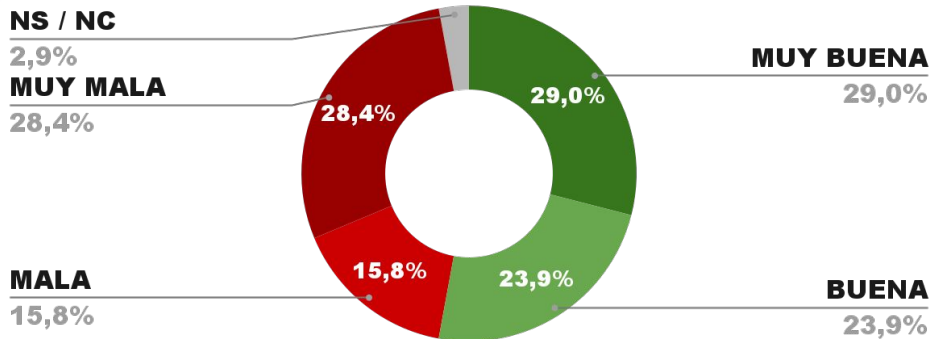

MUY BUENA

27,3%

BUENA

28,9%

POSICIÓN EN RANKING

16º

IMAGEN POSITIVA
DIC. /22

58,7%

56,2%

40,0%

3,8%

POSITIVA

NEGATIVA

NS / NC

ENCUESTA PROVINCIA DE SGO. DEL ESTERO -
1 AL 5 DE FEBRERO DE 2023 - MUESTRA 727 CASOS

IMAGEN GOBERNADOR GERARDO ZAMORA

POSITIVA NEGATIVA NS / NC

ENCUESTA PROVINCIA DE CHUBUT -
1 AL 5 DE FEBRERO DE 2023 - MUESTRA 623 CASOS

IMAGEN GOBERNADOR MARIANO ARCIONI

POSITIVA NEGATIVA NS / NC

ENCUESTA PROVINCIA DE FORMOSA -
1 AL 5 DE FEBRERO DE 2023 - MUESTRA 636 CASOS

IMAGEN GOBERNADOR GILDO INSFRAN

POSITIVA NEGATIVA NS / NC

IMAGEN POSITIVA
DIC. /22

52,9%

44,2%

2,9%

50,7%

ENCUESTA PROVINCIA DE SANTA FE -
1 AL 5 DE FEBRERO DE 2023- MUESTRA 854 CASOS