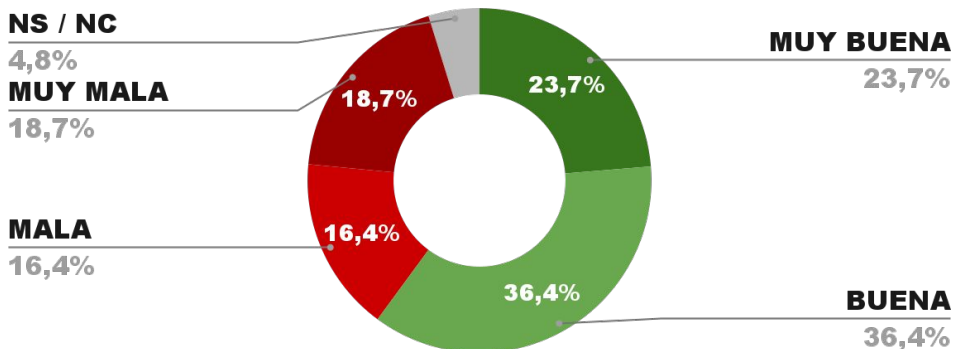

IMAGEN GOBERNADOR RAÚL JALÍL

POSITIVA NEGATIVA NS / NC

ENCUESTA PROV. DE TIERRA DEL FUEGO -
1 AL 5 DE FEBRERO DE 2023 - MUESTRA 624 CASOS

IMAGEN GOBERNADOR GUSTAVO MELELLA

POSITIVA NEGATIVA NS / NC

IMAGEN POSITIVA
DIC. /22

60,1%

35,1%

4,8%

57,8%

ENCUESTA PROVINCIA DE MISIONES -
1 AL 5 DE FEBRERO DE 2023 - MUESTRA 719 CASOS

IMAGEN GOBERNADOR OSCAR H. AHUAD

POSITIVA NEGATIVA NS / NC

IMAGEN POSITIVA
DIC. /22