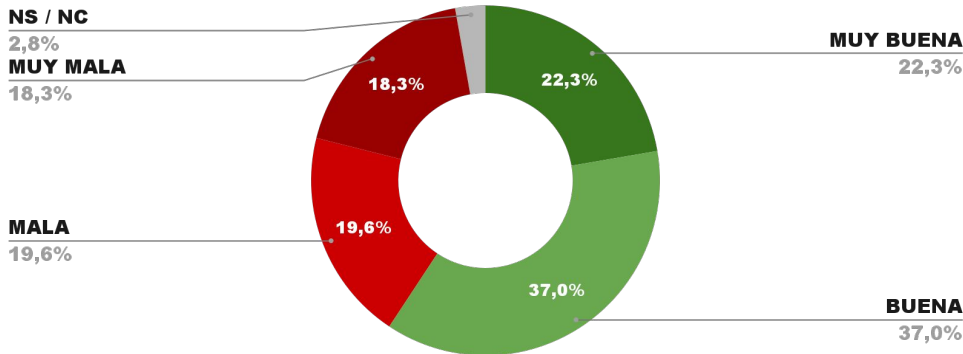

60,1%

35,1%

4,8%

57,8%

ENCUESTA PROVINCIA DE MISIONES -
1 AL 5 DE FEBRERO DE 2023 - MUESTRA 719 CASOS

IMAGEN GOBERNADOR OSCAR H. AHUAD

POSITIVA NEGATIVA NS / NC

IMAGEN POSITIVA
DIC. /22

59,8%

34,4%

5,8%

60,4%

ENCUESTA PROVINCIA DE RÍO NEGRO -
1 AL 5 DE FEBRERO DE 2023 - MUESTRA 619 CASOS

IMAGEN GOBERNADORA ARABELA CARRERAS

POSITIVA NEGATIVA NS / NC

ENCUESTA PROVINCIA DE CHACO -
1 AL 5 DE FEBRERO DE 2023 - MUESTRA 777 CASOS