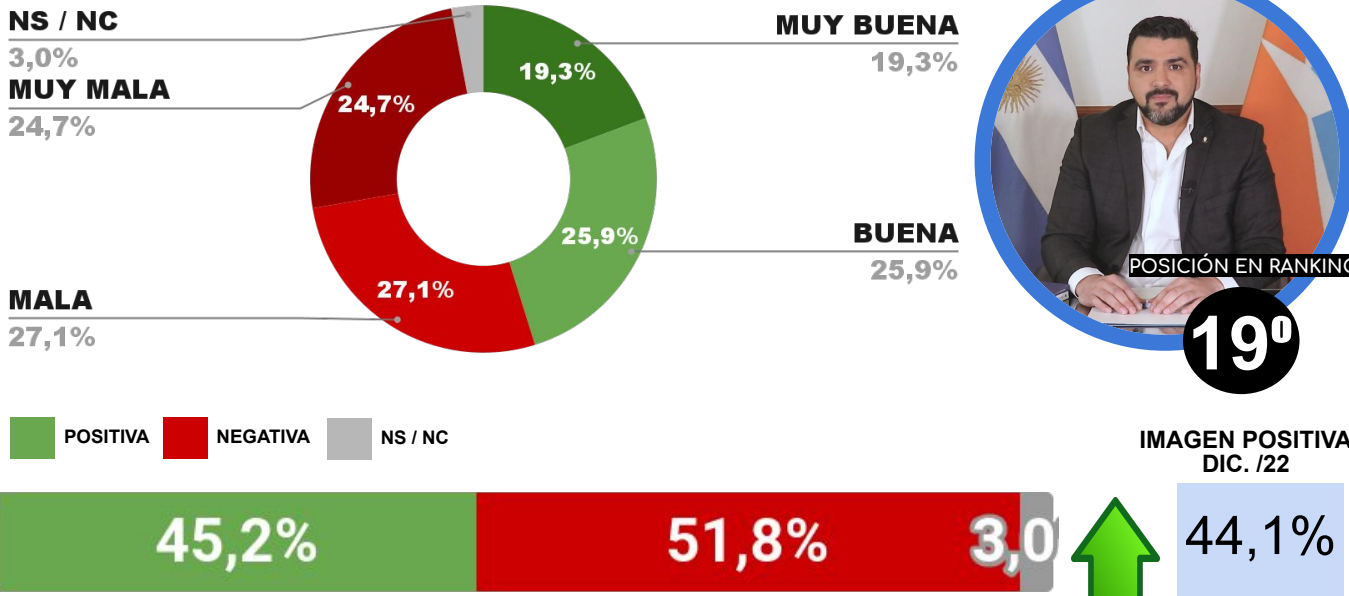

IMAGEN INTENDENTE RAÚL JORGE

ENCUESTA: RÍO GALLEGOS (SANTA CRUZ)
1 AL 5 DE FEBRERO DE 2023 - MUESTRA TOTAL: 392 CASOS

IMAGEN INTENDENTE PABLO GRASSO

ENCUESTA: CIUDAD DE SANTIAGO DEL ESTERO (SGO. DEL ESTERO)
1 AL 5 DE FEBRERO DE 2023 - MUESTRA TOTAL: 410 CASOS

IMAGEN INTENDENTA NORMA FUENTES

ENCUESTA: CIUDAD DE SANTA ROSA (LA PAMPA)
1 AL 5 DE FEBRERO DE 2023 - MUESTRA TOTAL: 376 CASOS

IMAGEN INTENDENTE LUCIANO DI NÁPOLI

ENCUESTA: CIUDAD DE SAN LUIS (SAN LUIS)
1 AL 5 DE FEBRERO DE 2023 - MUESTRA TOTAL: 423 CASOS

IMAGEN INTENDENTE SERGIO TAMAYO

ENCUESTA: CIUDAD DE USHUAIA (TIERRA DEL FUEGO)
1 AL 5 DE FEBRERO DE 2023 - MUESTRA TOTAL: 376 CASOS

IMAGEN INTENDENTE WALTER VUOTO

ENCUESTA: CIUDAD DE PARANÁ (ENTRE RÍOS)
1 AL 5 DE FEBRERO DE 2023 - MUESTRA TOTAL: 414 CASOS